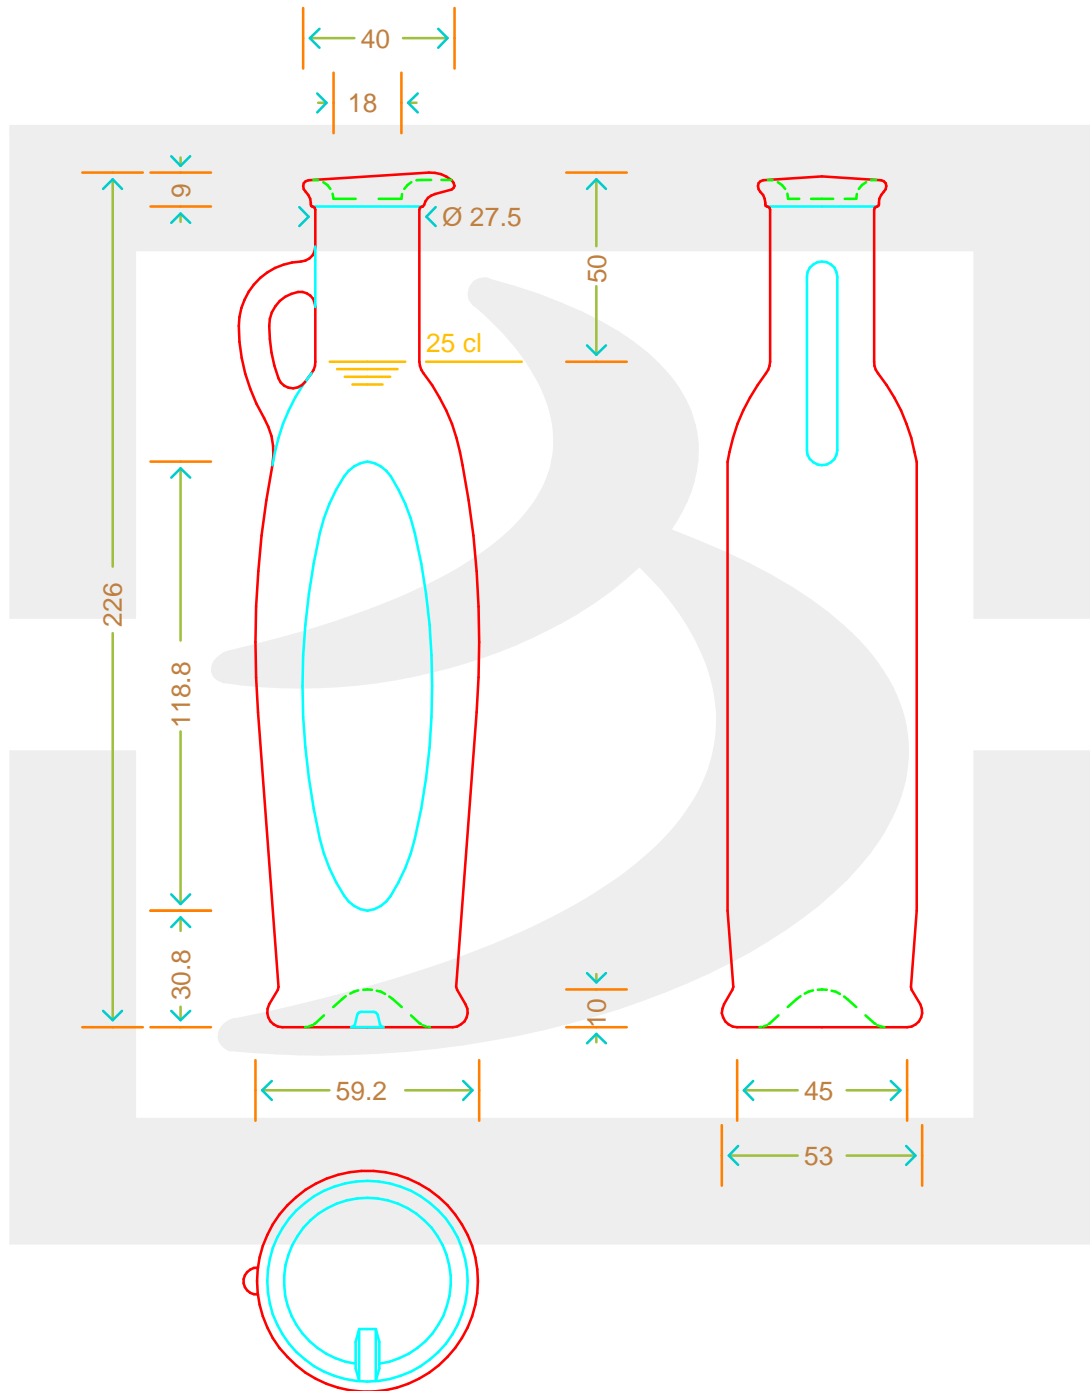

ARTICOLO / ITEM

BOT. ANFORA SIVIGLIA 250 CB* FV

Colore: BIANCO
Color: BIANCO

bruni glass
a berlin packaging company

www.bruniglass.com

SCALA: -
SCALE: -

Capacità R.B. (c.c.): Brimful cap. (c.c.):	0.000	Peso vetro (gr): Glass weight (gr):	350
Altezza tot (mm): Total height (mm):	226	Bocca: Finish:	BECCUCCIO
Diametro corpo (mm): Body diameter (mm):	59.2	Min. foro passante (mm): Minimum through bore (mm):	

LE QUOTE SONO ESPRESSE IN mm
DIMENSIONS ARE EXPRESSED IN mm

COD. ARTICOLO / ITEM CODE

14444T1

Data ultimo aggiornamento / Last update: 08/05/2019
Origine / Source: 14171