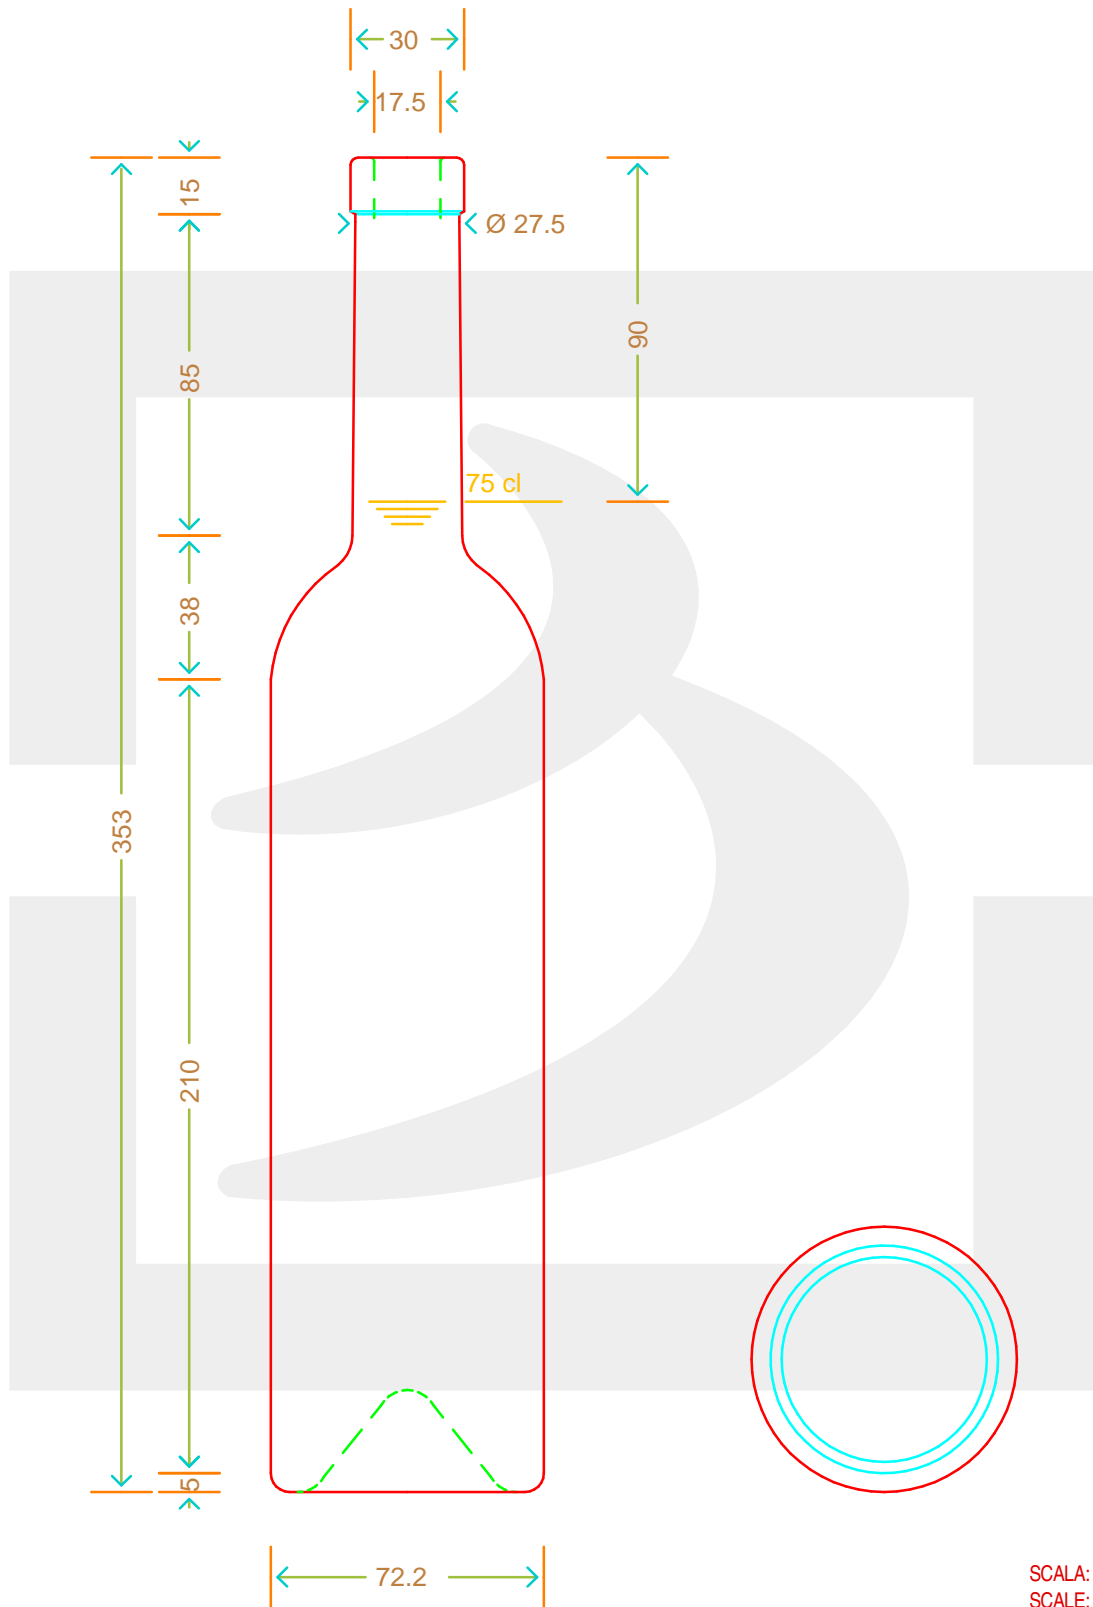

ARTICOLO / ITEM

BOT. ELEGANTISSIMA 750 F 14 *

Colore : BIANCO
Color :

bruni glass
a **berlin packaging** company

www.bruniglass.com

SCALA: -
SCALE:

Capacità R.B. (c.c.) : Brimful cap. (c.c.) :	750	Peso vetro (gr): Glass weight (gr):	600
Altezza tot (mm): Total height (mm):	353	Bocca: Finish:	FASCETTA
Diametro corpo (mm): Body diameter (mm):	72.2	Min. foro passante (mm): Minimum through bore (mm):	

LE QUOTE SONO ESPRESSE IN mm
DIMENSIONS ARE EXPRESSED IN mm

COD. ARTICOLO / ITEM CODE

14429P2

Data ultimo aggiornamento / Last update: 08/05/2019
Origine / Source: 14429