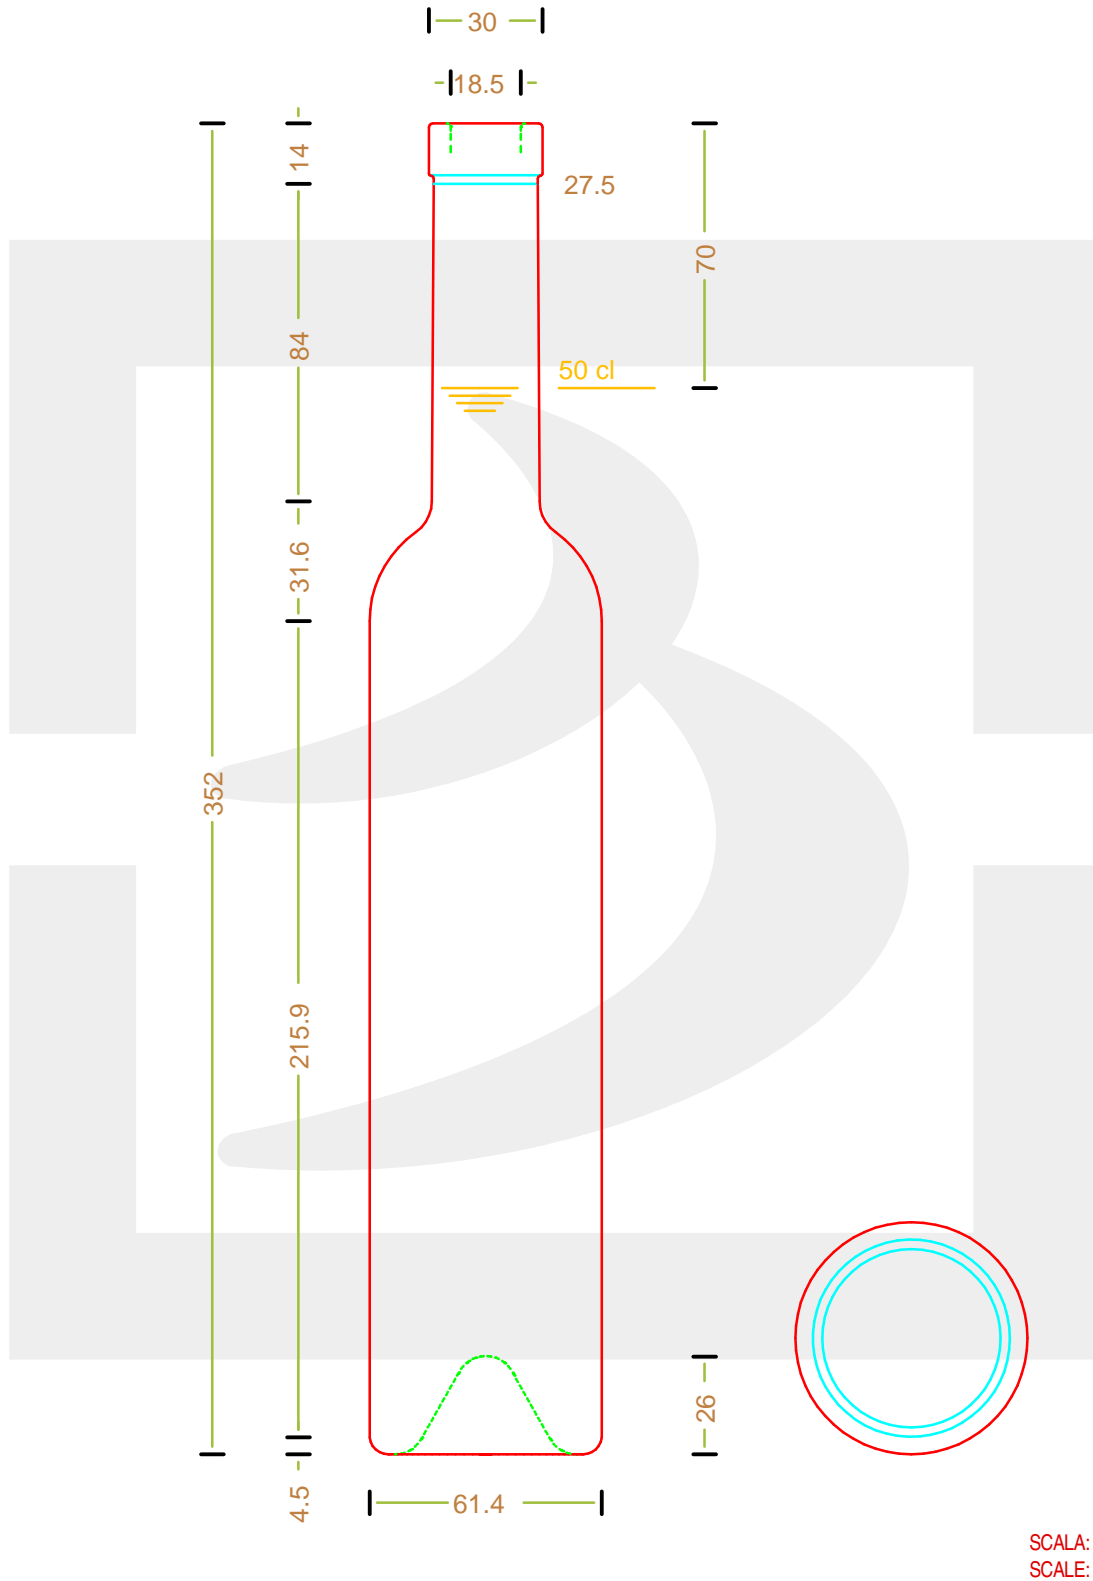

ARTICOLO / ITEM

BOT. ELEGANTISSIMA 500 F 14 * FV

Colore : BIANCO
Color :

bruni glass
a berlin packaging company

www.bruniglass.com

Capacità R.B. (c.c.) : Brimful cap. (c.c.) :	520	Peso vetro (gr): Glass weight (gr):	600
Altezza tot (mm): Total height (mm):	353	Bocca: Finish:	FASCETTA
Diametro corpo (mm): Body diameter (mm):	61.4	Min. foro passante (mm): Minimum through bore (mm):	

LE QUOTE SONO ESPRESSE IN mm
DIMENSIONS ARE EXPRESSED IN mm

COD. ARTICOLO / ITEM CODE

14426P2

Data ultimo aggiornamento / Last update: 08/05/2019
Origine / Source: 14426