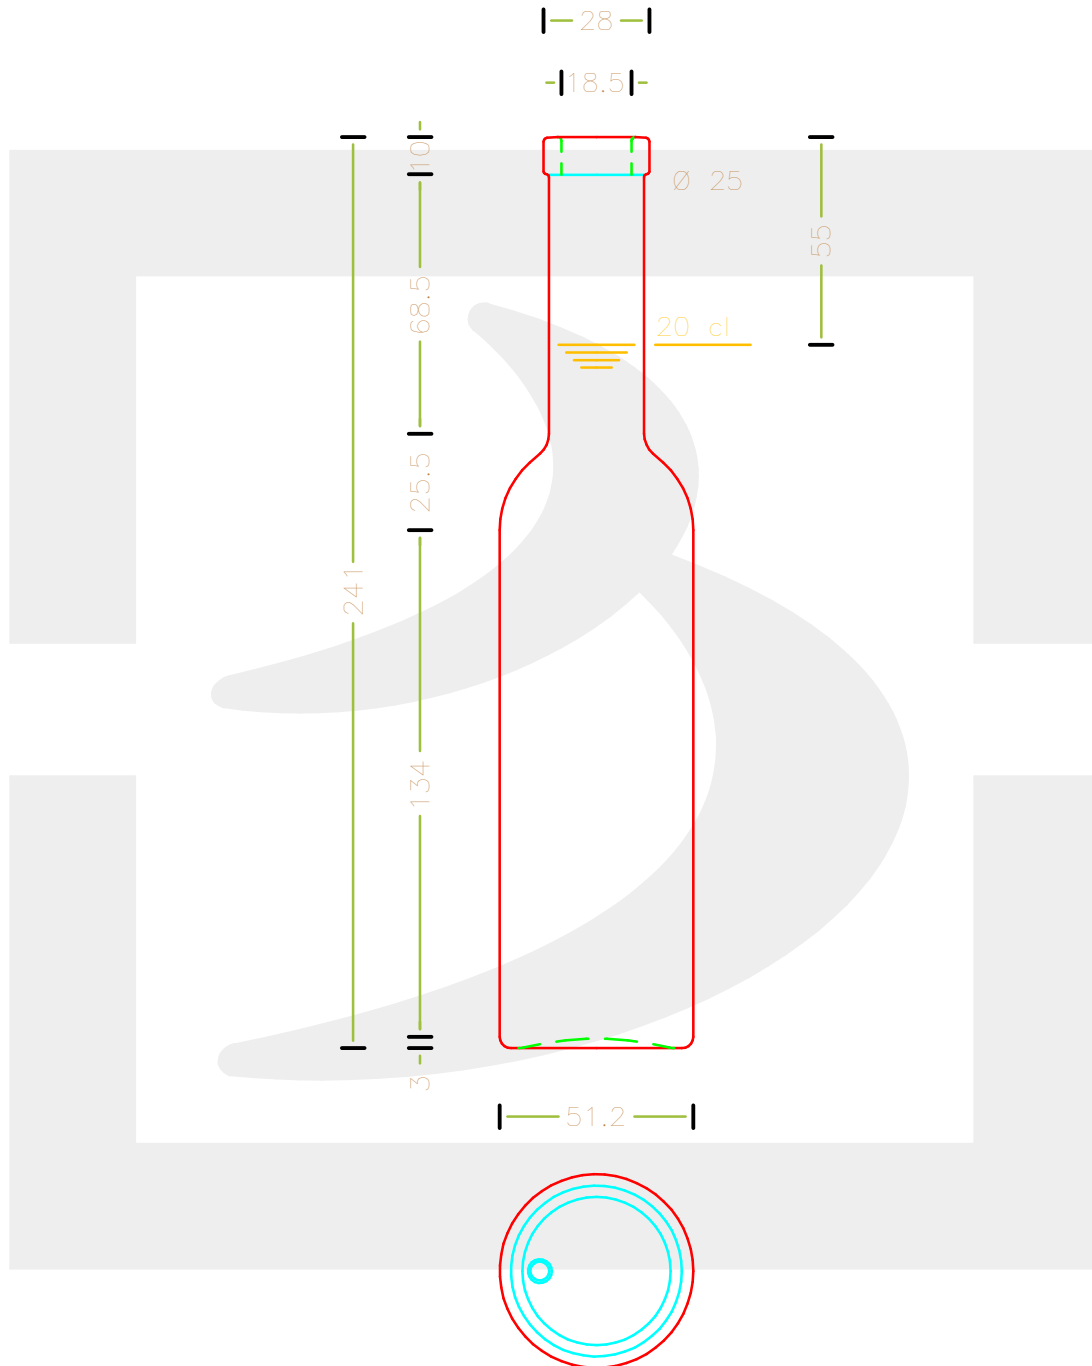

ARTICOLO / ITEM

BOT. ELEGANTISSIMA 200 F10 * FV

Colore : BIANCO
Color :

 **bruni glass**
a **berlin packaging** company

www.bruniglass.com

SCALA: -
SCALE: -

Capacità R.B. (c.c.) : Brimful cap. (c.c.) :	0.000	Peso vetro (gr): Glass weight (gr):	350
Altezza tot (mm): Total height (mm):	242	Bocca: Finish:	FASCETTA
Diametro corpo (mm): Body diameter (mm):	52.5	Min. foro passante (mm): Minimum through bore (mm):	

LE QUOTE SONO ESPRESSE IN mm
DIMENSIONS ARE EXPRESSED IN mm

COD. ARTICOLO / ITEM CODE

14369P2

Data ultimo aggiornamento / Last update: 08/05/2019
Origine / Source: 14369