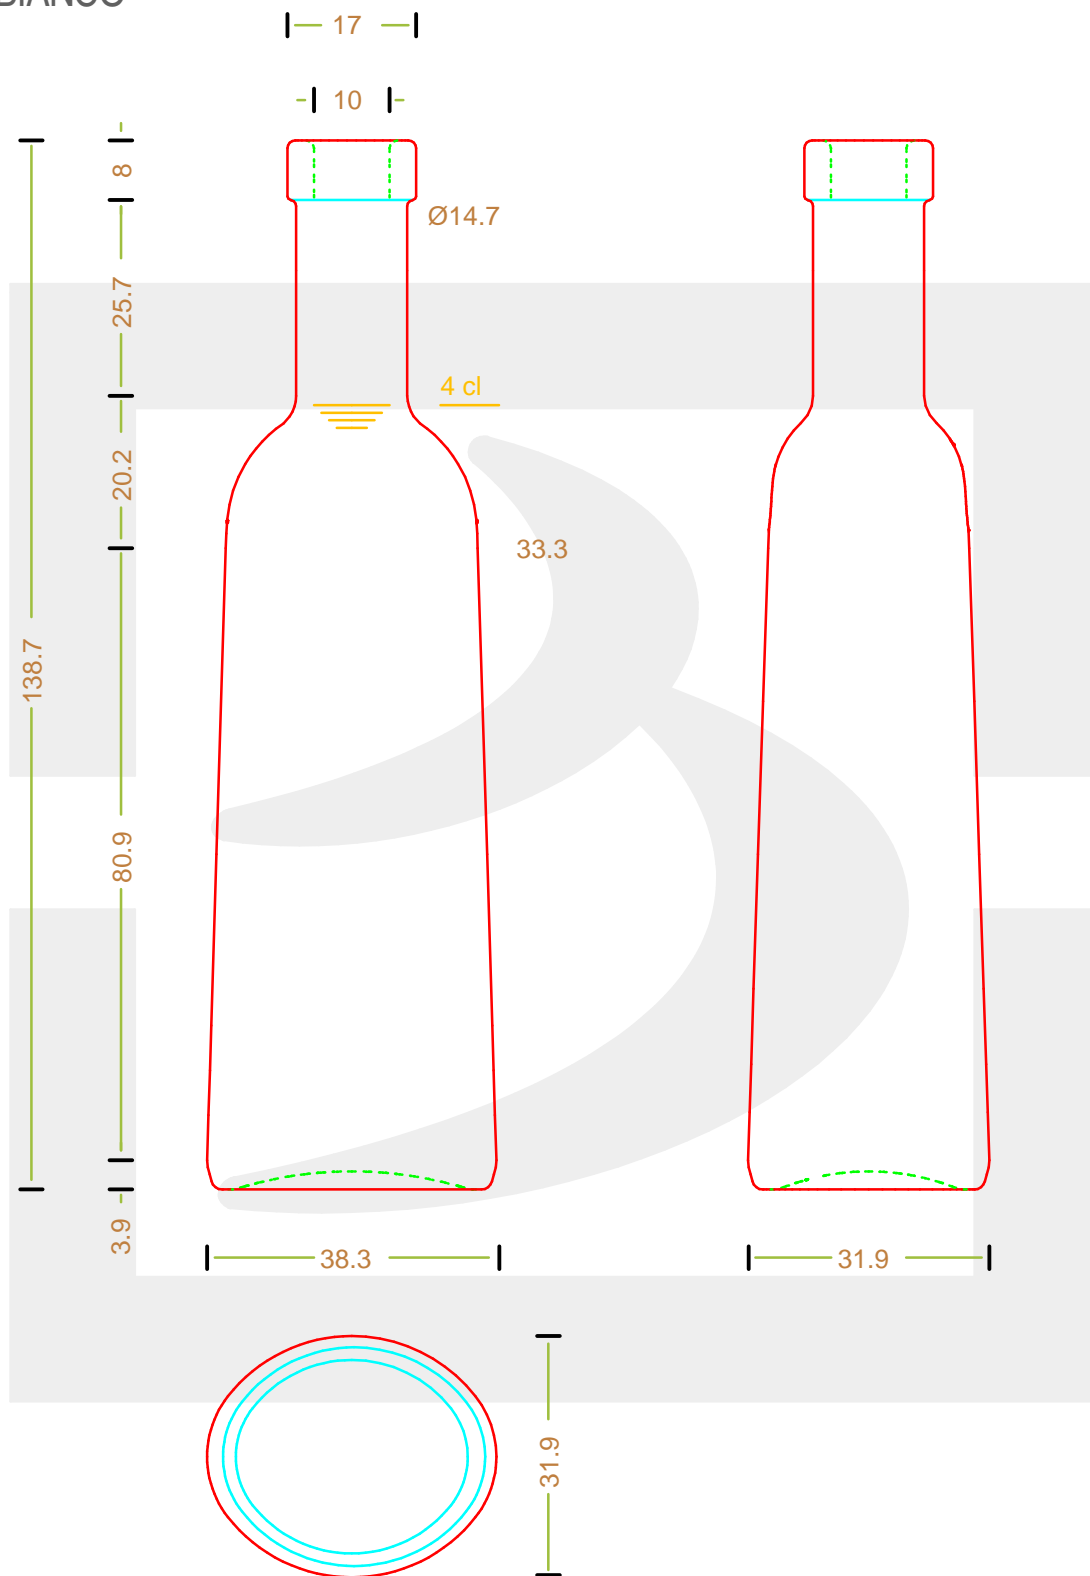

ARTICOLO / ITEM

BOT. MAYDA III OVALE 40 F8 * FV

bruni glass
a **berlin packaging** company

www.brunglass.com

Colore : BIANCO
Color :

SCALA: -
SCALE: -

Capacità R.B. (c.c.) :	43	Peso vetro (gr):	100
Brimful cap. (c.c.) :		Glass weight (gr):	
Altezza tot (mm):	138.7	Bocca:	FASCETTA
Total height (mm):		Finish:	
Diametro corpo (mm):	38.3	Min. foro passante (mm):	
Body diameter (mm):		Minimum through bore (mm):	

LE QUOTE SONO ESPRESSE IN mm
DIMENSIONS ARE EXPRESSED IN mm

COD. ARTICOLO / ITEM CODE

14367B1

Data ultimo aggiornamento / Last update: 08/05/2019
Origine / Source: 14367