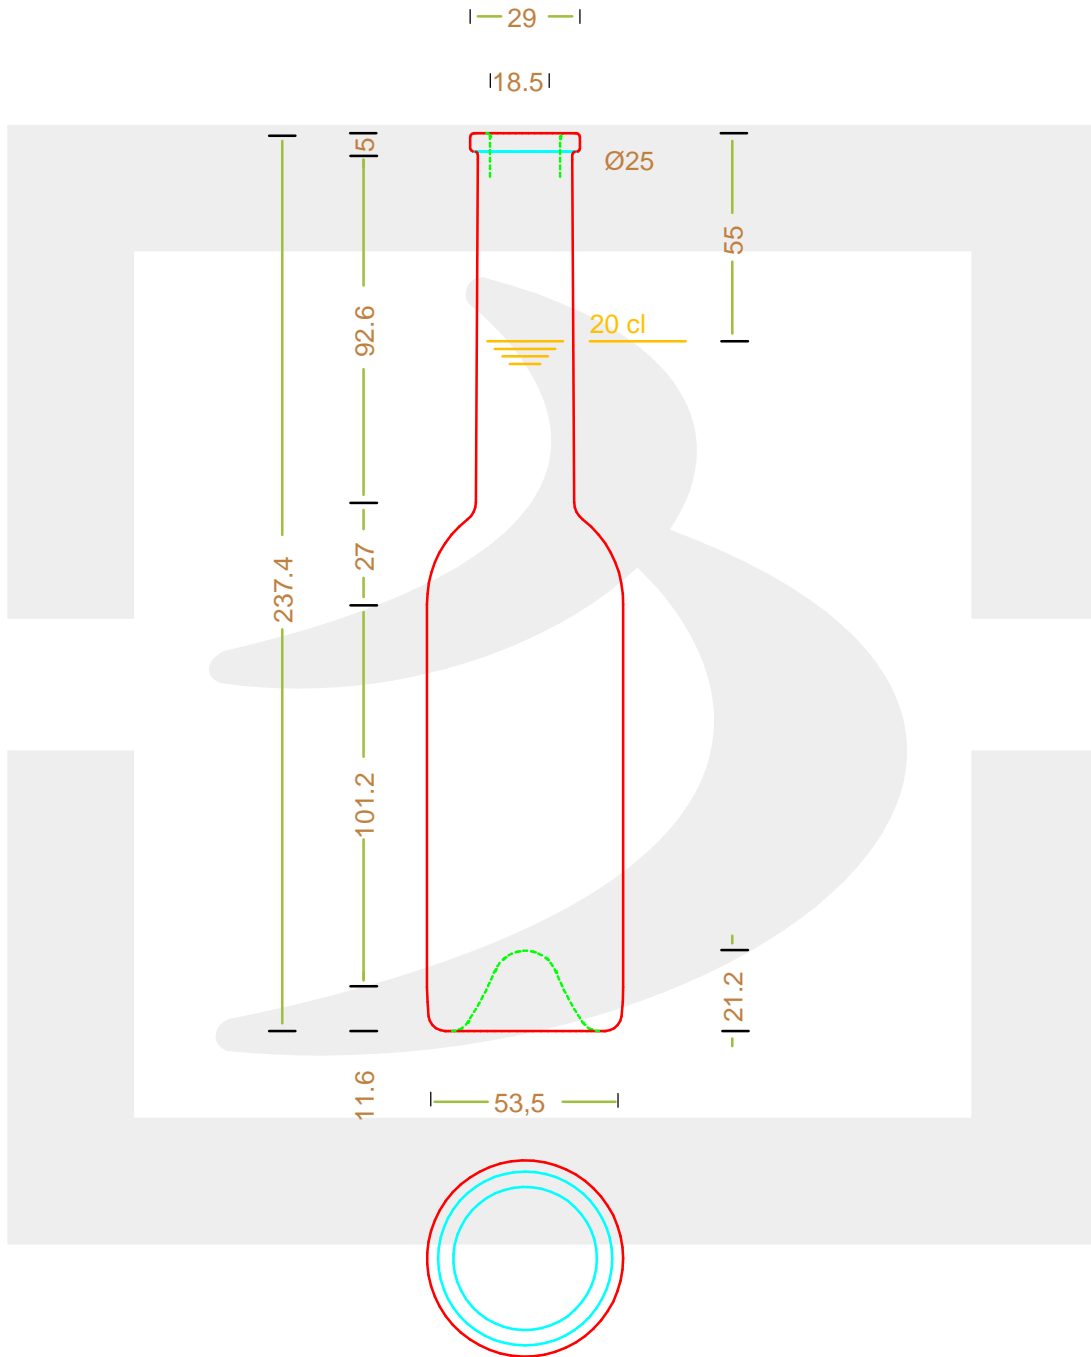

ARTICOLO / ITEM

BOT. SINFONIA 200 OPERA F5

*

bruni glass
a berlin packaging company

www.bruniglass.com

Colore : BIANCO
Color :

SCALA: 1:2
SCALE:

Capacità R.B. (c.c.) : Brimful cap. (c.c.) :	214	Peso vetro (gr): Glass weight (gr):	250
Altezza tot (mm): Total height (mm):	237.4	Bocca: Finish:	FASCETTA
Diametro corpo (mm): Body diameter (mm):	53.5	Min. foro passante (mm): Minimum through bore (mm):	14

LE QUOTE SONO ESPRESSE IN mm
DIMENSIONS ARE EXPRESSED IN mm

COD. ARTICOLO / ITEM CODE

14361T1

Data ultimo aggiornamento / Last update: 08/05/2019
Origine / Source: 14361