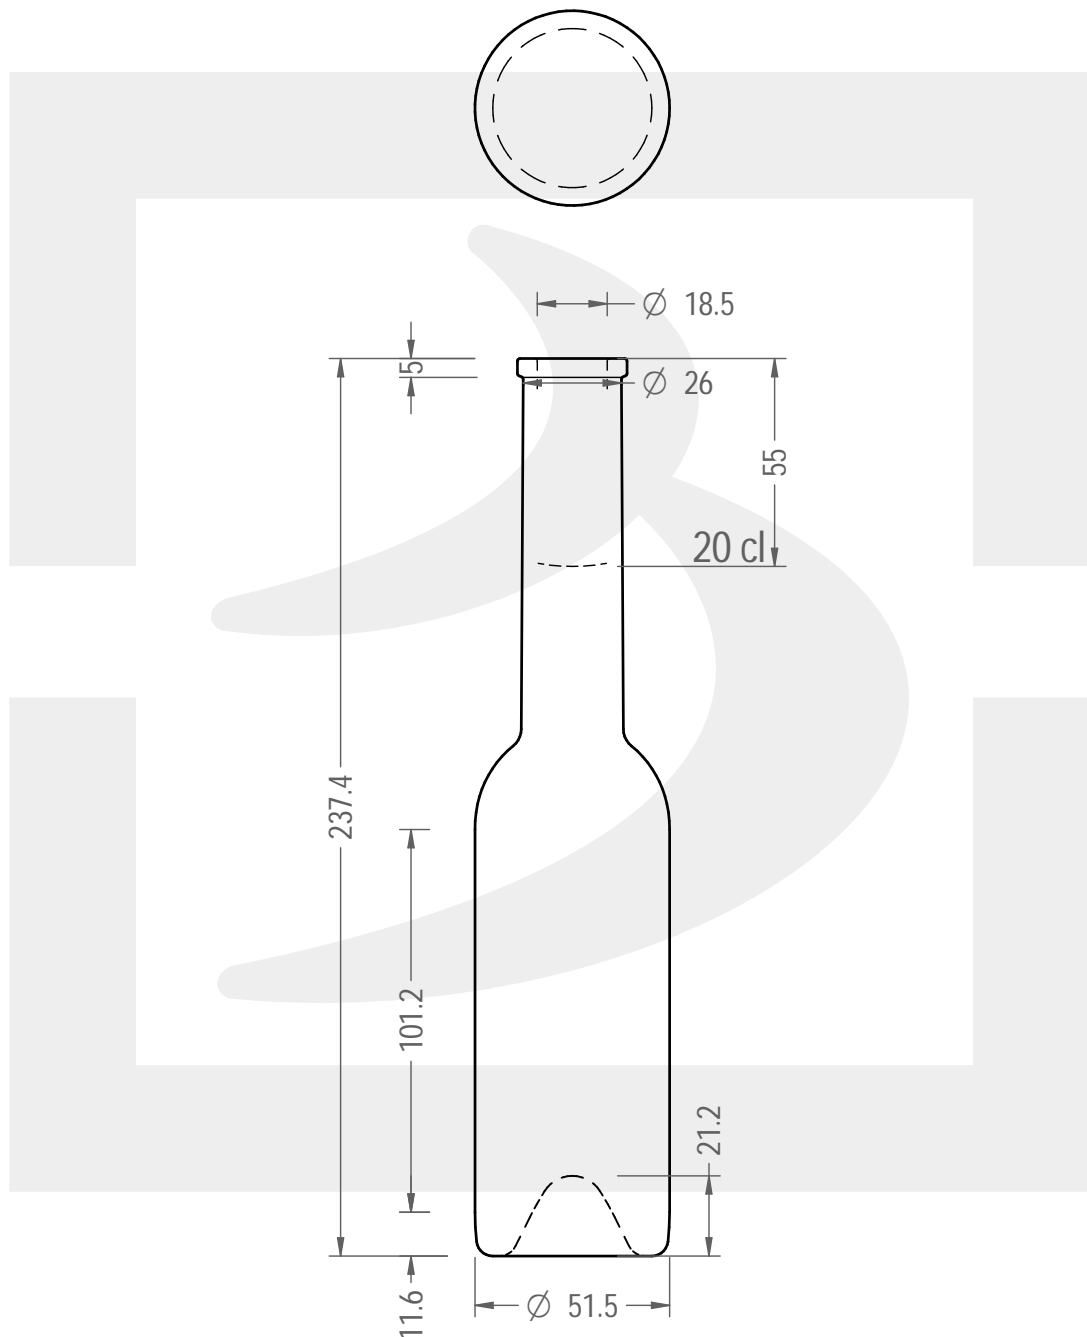

ARTICOLO / ITEM

BOT. SINFONIA 200 OPERA F5

*

bruni glass

berlinpackaging.eu

Colore : BIANCO
Color : BIANCO

Il disegno è puramente indicativo e non vincolante - Berlin Packaging Italy S.p.A. non assume garanzia od obbligazione alcuna per l'utilizzo del presente disegno nè per le informazioni in esso riportate
This drawing is approximate and not binding - Berlin Packaging Italy S.p.A. does not assume any guarantee or obligation for use of this drawing or for information contained therein

Capacità R.B. (c.c.): Brimful capacity (c.c.):	214	Peso vetro (gr): Glass weight (gr):	250
Altezza tot. (mm): Total height (mm):	237.4	Bocca: Finish:	FASCETTA
Diametro corpo (mm): Body diameter (mm):	51.5	Min. foro passante (mm): Minimum through bore (mm):	14
Resistenza a pressione (bar): Pressure resistance (bar):	-	Scala: Scale:	1:2