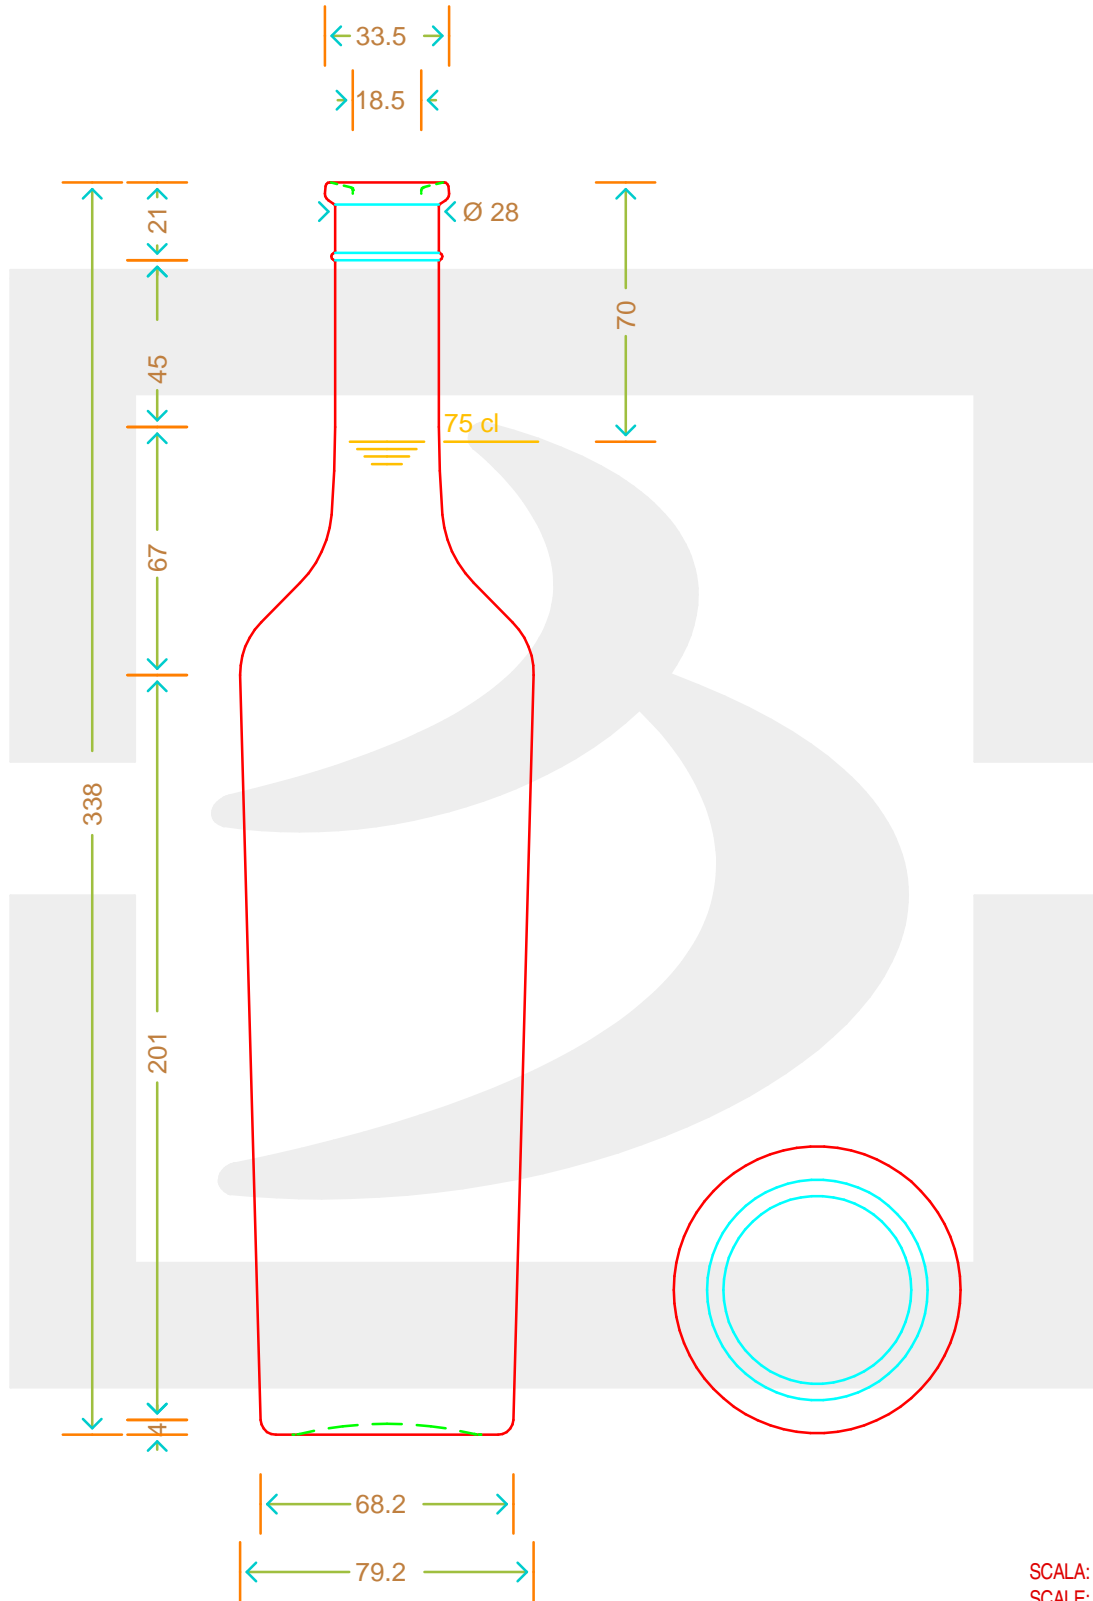

ARTICOLO / ITEM

BOT. MILLENIUM 750 JET VA \$ *

Colore: VERDE ANTICO
Color:

bruni glass
a berlin packaging company

www.brunglass.com

SCALA: -
SCALE: -

Capacità R.B. (c.c.): Brimful cap. (c.c.):	770	Peso vetro (gr): Glass weight (gr):	600
Altezza tot (mm): Total height (mm):	338	Bocca: Finish:	JET
Diametro corpo (mm): Body diameter (mm):	79.2	Min. foro passante (mm): Minimum through bore (mm):	

LE QUOTE SONO ESPRESSE IN mm
DIMENSIONS ARE EXPRESSED IN mm

COD. ARTICOLO / ITEM CODE

14352T1

Data ultimo aggiornamento / Last update: 08/05/2019
Origine / Source: 14352