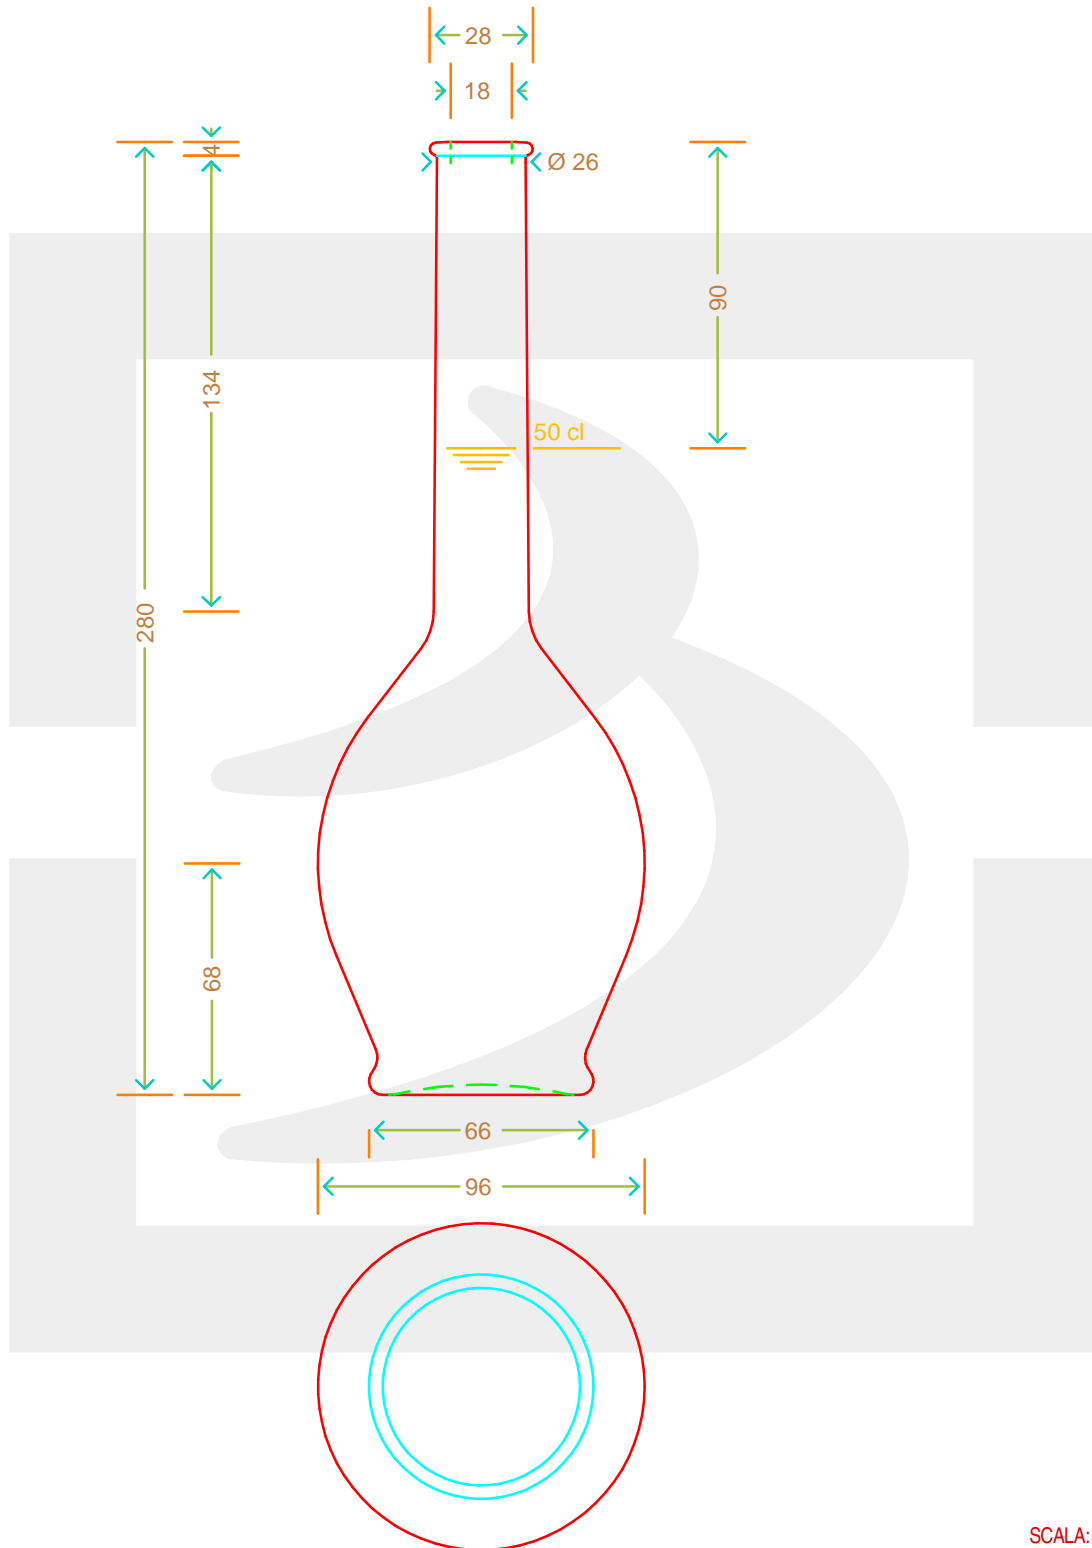

ARTICOLO / ITEM

BOT. POSITANO 500 A4 * FV

Colore : BIANCO
Color :

 **bruni glass**
a **berlin packaging** company

www.bruniglass.com

SCALA: -
SCALE: -

Capacità R.B. (c.c.) : Brimful cap. (c.c.) :	0.000	Peso vetro (gr): Glass weight (gr):	500
Altezza tot (mm): Total height (mm):	280	Bocca: Finish:	ANELLO
Diametro corpo (mm): Body diameter (mm):	96	Min. foro passante (mm): Minimum through bore (mm):	

LE QUOTE SONO ESPRESSE IN mm
DIMENSIONS ARE EXPRESSED IN mm

COD. ARTICOLO / ITEM CODE

14351T2

Data ultimo aggiornamento / Last update: 08/05/2019
Origine / Source: 14351