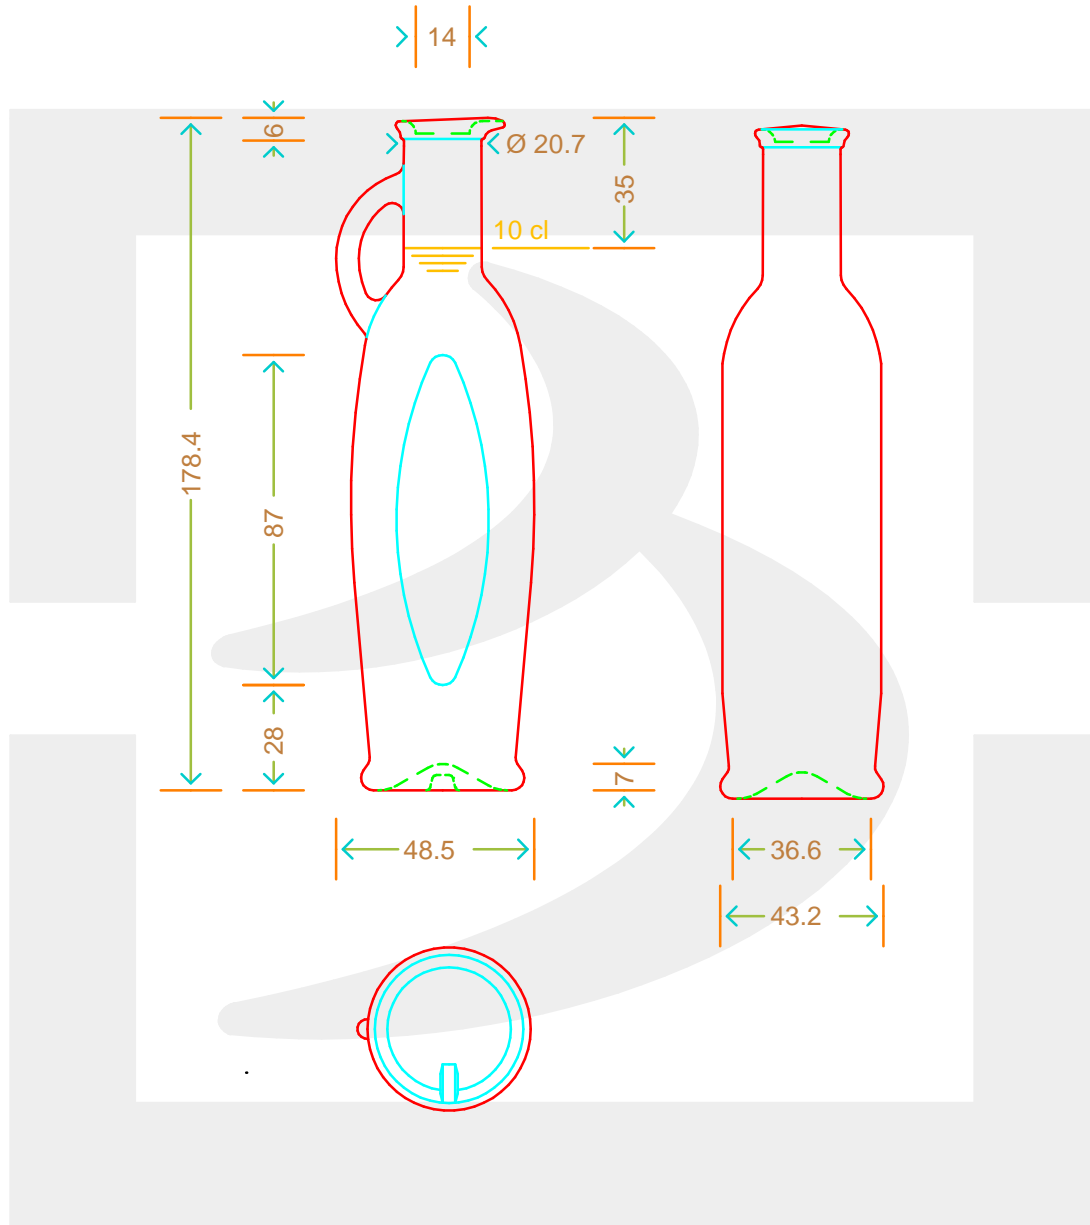

ARTICOLO / ITEM

BOT. ANFORA SIVIGLIA 100 CB VA FV *

Colore : VERDE ANTICO
Color :

bruni glass
a berlin packaging company

www.bruniglass.com

SCALA: 1:2
SCALE:

Capacità R.B. (c.c.) : Brimful cap. (c.c.) :	110	Peso vetro (gr): Glass weight (gr):	250
Altezza tot (mm): Total height (mm):	178.4	Bocca: Finish:	BECCUCCIO
Diametro corpo (mm): Body diameter (mm):	43.2	Min. foro passante (mm): Minimum through bore (mm):	13

LE QUOTE SONO ESPRESSE IN mm
DIMENSIONS ARE EXPRESSED IN mm

COD. ARTICOLO / ITEM CODE

14350T1

Data ultimo aggiornamento / Last update: 27/06/2019
Origine / Source: 14151