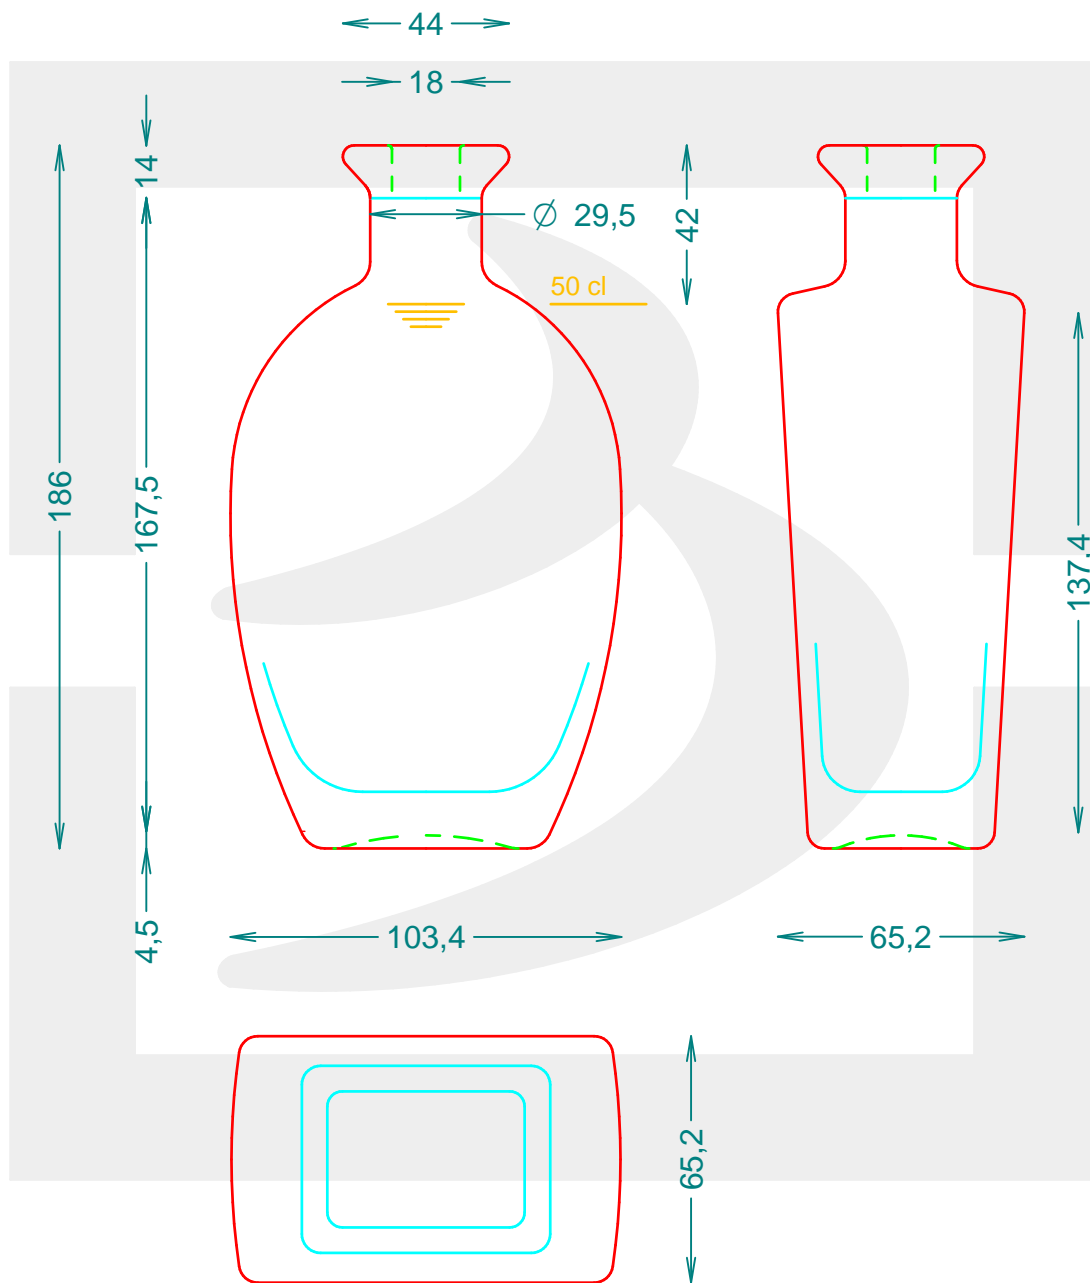

ARTICOLO / ITEM

BOT. DECANTER ATHENE 500 BP *

Colore : BIANCO
Color : BIANCO

berlinpackaging.eu

Il disegno è puramente indicativo e non vincolante - Berlin Packaging Italy S.p.A. non assume garanzia od obbligazione alcuna per l'utilizzo del presente disegno nè per le informazioni in esso riportate
This drawing is approximate and not binding - Berlin Packaging Italy S.p.A. does not assume any guarantee or obligation for use of this drawing or for information contained therein

Capacità R.B. (c.c.):	515	Peso vetro (gr):	640
Brimful capacity (c.c.):		Glass weight (gr):	
Altezza tot. (mm):	186	Bocca:	BOCCA PROFUMO
Total height (mm):		Finish:	
Diametro corpo (mm):	103.9	Min. foro passante (mm):	
Body diameter (mm):		Minimum through bore (mm):	
Resistenza a pressione (bar):	-	Scala:	1:1
Pressure resistance (bar):		Scale:	