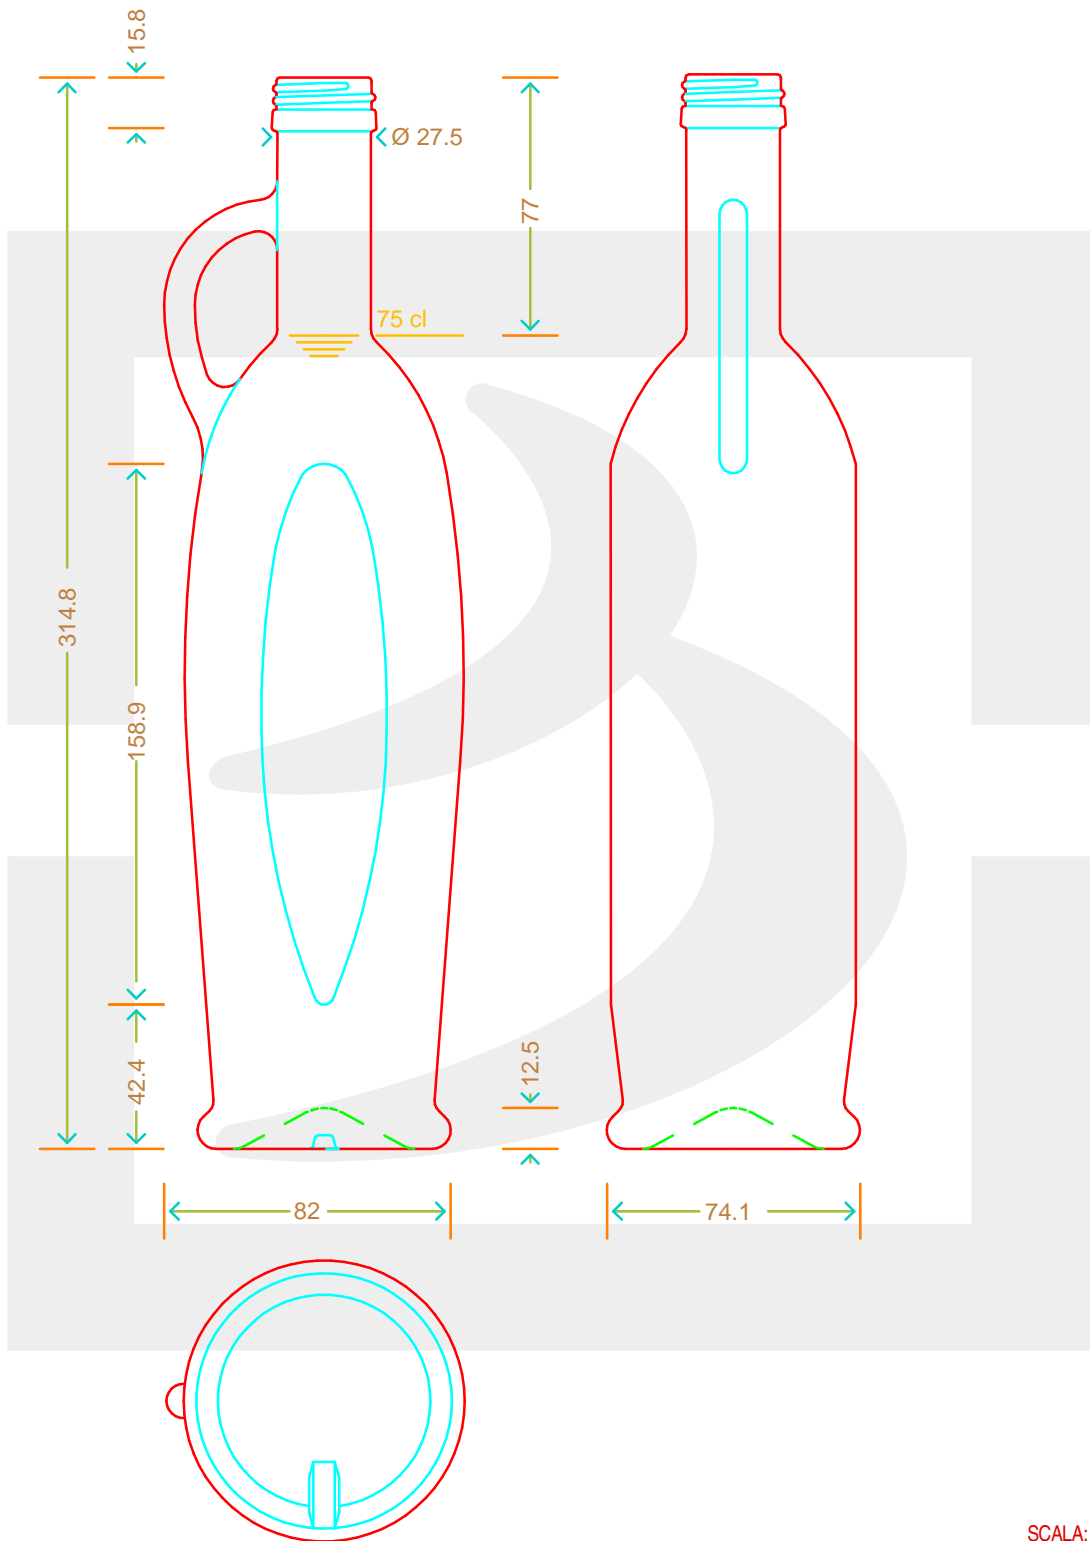

# BOT. ANFORA SIVIGLIA 750 P31,5 \* FV

**bruni glass**  
a **berlin packaging** company

www.brunglass.com

Colore : BIANCO  
Color :

SCALA: -  
SCALE:

Capacità R.B. (c.c.) : Brimful cap. (c.c.) :	0.000	Peso vetro (gr): Glass weight (gr):	600
Altezza tot (mm): Total height (mm):	315.8	Bocca: Finish:	PILFER-PROOF
Diametro corpo (mm): Body diameter (mm):	82	Min. foro passante (mm): Minimum through bore (mm):	

LE QUOTE SONO ESPRESSE IN mm  
DIMENSIONS ARE EXPRESSED IN mm

COD. ARTICOLO / ITEM CODE