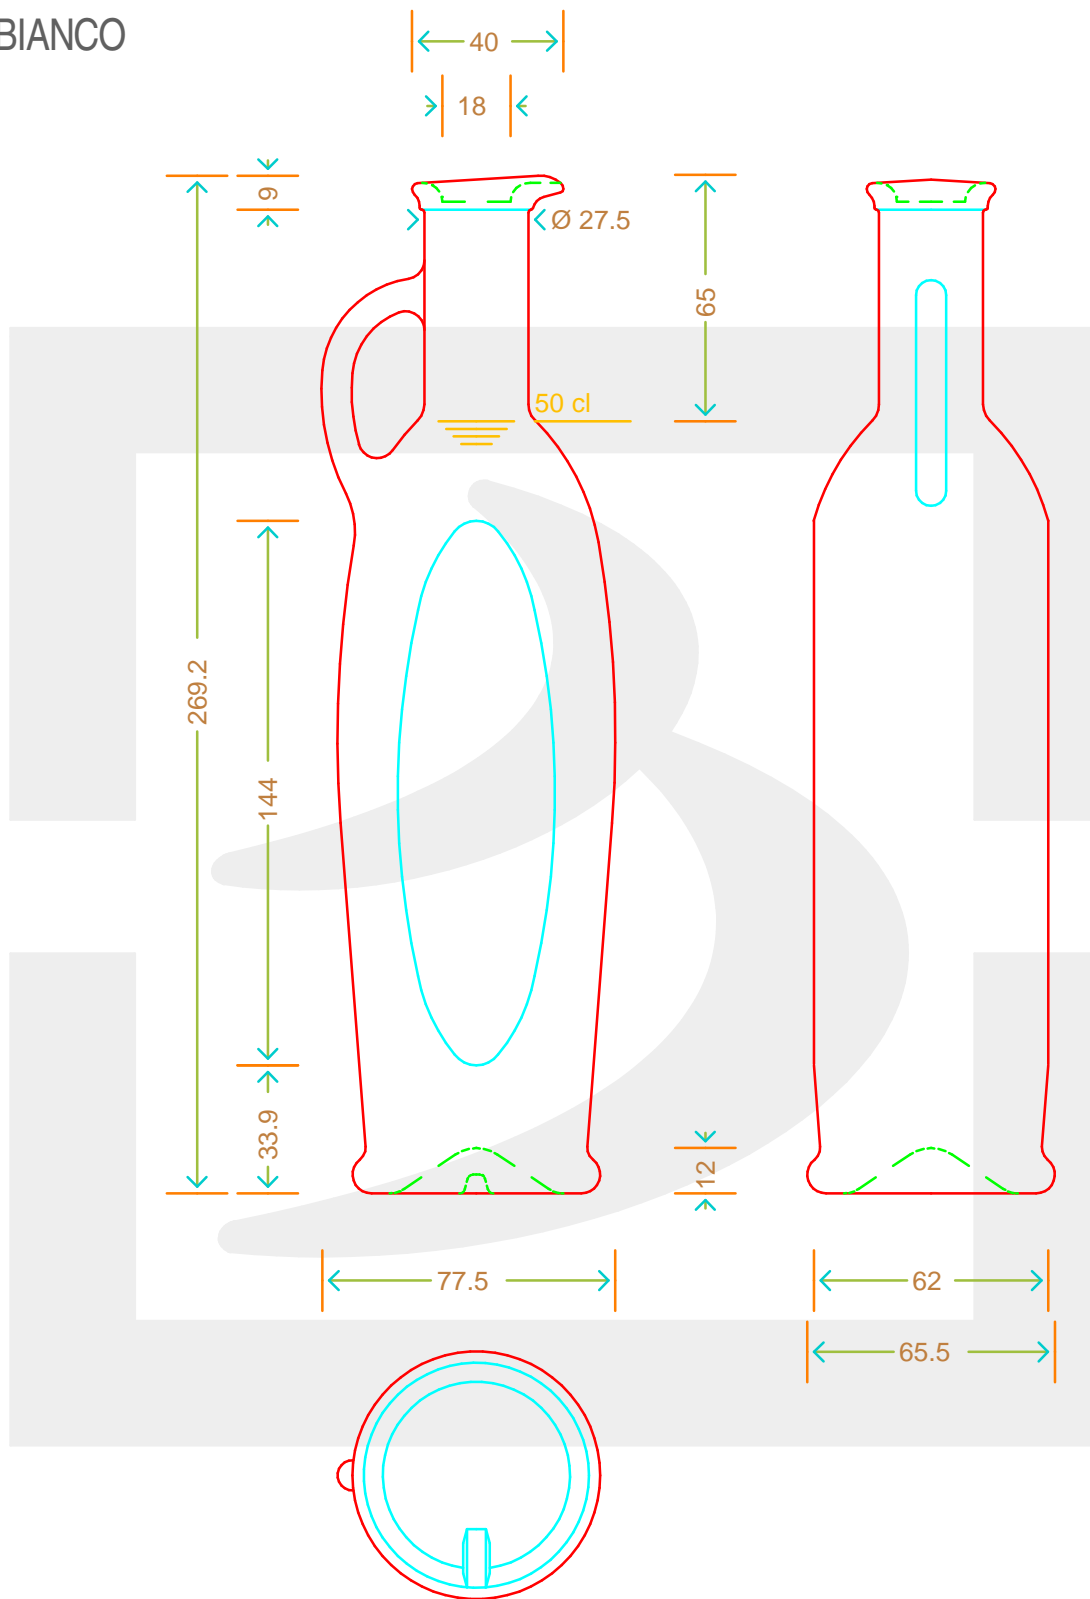

ARTICOLO / ITEM

BOT. ANFORA SIVIGLIA 500 CB * FV

bruni glass
a berlin packaging company

www.bruniglass.com

Colore: BIANCO
Color: BIANCO

SCALA: 1:2
SCALE:

Capacità R.B. (c.c.): Brimful cap. (c.c.):	517	Peso vetro (gr): Glass weight (gr):	500
Altezza tot (mm): Total height (mm):	269.2	Bocca: Finish:	BECCUCCIO
Diámetro corpo (mm): Body diameter (mm):	73.5	Min. foro passante (mm): Minimum through bore (mm):	

LE QUOTE SONO ESPRESSE IN mm
DIMENSIONS ARE EXPRESSED IN mm

COD. ARTICOLO / ITEM CODE
14292P2

Data ultimo aggiornamento / Last update: 08/05/2019
Origine / Source: 14188