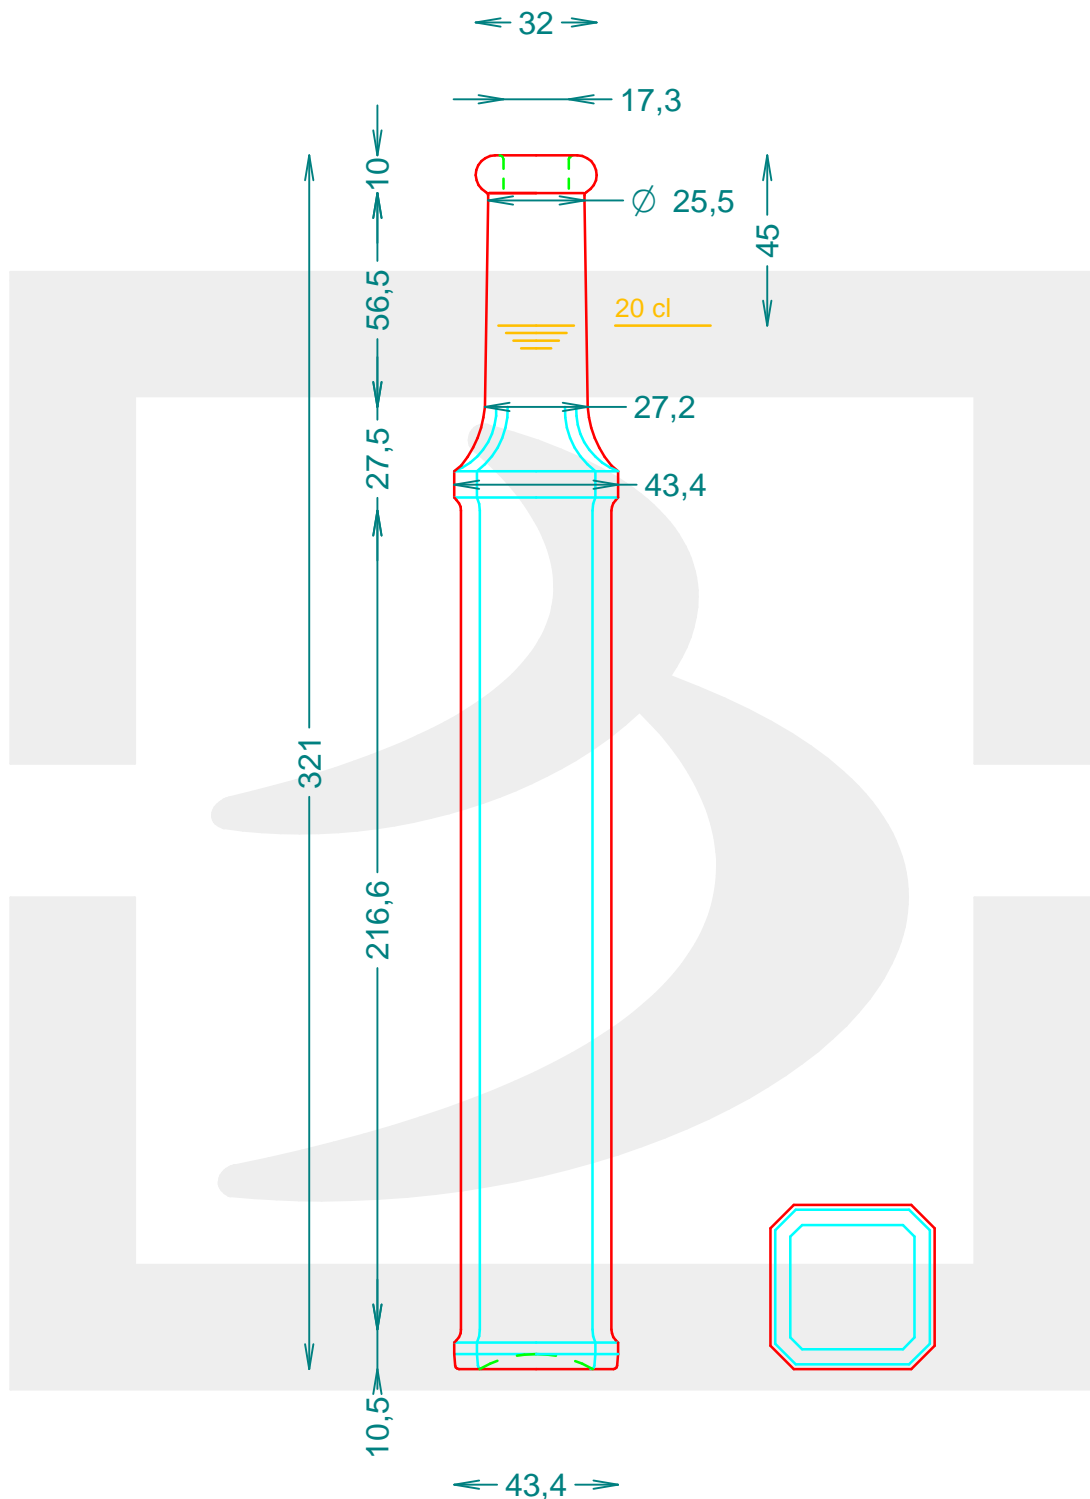

# BOT. ESMERALDA 200 II A10 \* FV

**bruni glass**  
a berlin packaging company

www.bruniglass.com

Colore: BIANCO  
Color: BIANCO

SCALA: -  
SCALE: -

Capacità R.B. (c.c.): Brimful cap. (c.c.):	0.000	Peso vetro (gr): Glass weight (gr):	500
Altezza tot (mm): Total height (mm):	321	Bocca: Finish:	ANELLO
Diametro corpo (mm): Body diameter (mm):	43.4	Min. foro passante (mm): Minimum through bore (mm):	15.5

LE QUOTE SONO ESPRESSE IN mm  
DIMENSIONS ARE EXPRESSED IN mm

COD. ARTICOLO / ITEM CODE  
**14281D2**

Data ultimo aggiornamento / Last update: 08/05/2019  
Origine / Source: 14281