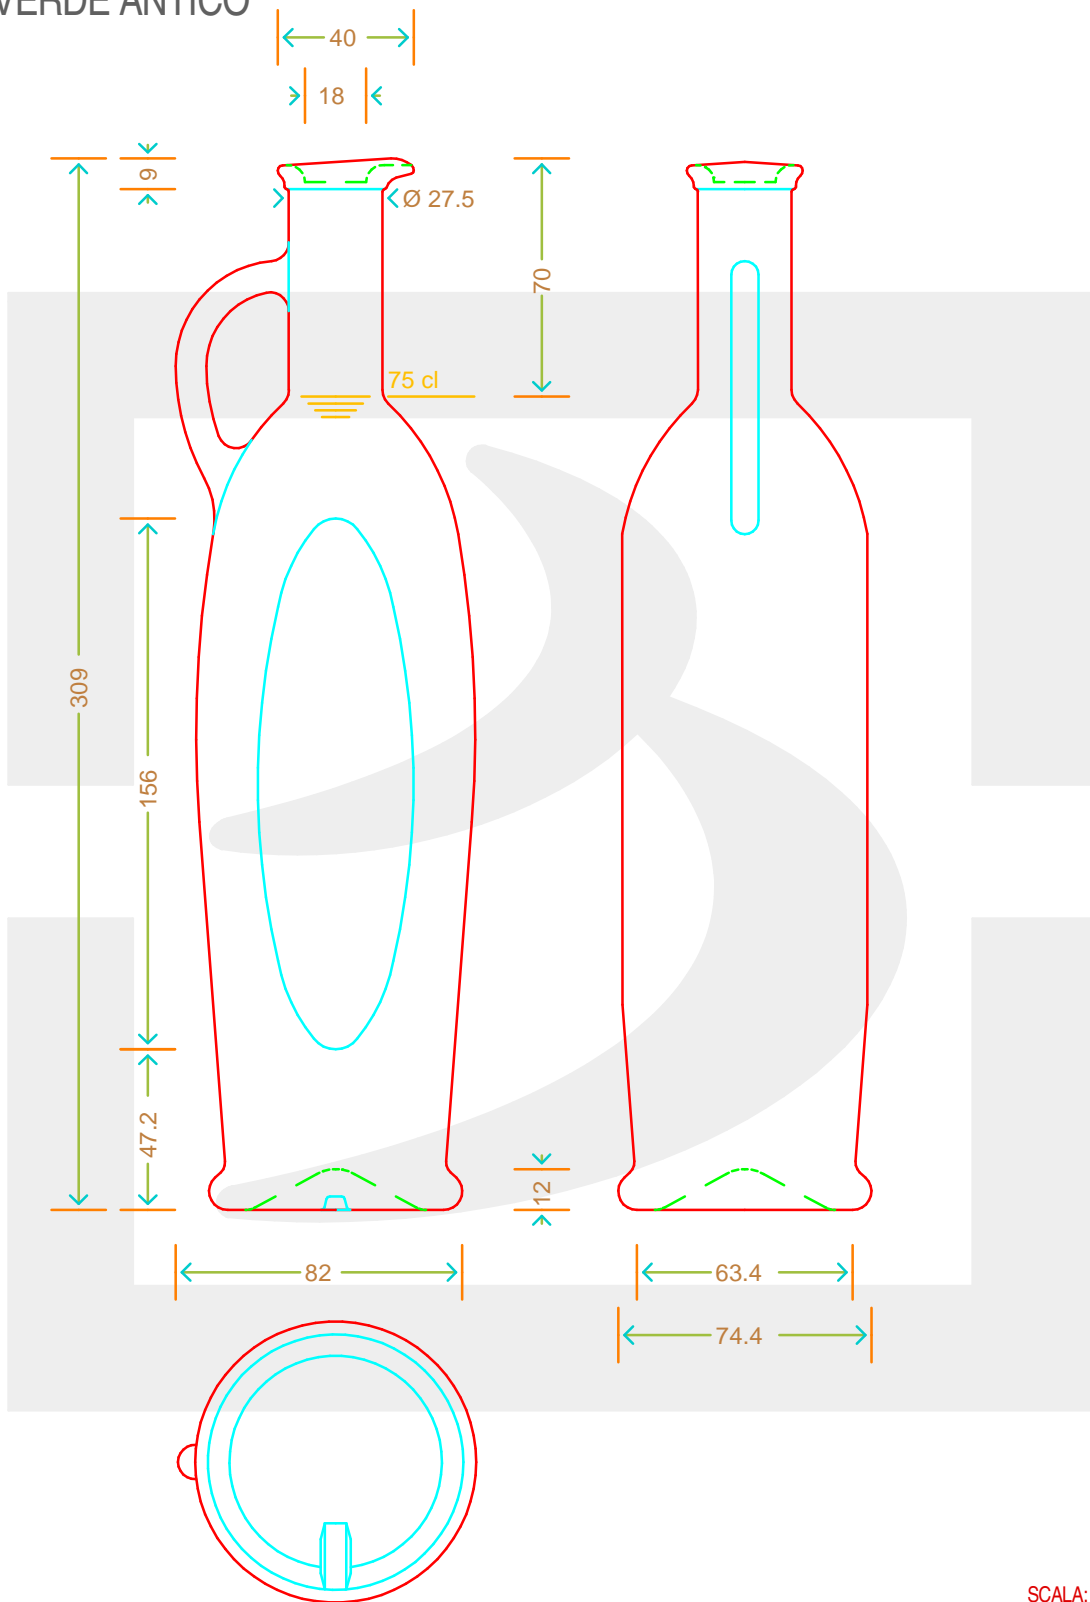

ARTICOLO / ITEM

BOT. ANFORA SIVIGLIA 750 CB VA * FV

bruni glass
a **berlin packaging** company

www.bruniglass.com

Colore: VERDE ANTICO
Color: VERDE ANTICO

SCALA: -
SCALE: -

Capacità R.B. (c.c.): Brimful cap. (c.c.):	0.000	Peso vetro (gr): Glass weight (gr):	600
Altezza tot (mm): Total height (mm):	309	Bocca: Finish:	BECCUCCIO
Diametro corpo (mm): Body diameter (mm):	82	Min. foro passante (mm): Minimum through bore (mm):	

LE QUOTE SONO ESPRESSE IN mm
DIMENSIONS ARE EXPRESSED IN mm

COD. ARTICOLO / ITEM CODE

14236T1

Data ultimo aggiornamento / Last update: 08/05/2019
Origine / Source: 14236