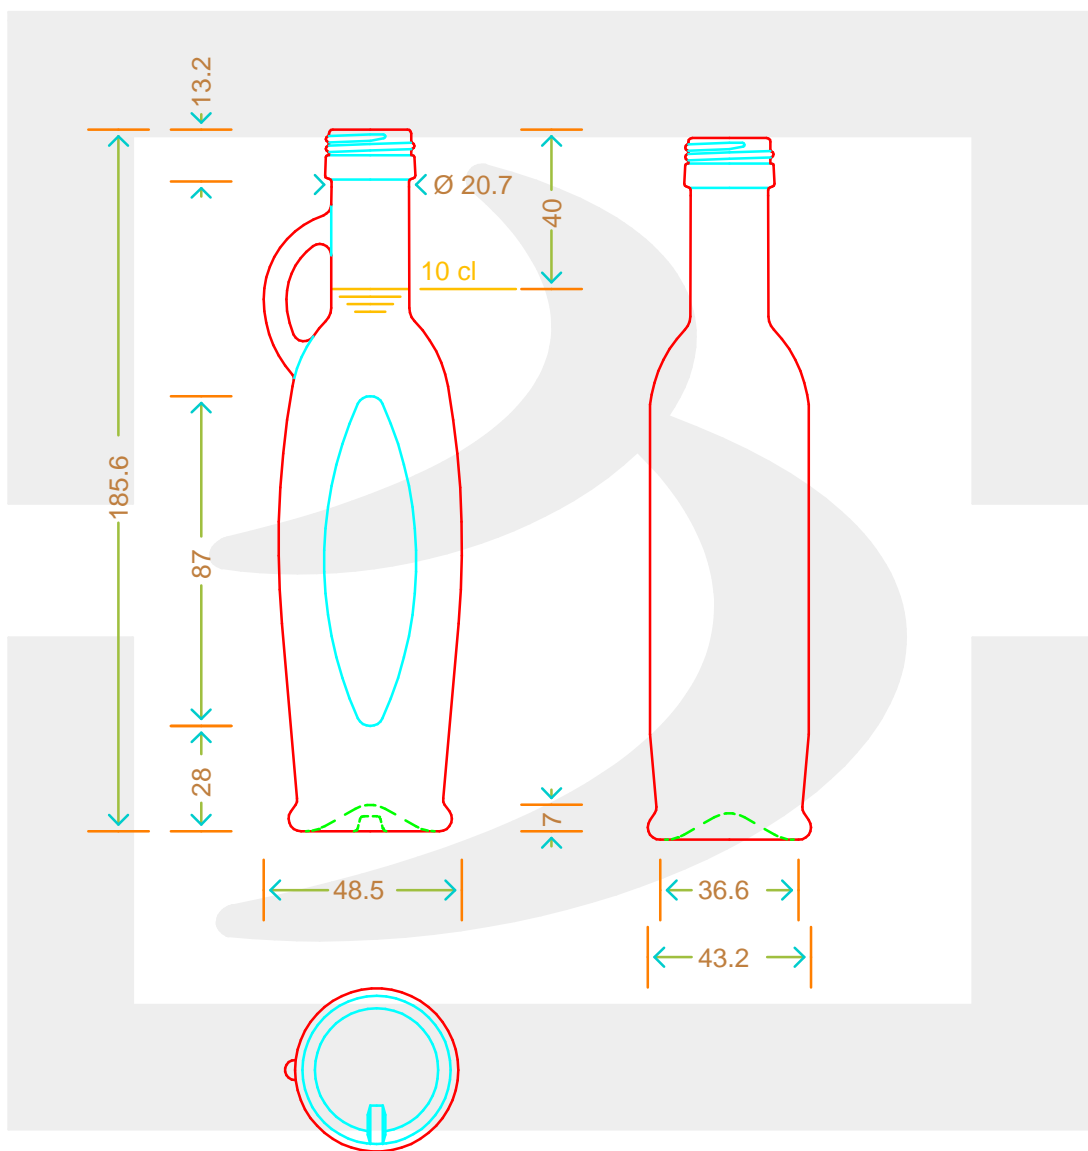

ARTICOLO / ITEM

BOT. ANFORA SIVIGLIA 100 P24 * FV

Colore : BIANCO
Color :

 **bruni glass**
a **berlin packaging** company

www.bruniglass.com

SCALA: -
SCALE:

Capacità R.B. (c.c.) : Brimful cap. (c.c.) :	108	Peso vetro (gr): Glass weight (gr):	250
Altezza tot (mm): Total height (mm):	185.6	Bocca: Finish:	PILFER-PROOF
Diametro corpo (mm): Body diameter (mm):	48.5	Min. foro passante (mm): Minimum through bore (mm):	

LE QUOTE SONO ESPRESSE IN mm
DIMENSIONS ARE EXPRESSED IN mm

COD. ARTICOLO / ITEM CODE

14235P1

Data ultimo aggiornamento / Last update: 08/05/2019
Origine / Source: 14235