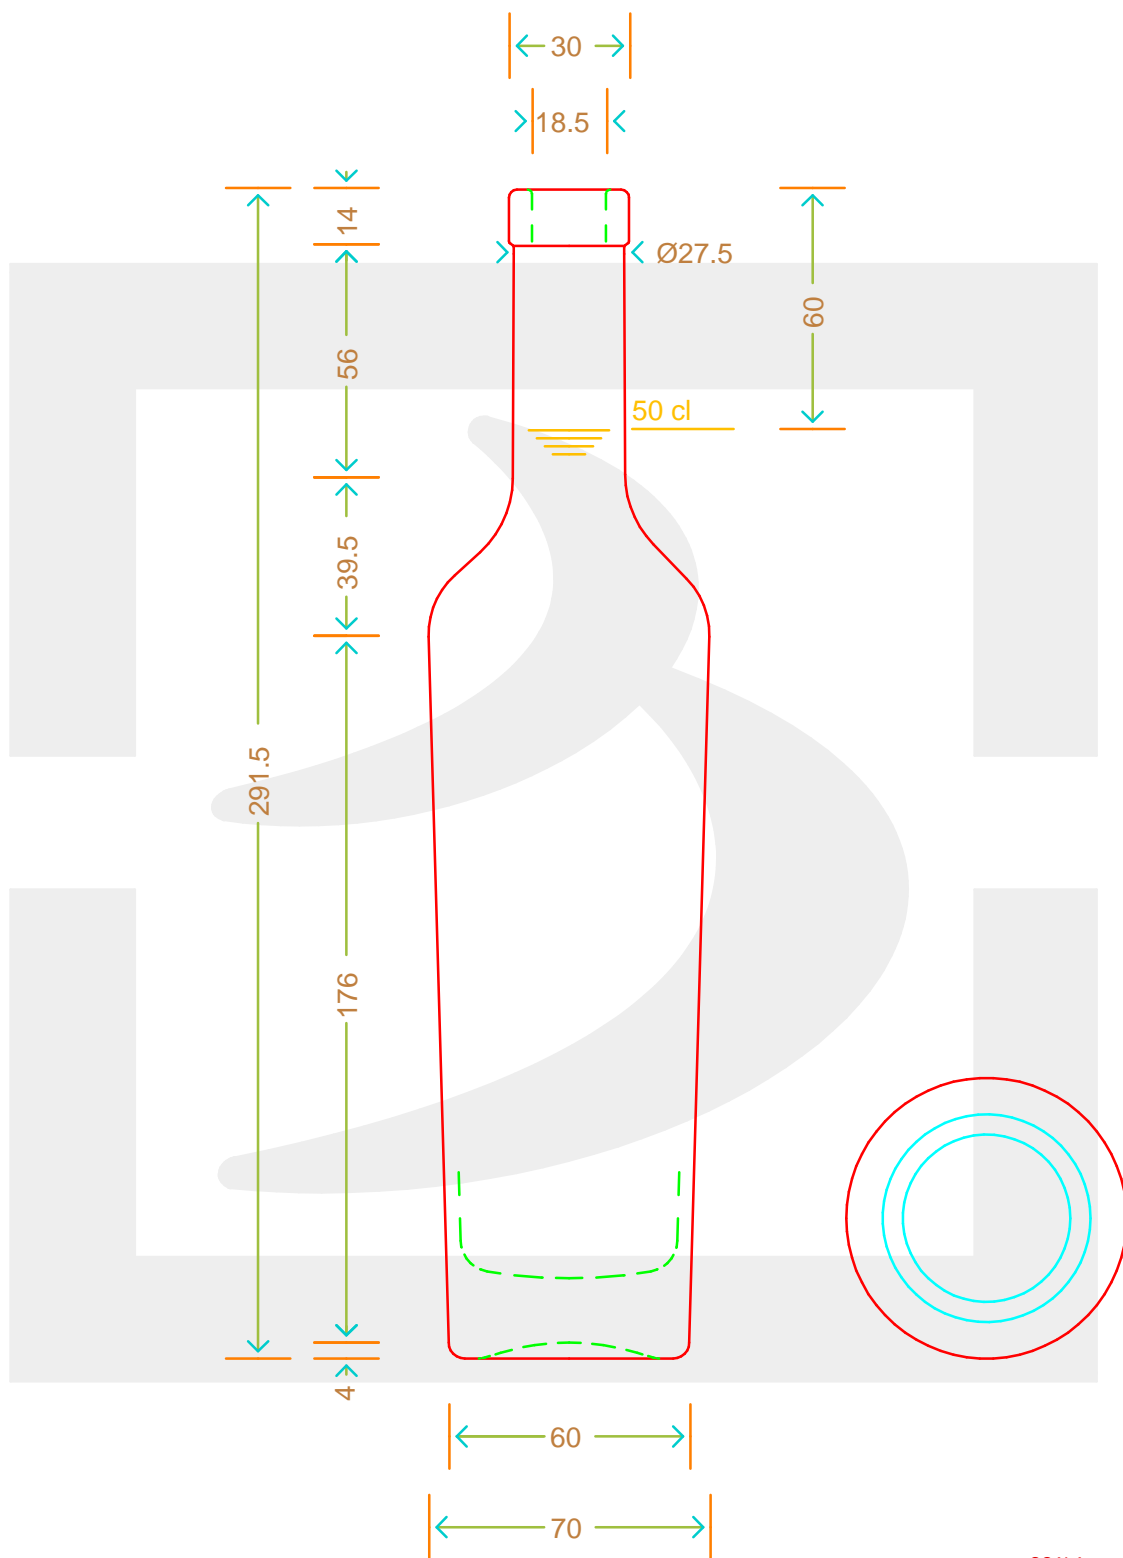

ARTICOLO / ITEM

BOT. MILLENIUM 500 F14 * FV

 **bruni glass**
a **berlin packaging** company

www.bruniglass.com

Colore : **BIANCO**
Color : **BIANCO**

SCALA: -
SCALE: -

Capacità R.B. (c.c.) :	520	Peso vetro (gr):	500
Brimful cap. (c.c.) :		Glass weight (gr):	
Altezza tot (mm):	292.5	Bocca:	FASCETTA
Total height (mm):		Finish:	
Diametro corpo (mm):	70	Min. foro passante (mm):	14
Body diameter (mm):		Minimum through bore (mm):	

LE QUOTE SONO ESPRESSE IN mm
DIMENSIONS ARE EXPRESSED IN mm

COD. ARTICOLO / ITEM CODE

14223T1

MODELLO DEPOSITATO - PATENTED

Data ultimo aggiornamento / Last update: 08/05/2019
Origine / Source: 14223