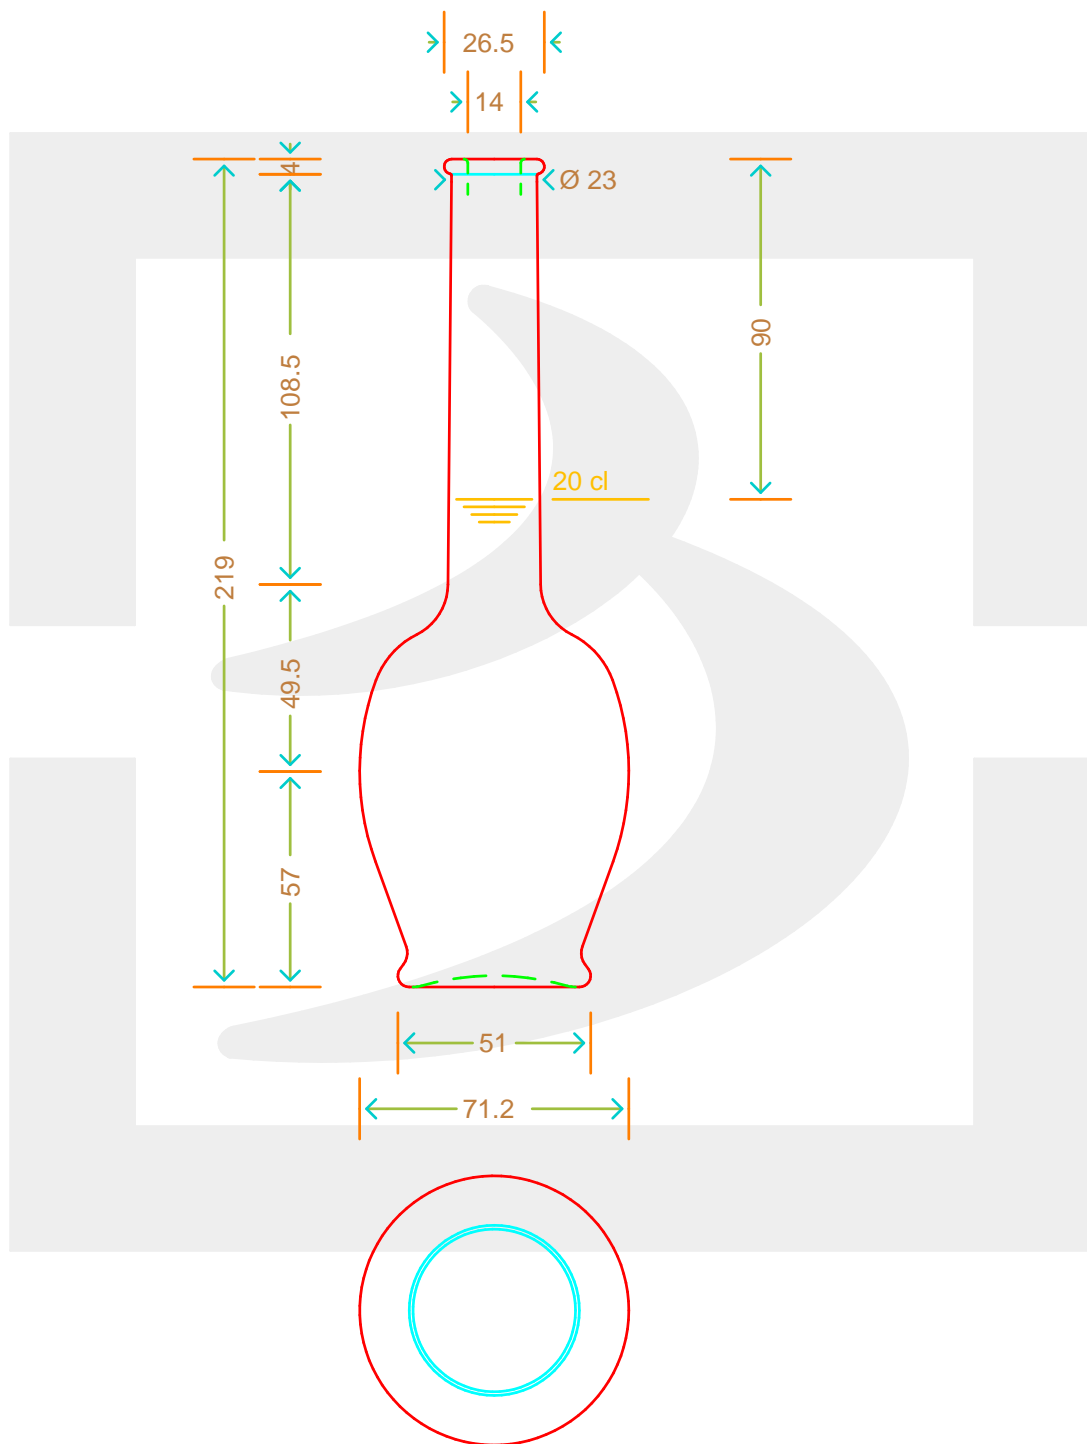

ARTICOLO / ITEM

**BOT. RAVELLO 200 A \***

**FV**

**bruni glass**

Colore : **BIANCO**  
Color :

berlinpackaging.eu

Il disegno è puramente indicativo e non vincolante - Berlin Packaging Italy S.p.A. non assume garanzia od obbligazione alcuna per l'utilizzo del presente disegno nè per le informazioni in esso riportate  
This drawing is approximate and not binding - Berlin Packaging Italy S.p.A. does not assume any guarantee or obligation for use of this drawing or for information contained therein

Capacità R.B. (c.c.):	213	Peso vetro (gr):	300
Brimful capacity (c.c.):		Glass weight (gr):	
Altezza tot. (mm):	219	Bocca:	ANELLO
Total height (mm):		Finish:	
Diametro corpo (mm):	71.2	Min. foro passante (mm):	
Body diameter (mm):		Minimum through bore (mm):	
Resistenza a pressione (bar):	-	Scala:	1:1
Pressure resistance (bar):		Scale:	

Per ulteriori informazioni tecniche contattare il referente commerciale  
For full technical details please contact sales representative

**COD. ARTICOLO / ITEM CODE**  
**14218P2**

Data ultimo aggiornamento / Last update: 25/01/2022  
Origine / Source: 14218