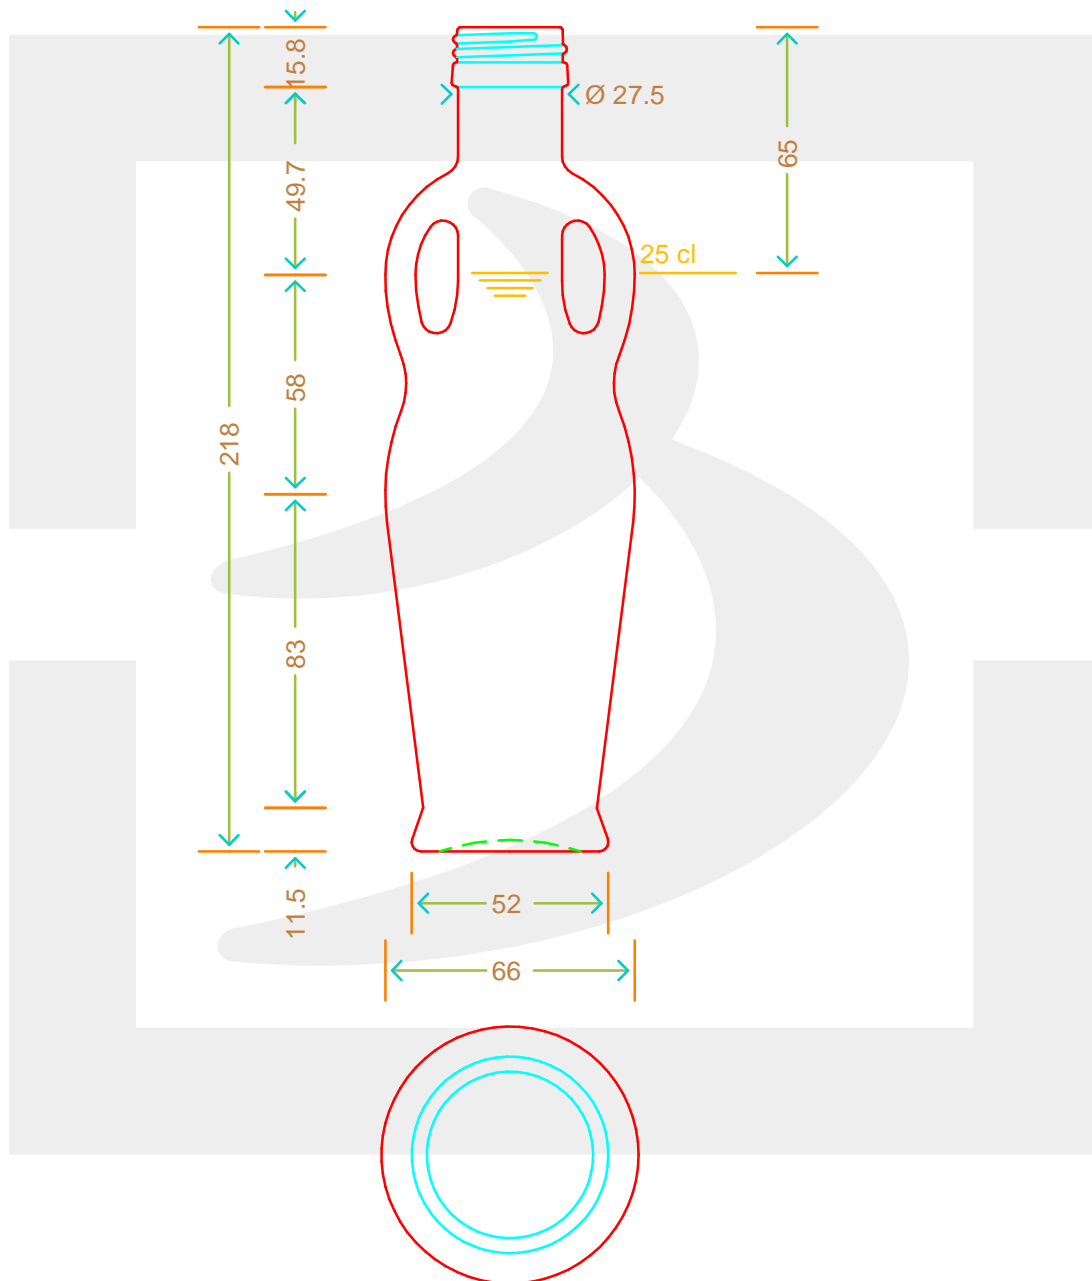

ARTICOLO / ITEM

BOT. ANFORA ANTICA 250 P31,5 VA *FV

Colore : VERDE ANTICO
Color :

 **bruni glass**
a **berlin packaging** company

www.bruniglass.com

SCALA: -
SCALE: -

Capacità R.B. (c.c.) : Brimful cap. (c.c.) :	270	Peso vetro (gr): Glass weight (gr):	350
Altezza tot (mm): Total height (mm):	218	Bocca: Finish:	PILFER-PROOF
Diametro corpo (mm): Body diameter (mm):	68	Min. foro passante (mm): Minimum through bore (mm):	

LE QUOTE SONO ESPRESSE IN mm
DIMENSIONS ARE EXPRESSED IN mm

COD. ARTICOLO / ITEM CODE

14194T2

Data ultimo aggiornamento / Last update: 08/05/2019
Origine / Source: 14194