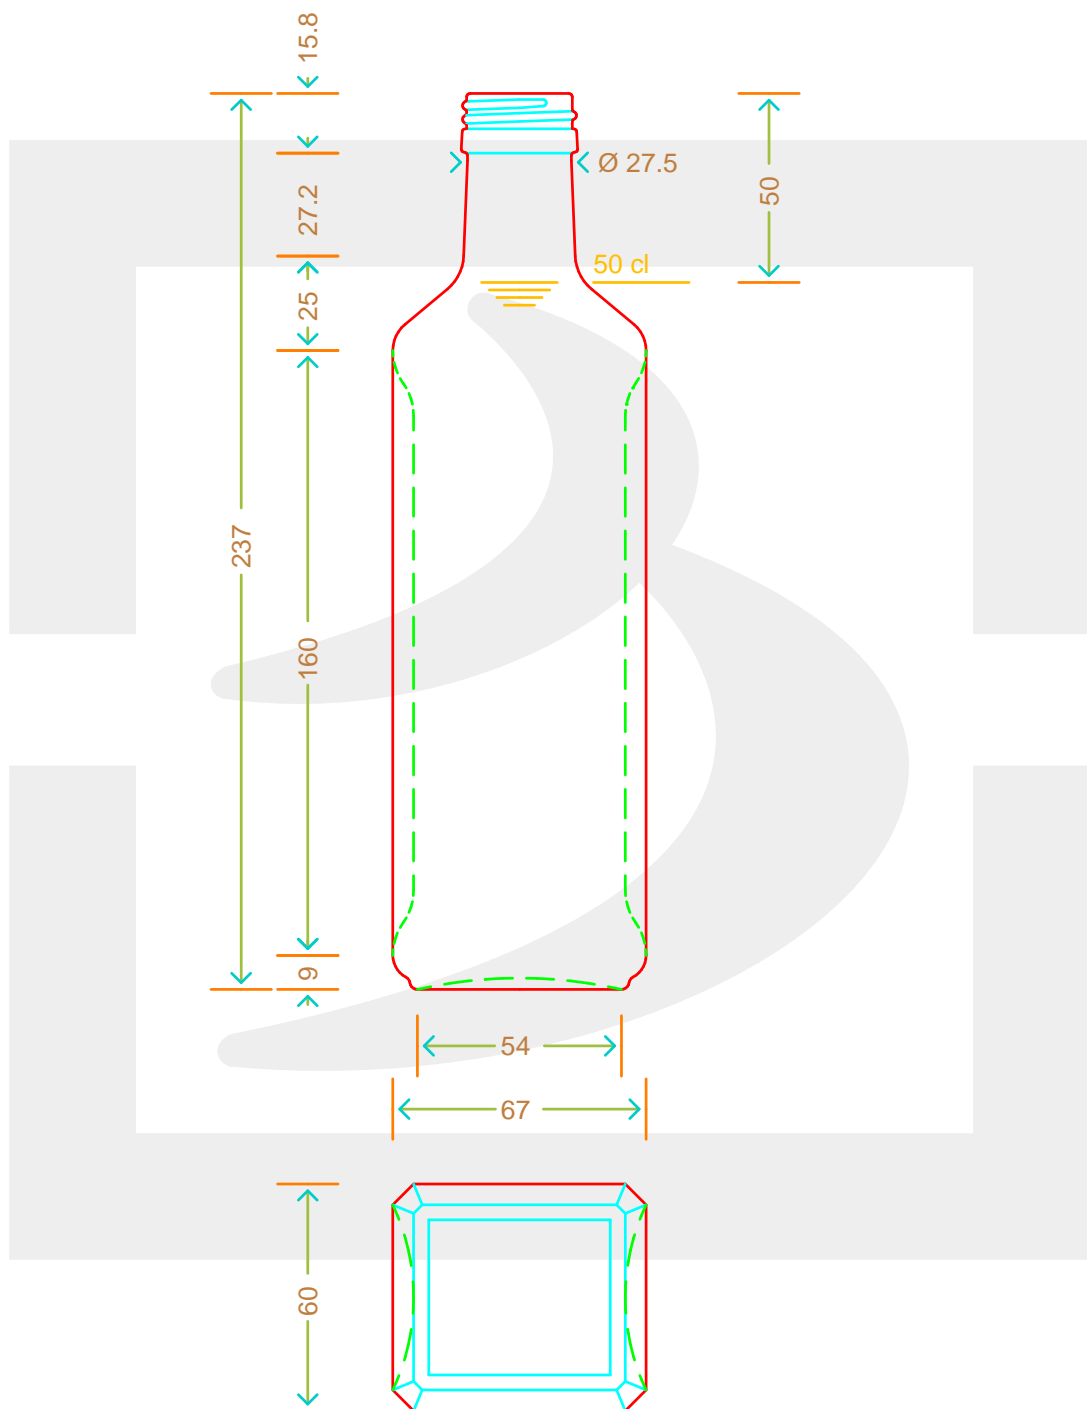

ARTICOLO / ITEM

BOT. KALAMATA 500 P31,5X18 VA * FV

Colore : VERDE ANTICO
Color :

berlinpackaging.eu

Il disegno è puramente indicativo e non vincolante - Berlin Packaging Italy S.p.A. non assume garanzia od obbligazione alcuna per l'utilizzo del presente disegno nè per le informazioni in esso riportate
This drawing is approximate and not binding - Berlin Packaging Italy S.p.A. does not assume any guarantee or obligation for use of this drawing or for information contained therein

Capacità R.B. (c.c.): Brimful capacity (c.c.):	520	Peso vetro (gr): Glass weight (gr):	400
Altezza tot. (mm): Total height (mm):	237	Bocca: Finish:	PILFER-PROOF
Diametro corpo (mm): Body diameter (mm):	67	Min. foro passante (mm): Minimum through bore (mm):	
Resistenza a pressione (bar): Pressure resistance (bar):	-	Scala: Scale:	1:1

Per ulteriori informazioni tecniche contattare il referente commerciale
For full technical details please contact sales representative

COD. ARTICOLO / ITEM CODE
14189P1

Data ultimo aggiornamento / Last update: 01/12/2021
Origine / Source: 14189