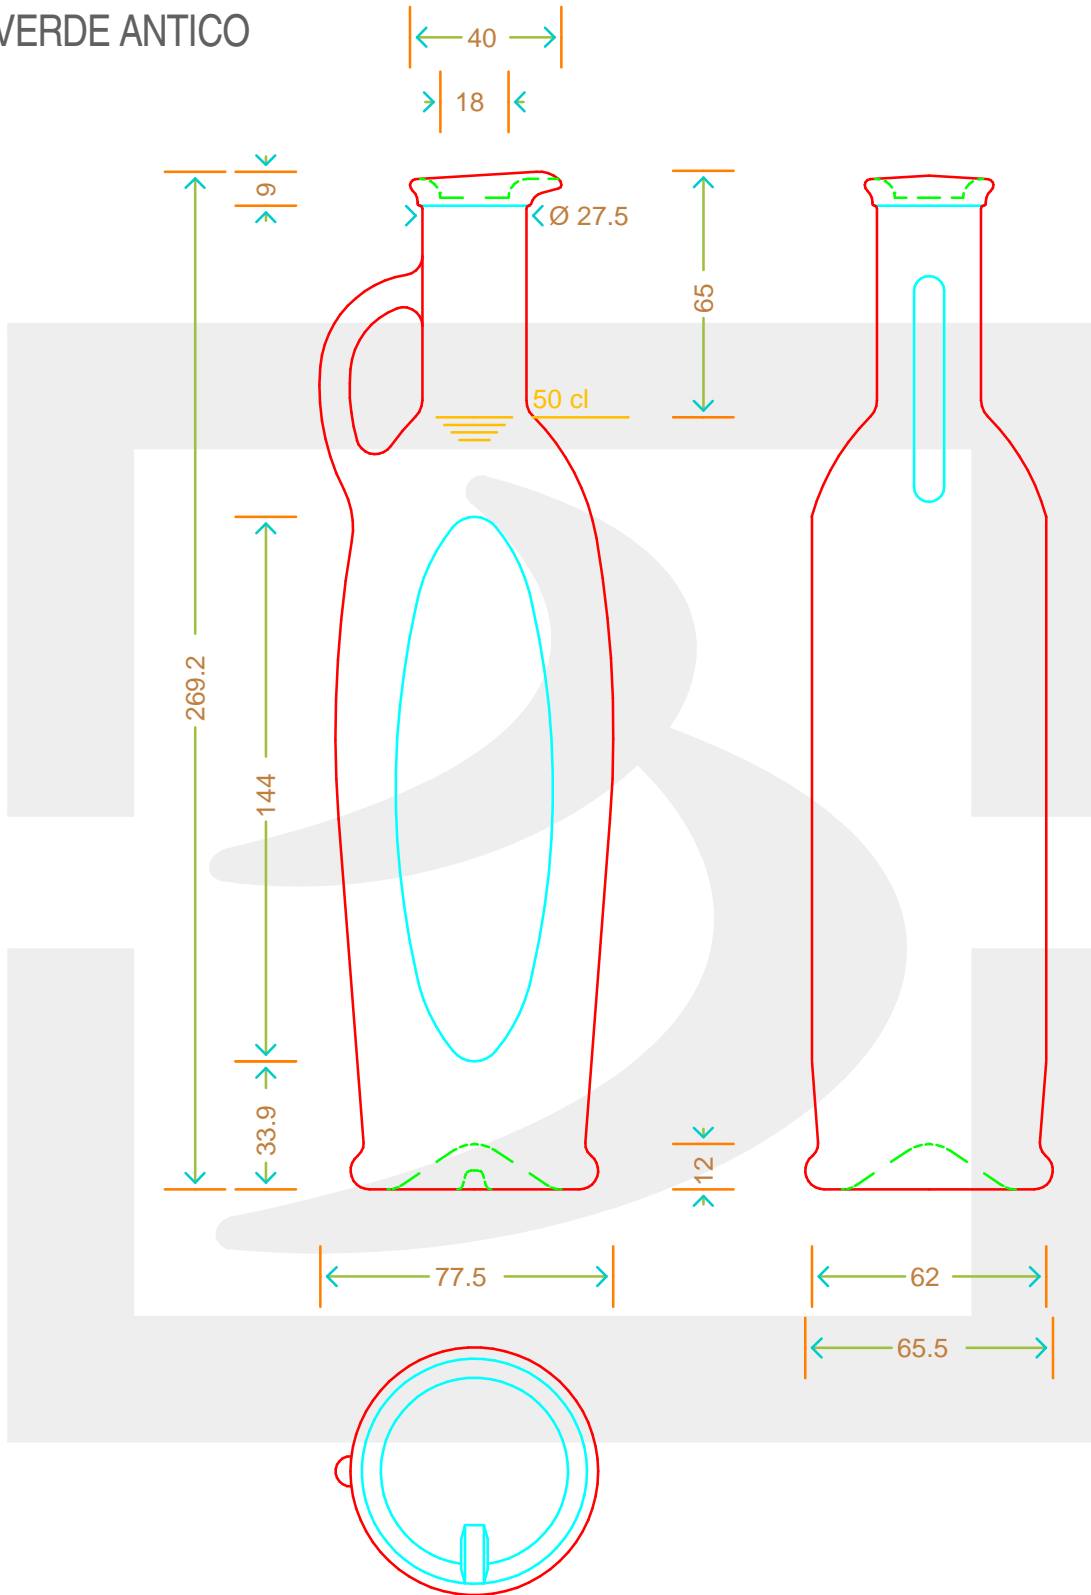

# BOT. ANFORA SIVIGLIA 500 CB VA\* FV

**bruni glass**  
a berlin packaging company

www.bruniglass.com

Colore: VERDE ANTICO  
Color:

SCALA: 1:2  
SCALE:

Capacità R.B. (c.c.): Brimful cap. (c.c.):	517	Peso vetro (gr): Glass weight (gr):	500
Altezza tot (mm): Total height (mm):	269.2	Bocca: Finish:	BECCUCCIO
Diámetro corpo (mm): Body diameter (mm):	73.5	Min. foro passante (mm): Minimum through bore (mm):	

LE QUOTE SONO ESPRESSE IN mm  
DIMENSIONS ARE EXPRESSED IN mm

COD. ARTICOLO / ITEM CODE

**14188T1**

Data ultimo aggiornamento / Last update: 08/05/2019  
Origine / Source: 14188