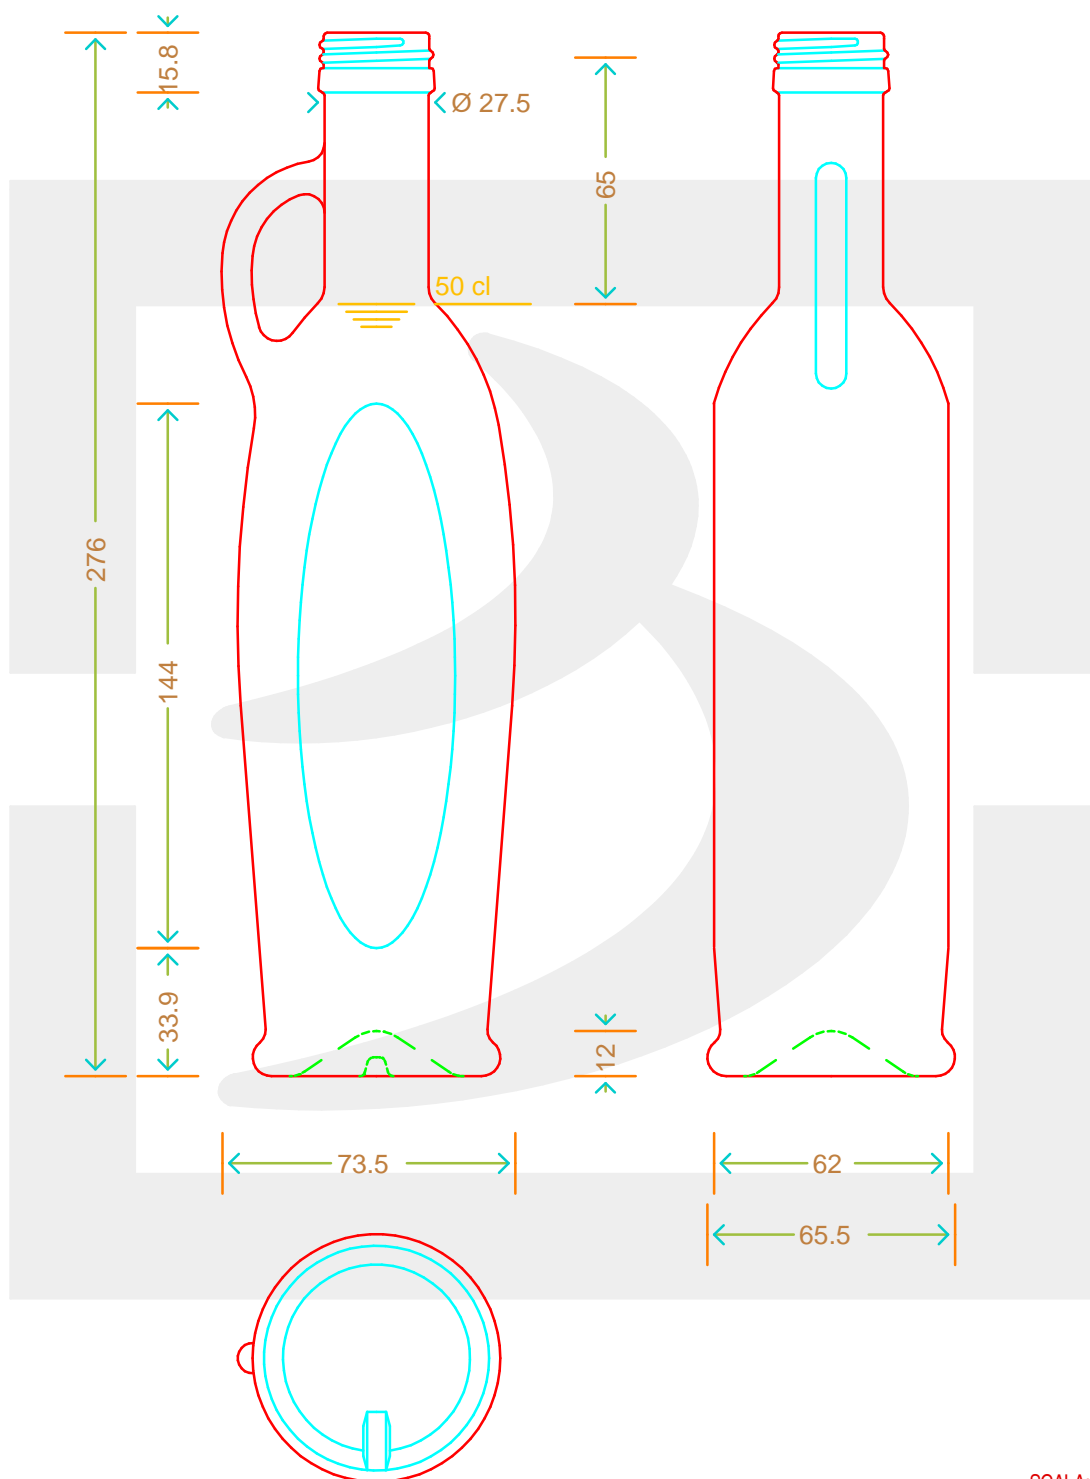

# BOT. ANFORA SIVIGLIA 500 P31,5VA\*FV

**bruni glass**  
a berlin packaging company

www.bruniglass.com

Colore : VERDE ANTICO  
Color :

SCALA: 1:2  
SCALE:

Capacità R.B. (c.c.) : Brimful cap. (c.c.) :	520	Peso vetro (gr): Glass weight (gr):	500
Altezza tot (mm): Total height (mm):	276	Bocca: Finish:	PILFER-PROOF
Diametro corpo (mm): Body diameter (mm):	73.5	Min. foro passante (mm): Minimum through bore (mm):	

LE QUOTE SONO ESPRESSE IN mm  
DIMENSIONS ARE EXPRESSED IN mm

COD. ARTICOLO / ITEM CODE

**14187T1**

Data ultimo aggiornamento / Last update: 08/05/2019  
Origine / Source: 14187