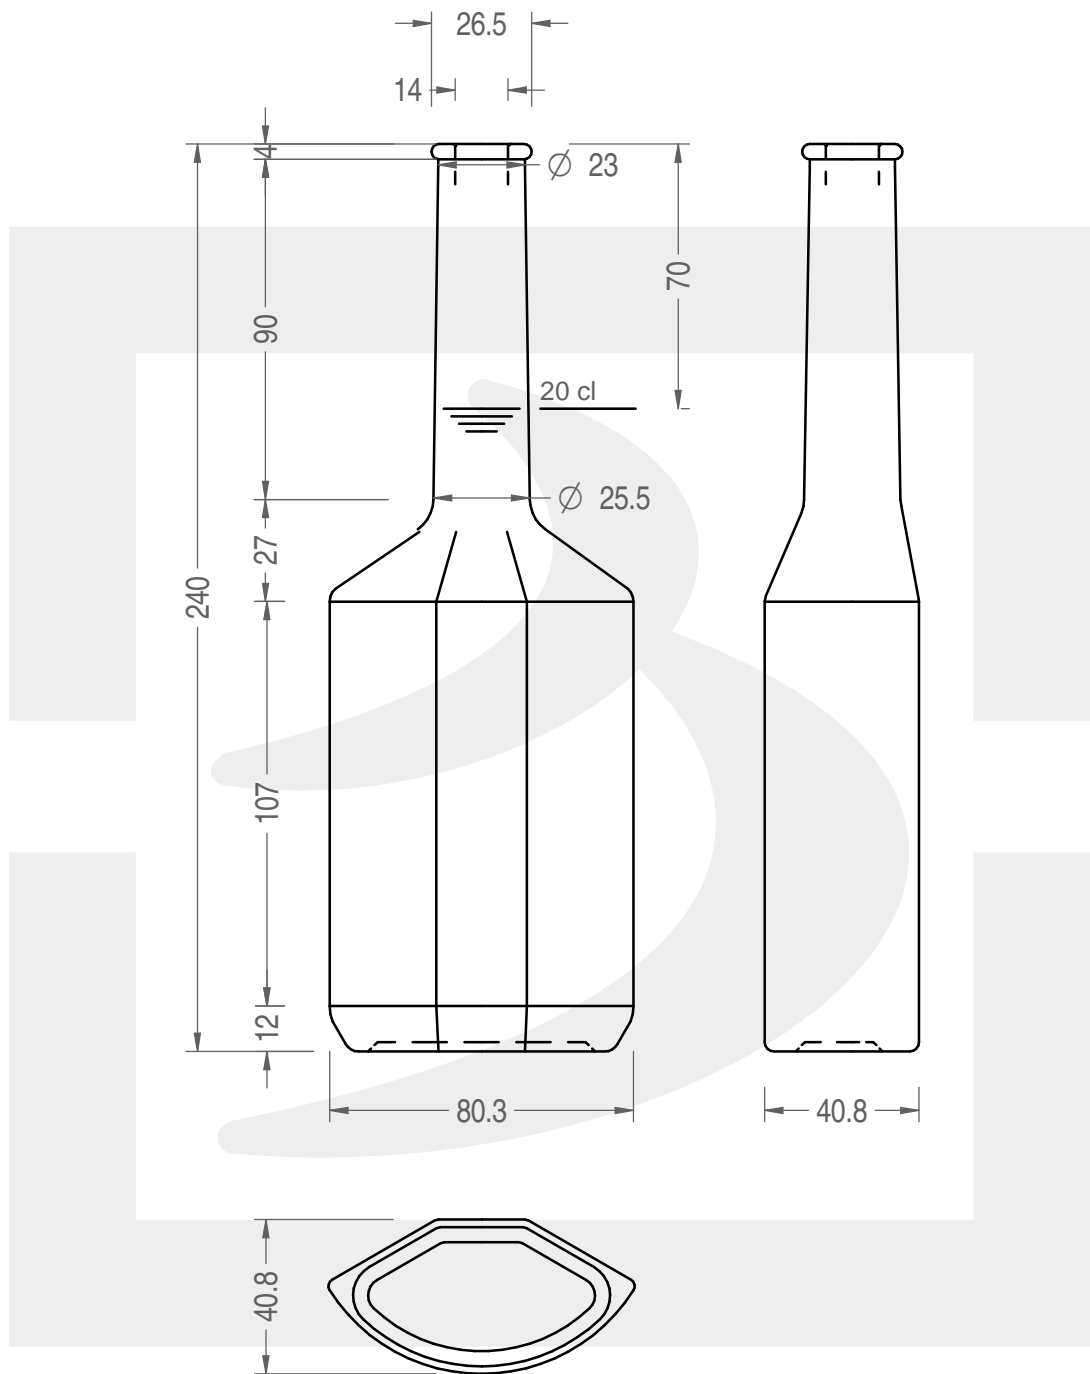

ARTICOLO / ITEM

BOT. AMALFI 200 A \$ *

FV

bruni glass
a **berlin packaging** company

www.brunglass.com

Colore : **BIANCO**
Color :

SCALA: -
SCALE: -

Capacità R.B. (c.c.) : Brimful cap. (c.c.) :	213	Peso vetro (gr): Glass weight (gr):	300
Altezza tot (mm): Total height (mm):	240	Bocca: Finish:	ANELLO
Diametro corpo (mm): Body diameter (mm):	80.3	Min. foro passante (mm): Minimum through bore (mm):	

LE QUOTE SONO ESPRESSE IN mm
DIMENSIONS ARE EXPRESSED IN mm

COD. ARTICOLO / ITEM CODE

14176T1

Data ultimo aggiornamento / Last update: 08/05/2019
Origine / Source: 14176