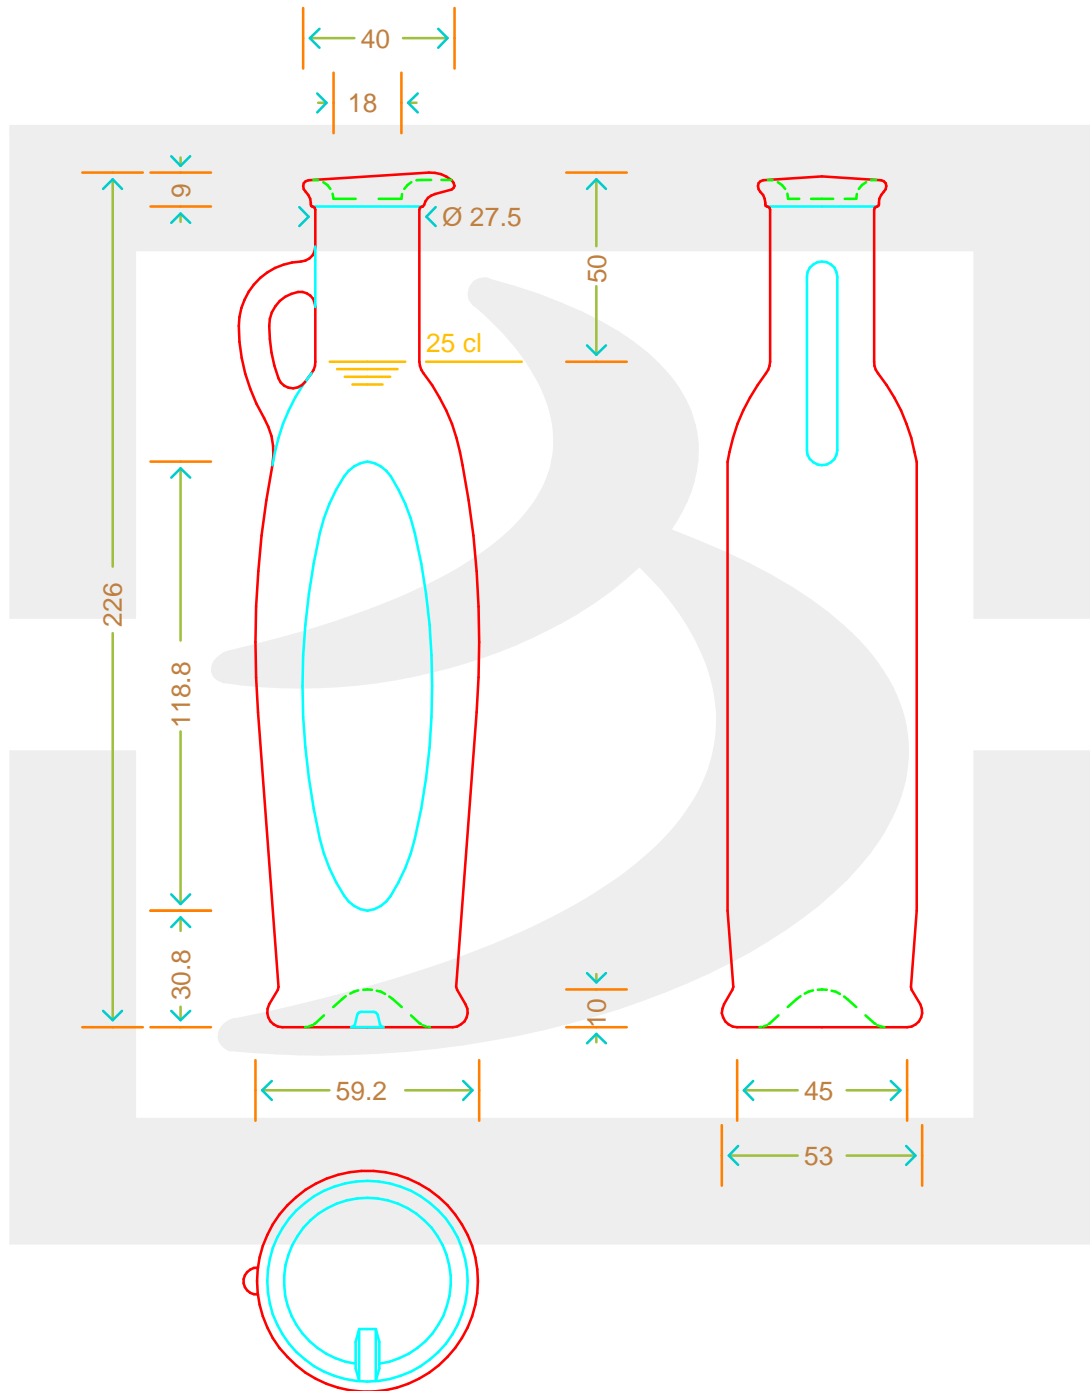

# BOT. ANFORA SIVIGLIA 250 CB VA \* FV

Colore: VERDE ANTICO  
Color: VERDE ANTICO

**bruni glass**  
a berlin packaging company

www.bruniglass.com

SCALA: -  
SCALE: -

Capacità R.B. (c.c.): Brimful cap. (c.c.):	0.000	Peso vetro (gr): Glass weight (gr):	350
Altezza tot (mm): Total height (mm):	226	Bocca: Finish:	BECCUCCIO
Diametro corpo (mm): Body diameter (mm):	59.2	Min. foro passante (mm): Minimum through bore (mm):	

LE QUOTE SONO ESPRESSE IN mm  
DIMENSIONS ARE EXPRESSED IN mm

COD. ARTICOLO / ITEM CODE

**14171T1**

Data ultimo aggiornamento / Last update: 08/05/2019  
Origine / Source: 14171