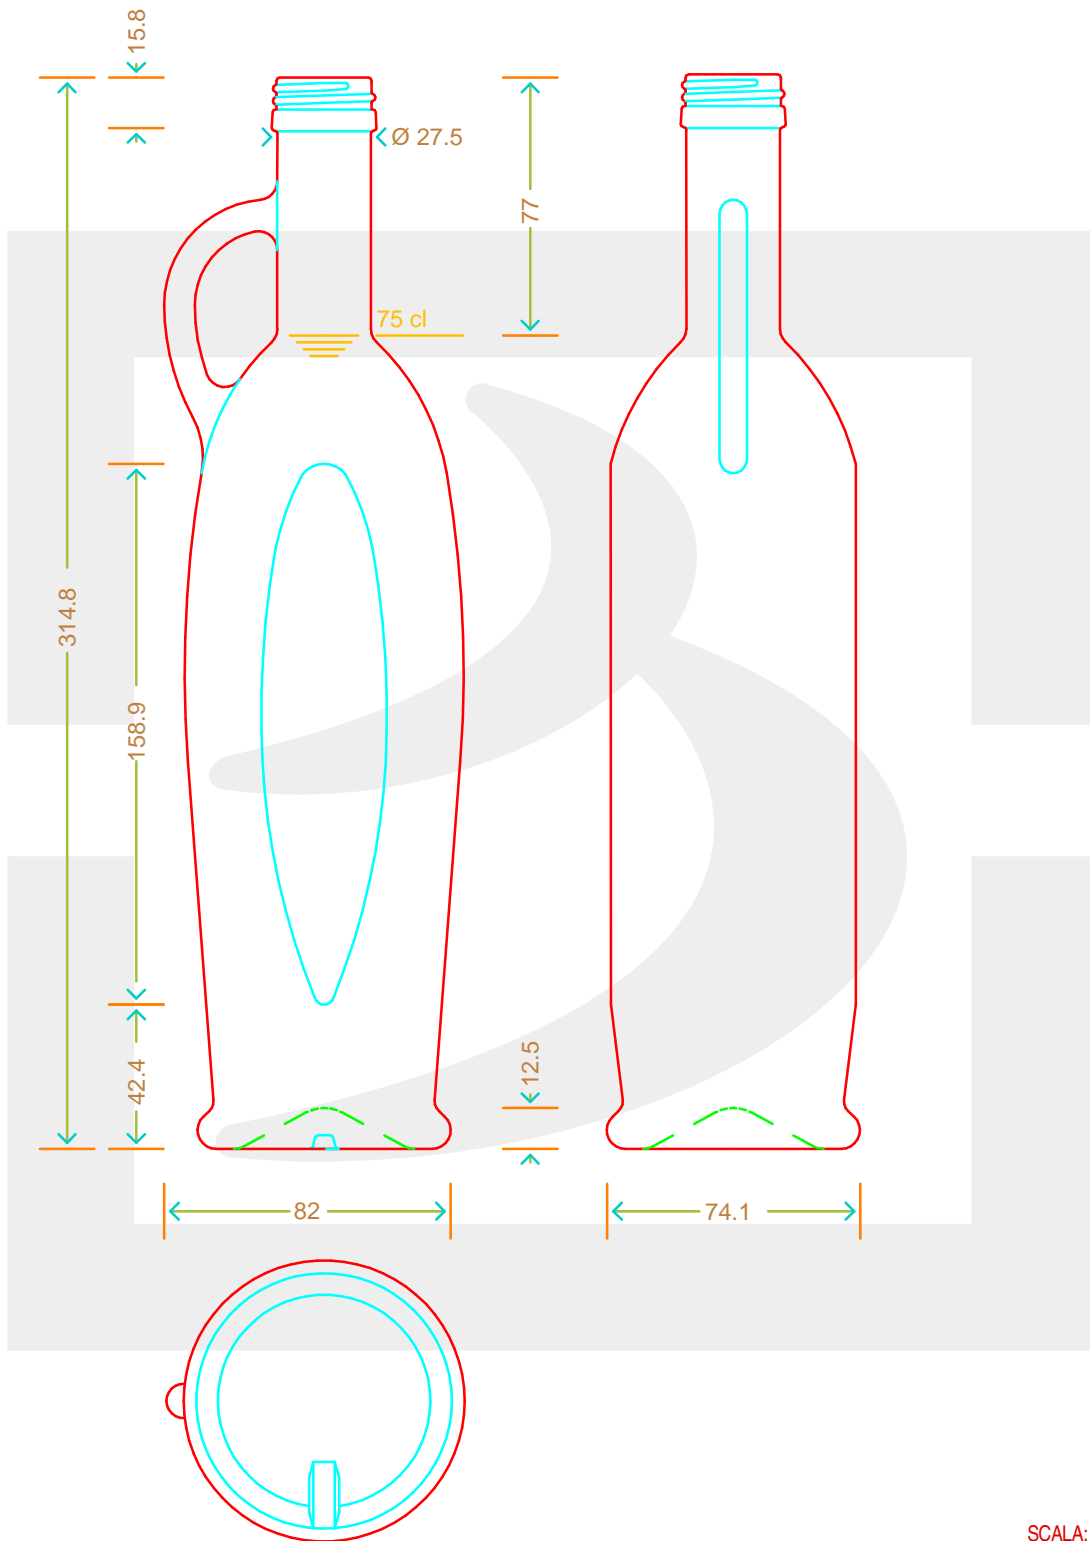

ARTICOLO / ITEM

BOT ANFORA SIVIGLIA 750 P31,5 VA*FV

bruni glass
a **berlin packaging** company

www.brunglass.com

Colore : VERDE ANTICO
Color :

SCALA: -
SCALE: -

Capacità R.B. (c.c.): Brimful cap. (c.c.):	760	Peso vetro (gr): Glass weight (gr):	600
Altezza tot (mm): Total height (mm):	314.8	Bocca: Finish:	PILFER-PROOF
Diametro corpo (mm): Body diameter (mm):	82.9	Min. foro passante (mm): Minimum through bore (mm):	

LE QUOTE SONO ESPRESSE IN mm
DIMENSIONS ARE EXPRESSED IN mm

COD. ARTICOLO / ITEM CODE

14170T1

Data ultimo aggiornamento / Last update: 08/05/2019
Origine / Source: 14170