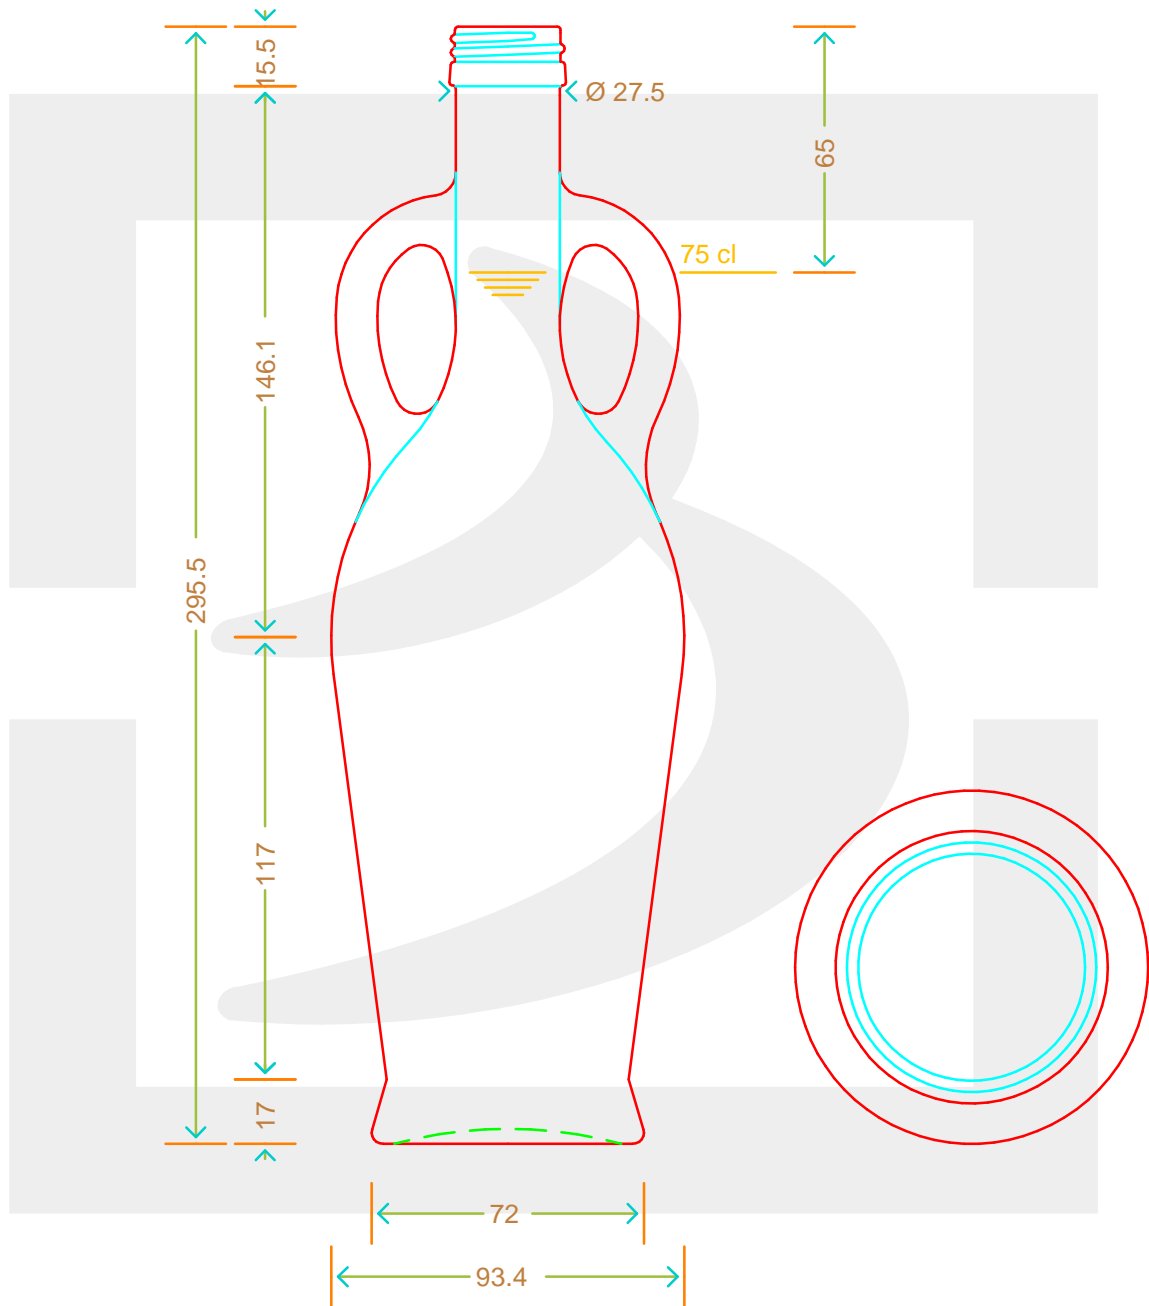

# BOT. ANFORA ANTICA 750 P31,5 VA \*FV

Colore : VERDE ANTICO  
Color :

 **bruni glass**  
a **berlin packaging** company

www.bruniglass.com

SCALA: -  
SCALE: -

Capacità R.B. (c.c.) : Brimful cap. (c.c.) :	770	Peso vetro (gr): Glass weight (gr):	600
Altezza tot (mm): Total height (mm):	295.5	Bocca: Finish:	PILFER-PROOF
Diametro corpo (mm): Body diameter (mm):	93.4	Min. foro passante (mm): Minimum through bore (mm):	

LE QUOTE SONO ESPRESSE IN mm  
DIMENSIONS ARE EXPRESSED IN mm

COD. ARTICOLO / ITEM CODE

**14168T1**

Data ultimo aggiornamento / Last update: 08/05/2019  
Origine / Source: 14168