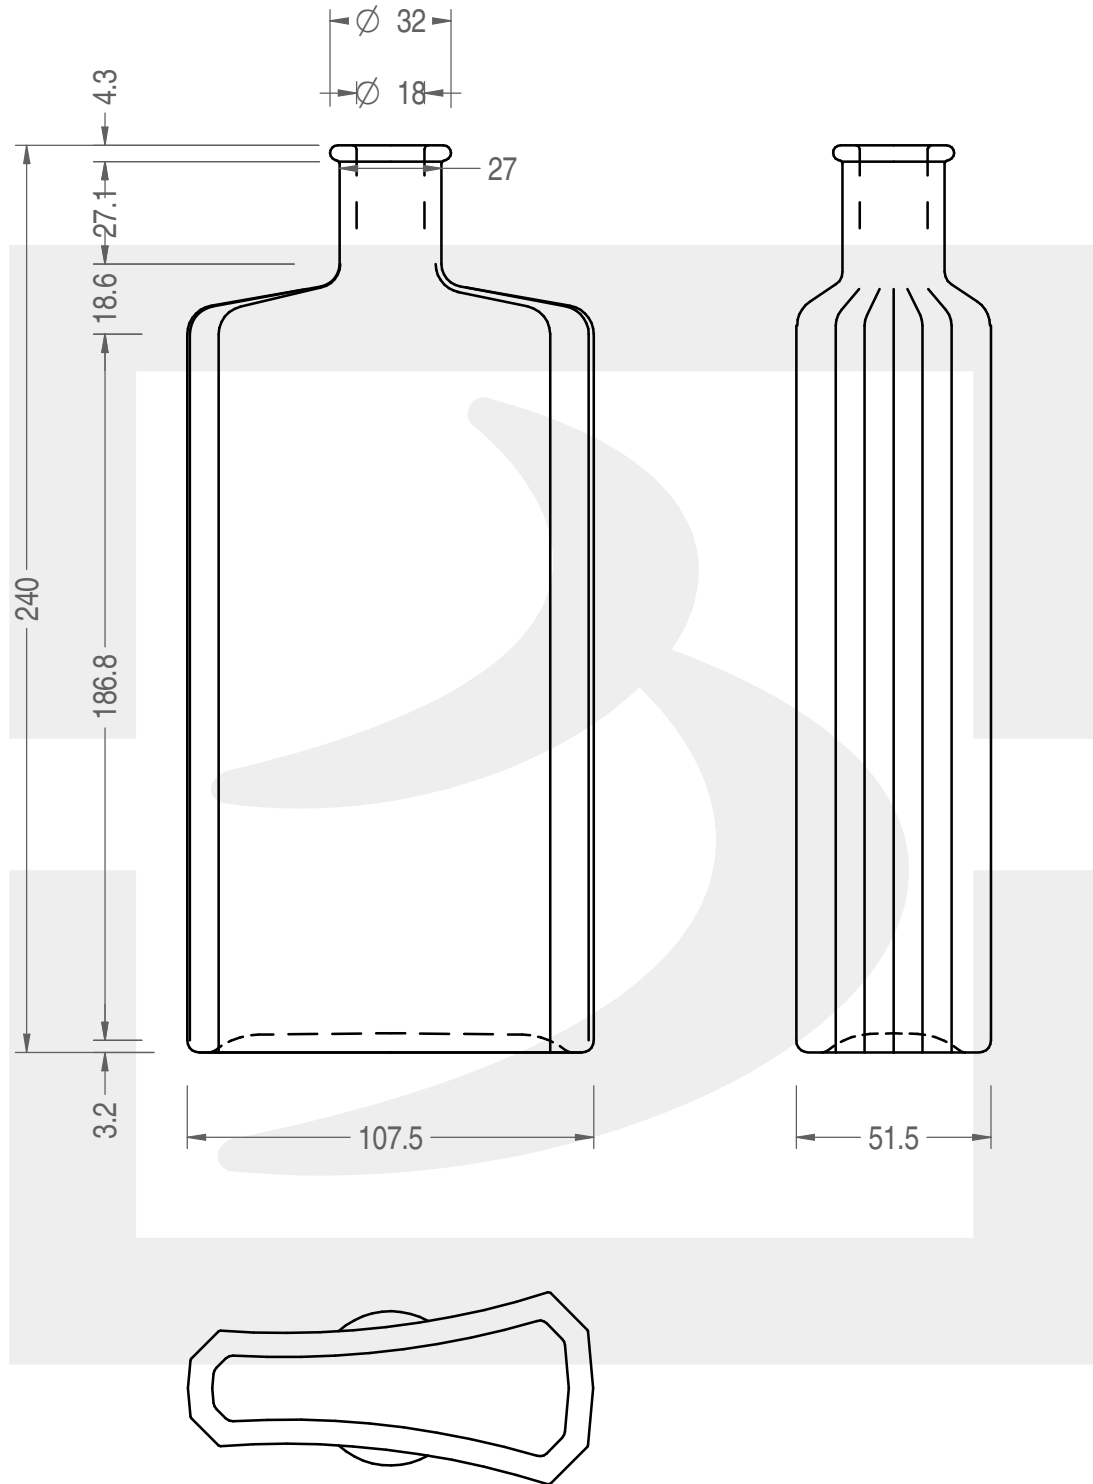

ARTICOLO / ITEM

BOT. STRASBURGO 500 A 4,3 * FV

Colore : BIANCO
Color : BIANCO

 **bruni glass**
a **berlin packaging** company

www.bruniglass.com

SCALA: 1:2
SCALE:

Capacità R.B. (c.c.) : Brimful cap. (c.c.) :	515	Peso vetro (gr): Glass weight (gr):	650
Altezza tot (mm): Total height (mm):	240	Bocca: Finish:	ANELLO
Diametro corpo (mm): Body diameter (mm):	107.5	Min. foro passante (mm): Minimum through bore (mm):	16

LE QUOTE SONO ESPRESSE IN mm
DIMENSIONS ARE EXPRESSED IN mm

COD. ARTICOLO / ITEM CODE

14159T2

Data ultimo aggiornamento / Last update: 08/05/2019
Origine / Source: 14159