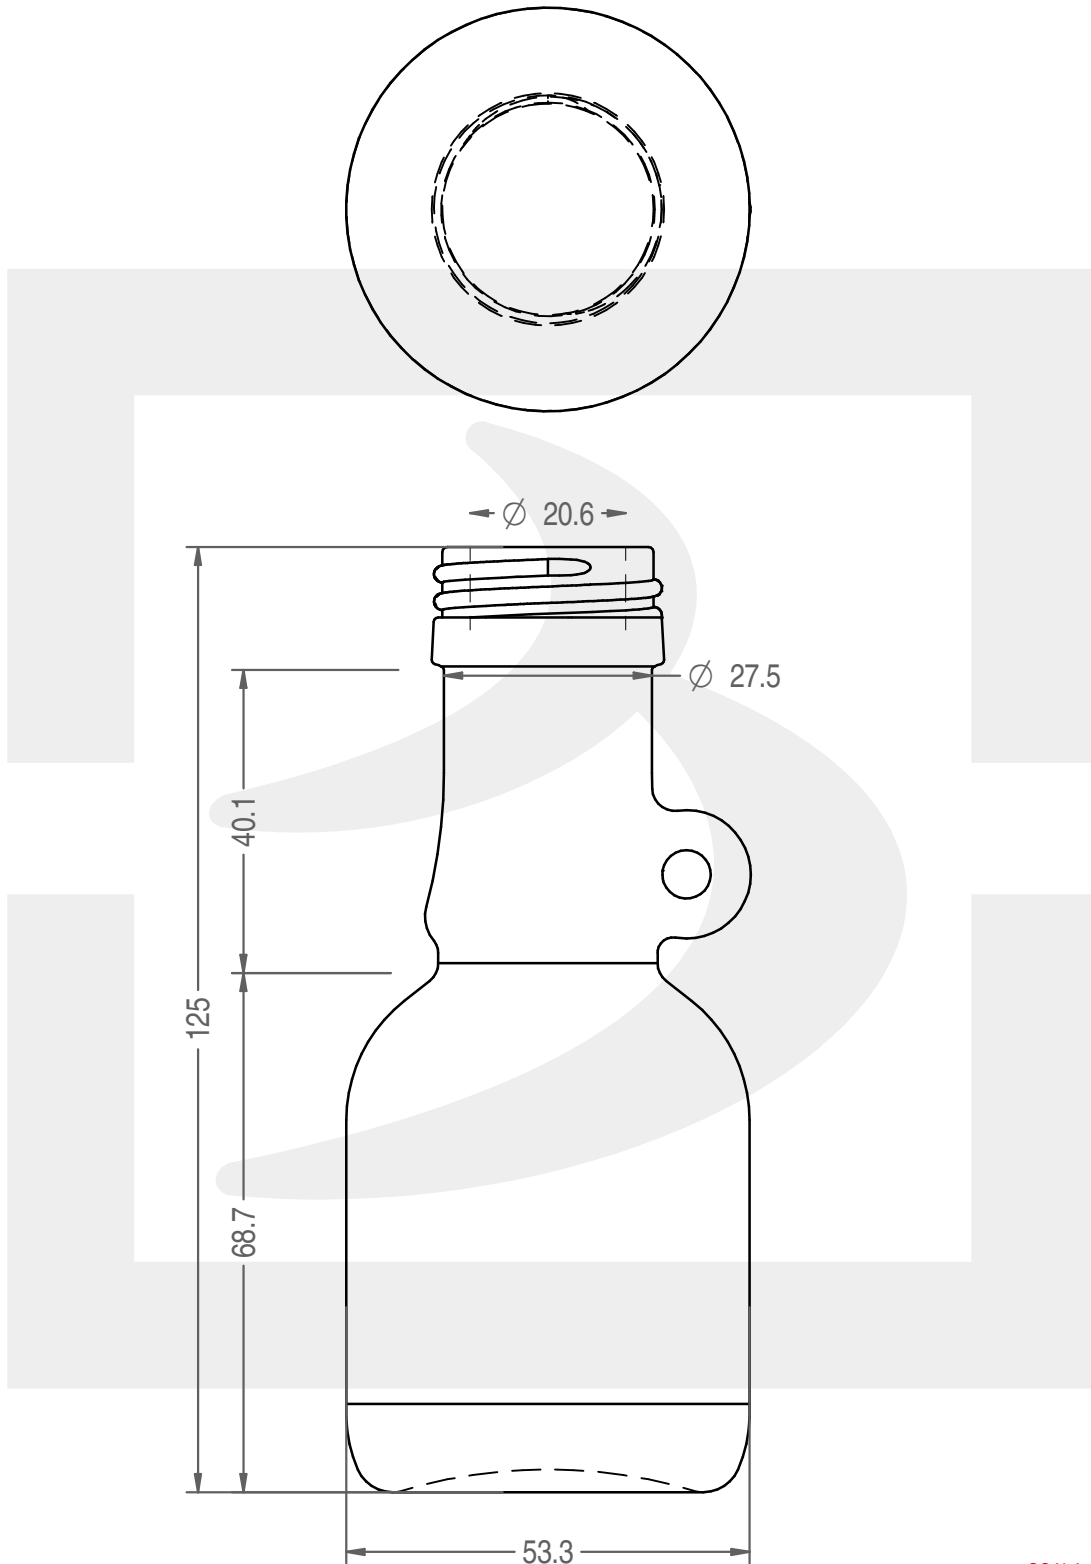

ARTICOLO / ITEM

BOT. GALLONE 100 P 31,5X18 * FV

Colore : BIANCO
Color : BIANCO

 **bruni glass**
a **berlin packaging** company

www.brunglass.com

SCALA: 1:1
SCALE:

Capacità R.B. (c.c.) : Brimful cap. (c.c.) :	0.000	Peso vetro (gr): Glass weight (gr):	140
Altezza tot (mm): Total height (mm):	125	Bocca: Finish:	PILFER-PROOF
Diametro corpo (mm): Body diameter (mm):	53.3	Min. foro passante (mm): Minimum through bore (mm):	

LE QUOTE SONO ESPRESSE IN mm
DIMENSIONS ARE EXPRESSED IN mm

COD. ARTICOLO / ITEM CODE

14158P2

Data ultimo aggiornamento / Last update: 08/05/2019
Origine / Source: 14158