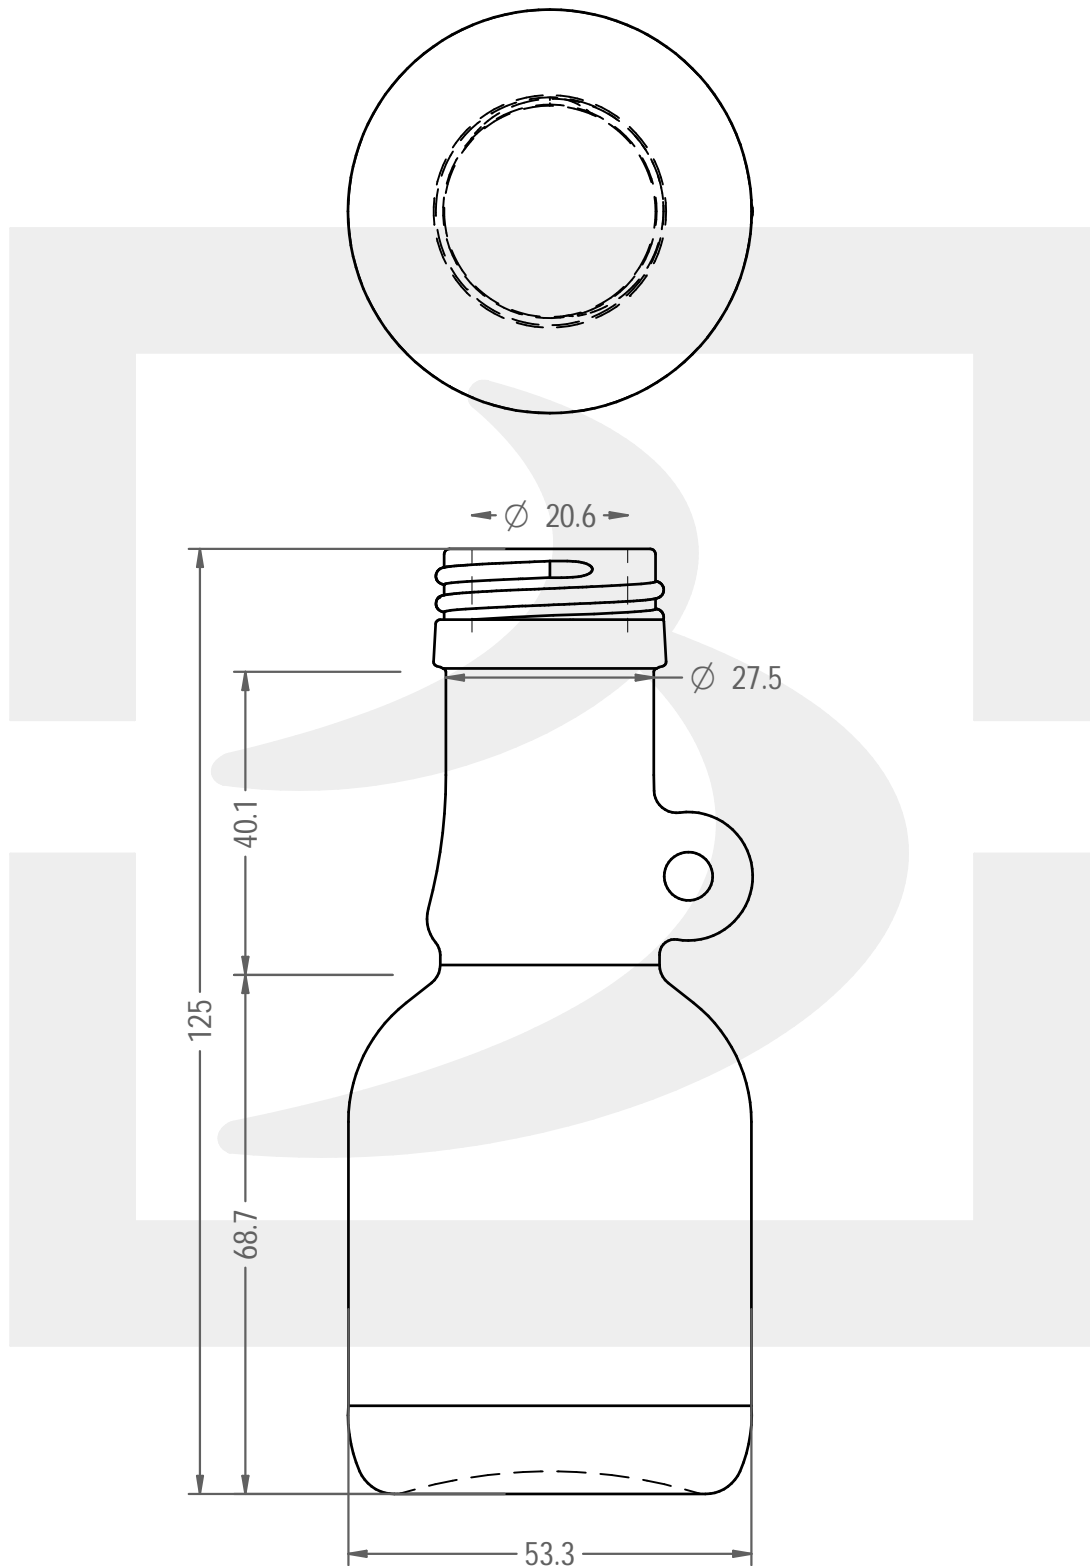

# BOT. GALLONE 100 P 31,5X18 \* FV

Colore : BIANCO  
Color : BIANCO

bruni glass

berlinpackaging.eu

Il disegno è puramente indicativo e non vincolante - Berlin Packaging Italy S.p.A. non assume garanzia od obbligazione alcuna per l'utilizzo del presente disegno nè per le informazioni in esso riportate  
This drawing is approximate and not binding - Berlin Packaging Italy S.p.A. does not assume any guarantee or obligation for use of this drawing or for information contained therein

Capacità R.B. (c.c.):	0.000	Peso vetro (gr):	140
Brimful capacity (c.c.):		Glass weight (gr):	
Altezza tot. (mm):	125	Bocca:	PILFER-PROOF
Total height (mm):		Finish:	
Diametro corpo (mm):	53.3	Min. foro passante (mm):	
Body diameter (mm):		Minimum through bore (mm):	
Resistenza a pressione (bar):	-	Scala:	1:1
Pressure resistance (bar):		Scale:	