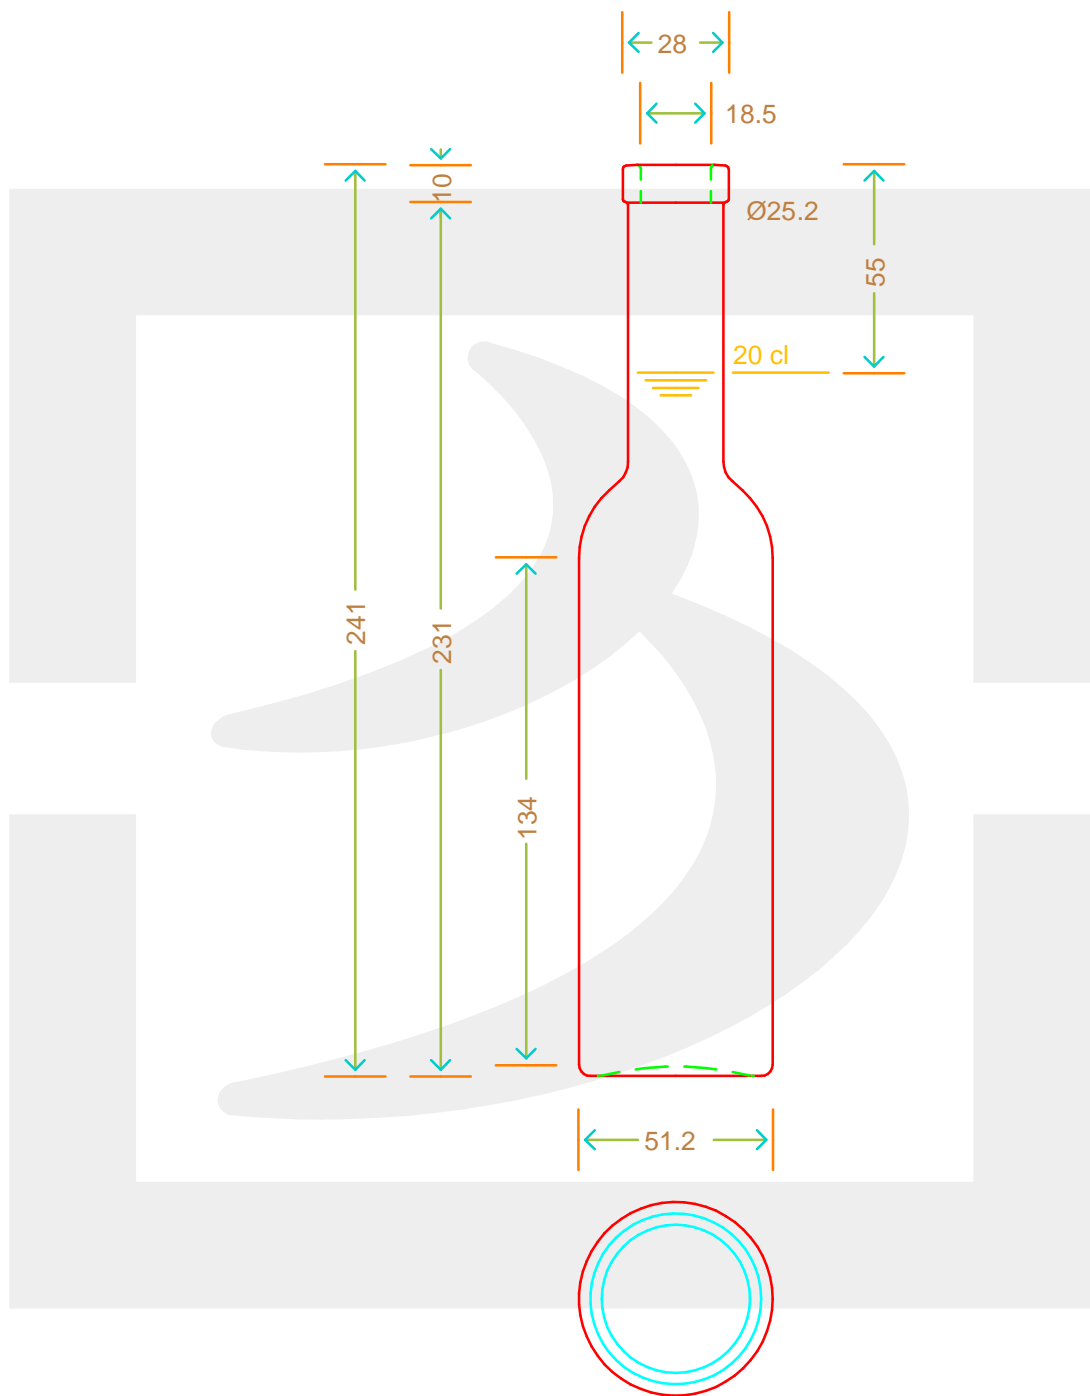

# BOT. ELEGANTISSIMA 200 F10 VQ \* FV

Colore : QUERCIA  
Color :

 **bruni glass**  
a **berlin packaging** company

www.brunglass.com

 **bruni glass centrosud**  

SCALA: -  
SCALE: -

Capacità R.B. (c.c.) : Brimful cap. (c.c.) :	206	Peso vetro (gr): Glass weight (gr):	350
Altezza tot (mm): Total height (mm):	242	Bocca: Finish:	FASCETTA
Diametro corpo (mm): Body diameter (mm):	52.5	Min. foro passante (mm): Minimum through bore (mm):	

LE QUOTE SONO ESPRESSE IN mm  
DIMENSIONS ARE EXPRESSED IN mm

COD. ARTICOLO / ITEM CODE

**14154T2**

Data ultimo aggiornamento / Last update: 08/05/2019  
Origine / Source: 14154