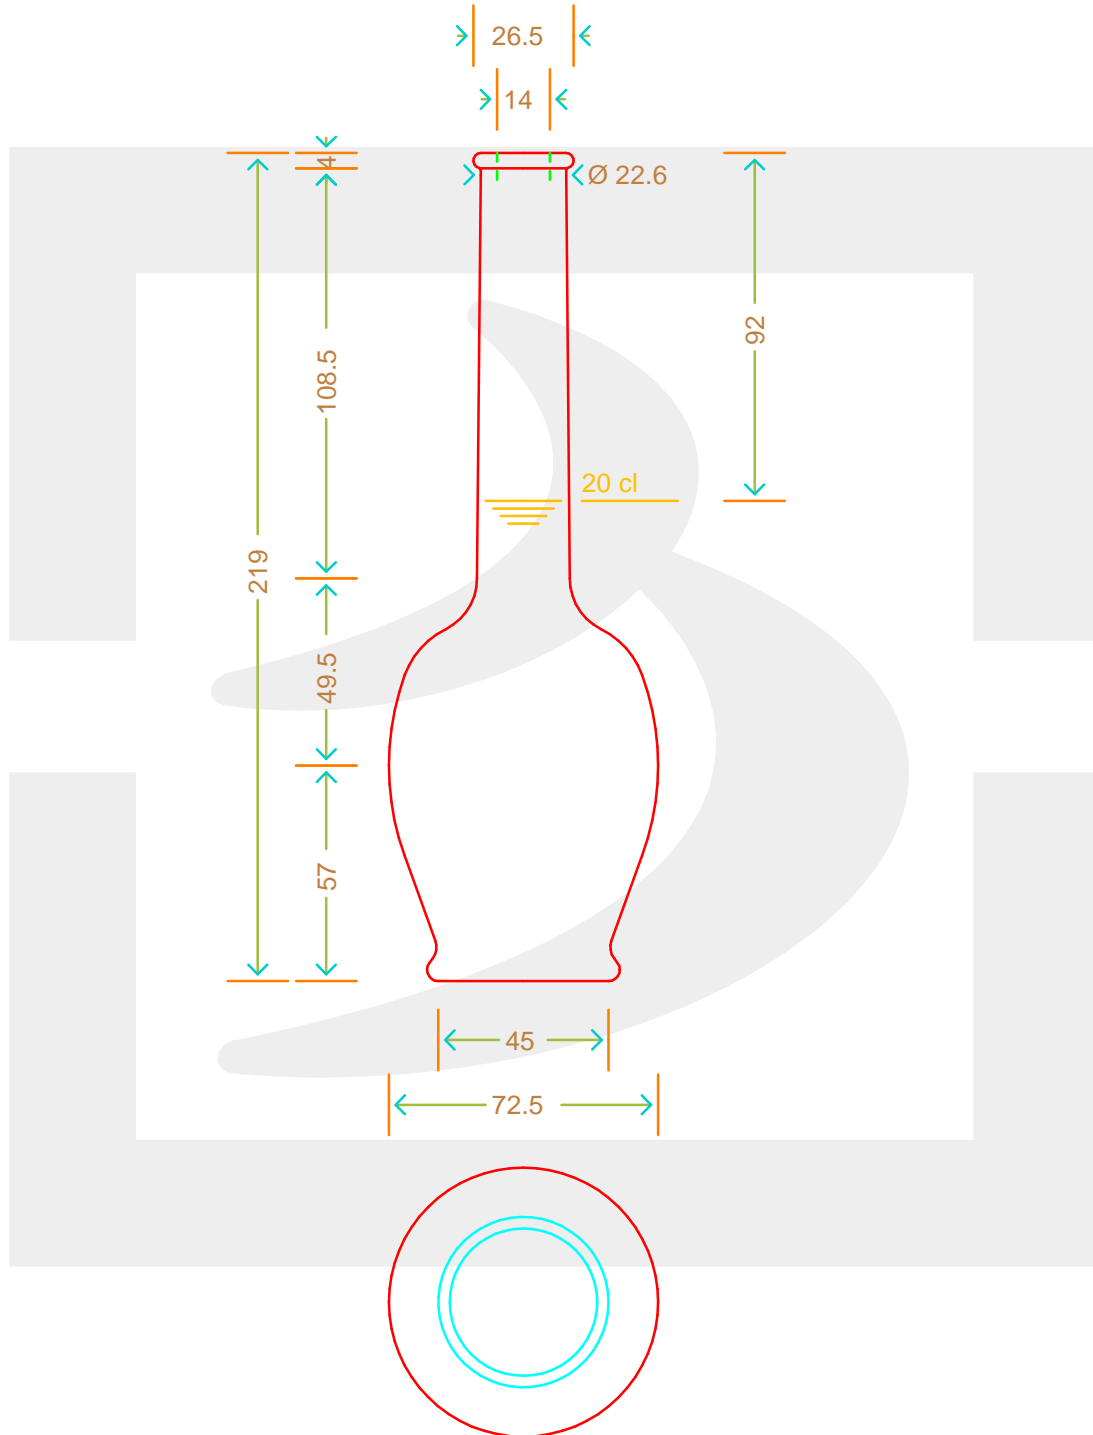

ARTICOLO / ITEM

**BOT. POSITANO 200 A4 \* FV**

Colore : BIANCO  
Color :

SCALA: -  
SCALE: -

Capacità R.B. (c.c.) : Brimful cap. (c.c.) :	0.000	Peso vetro (gr): Glass weight (gr):	300
Altezza tot (mm): Total height (mm):	219	Bocca: Finish:	ANELLO
Diametro corpo (mm): Body diameter (mm):	72.5	Min. foro passante (mm): Minimum through bore (mm):	

LE QUOTE SONO ESPRESSE IN mm  
DIMENSIONS ARE EXPRESSED IN mm

COD. ARTICOLO / ITEM CODE

**14152P2**