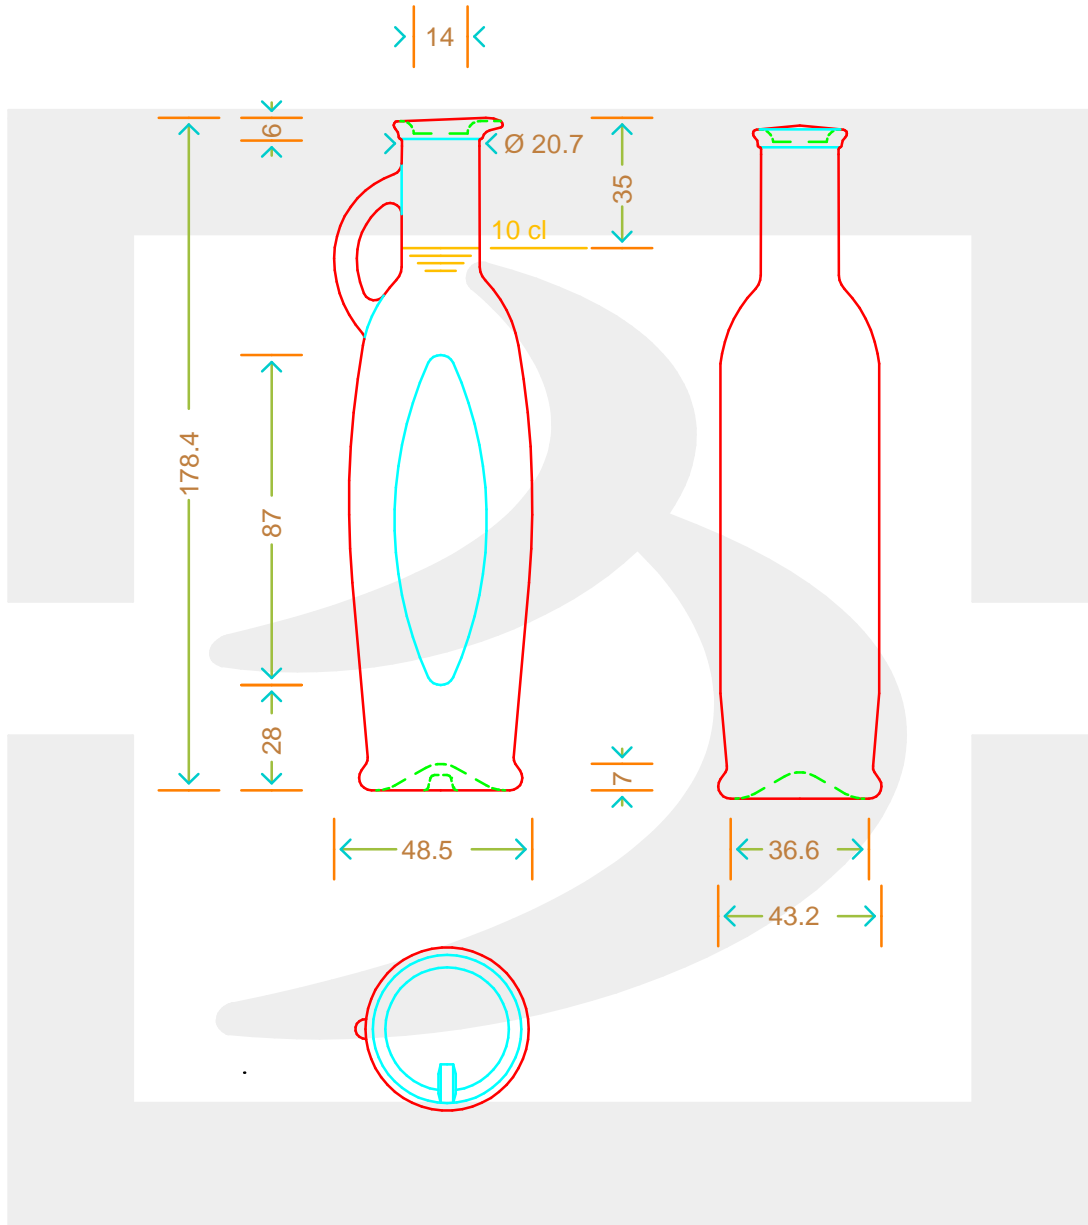

# BOT. ANFORA SIVIGLIA 100 CB \* FV

Colore : BIANCO  
Color :

 **bruni glass**  
a **berlin packaging** company

www.bruniglass.com

SCALA: 1:2  
SCALE:

Capacità R.B. (c.c.) : Brimful cap. (c.c.) :	110	Peso vetro (gr): Glass weight (gr):	250
Altezza tot (mm): Total height (mm):	178.4	Bocca: Finish:	BECCUCCIO
Diametro corpo (mm): Body diameter (mm):	48.5	Min. foro passante (mm): Minimum through bore (mm):	13

LE QUOTE SONO ESPRESSE IN mm  
DIMENSIONS ARE EXPRESSED IN mm

COD. ARTICOLO / ITEM CODE