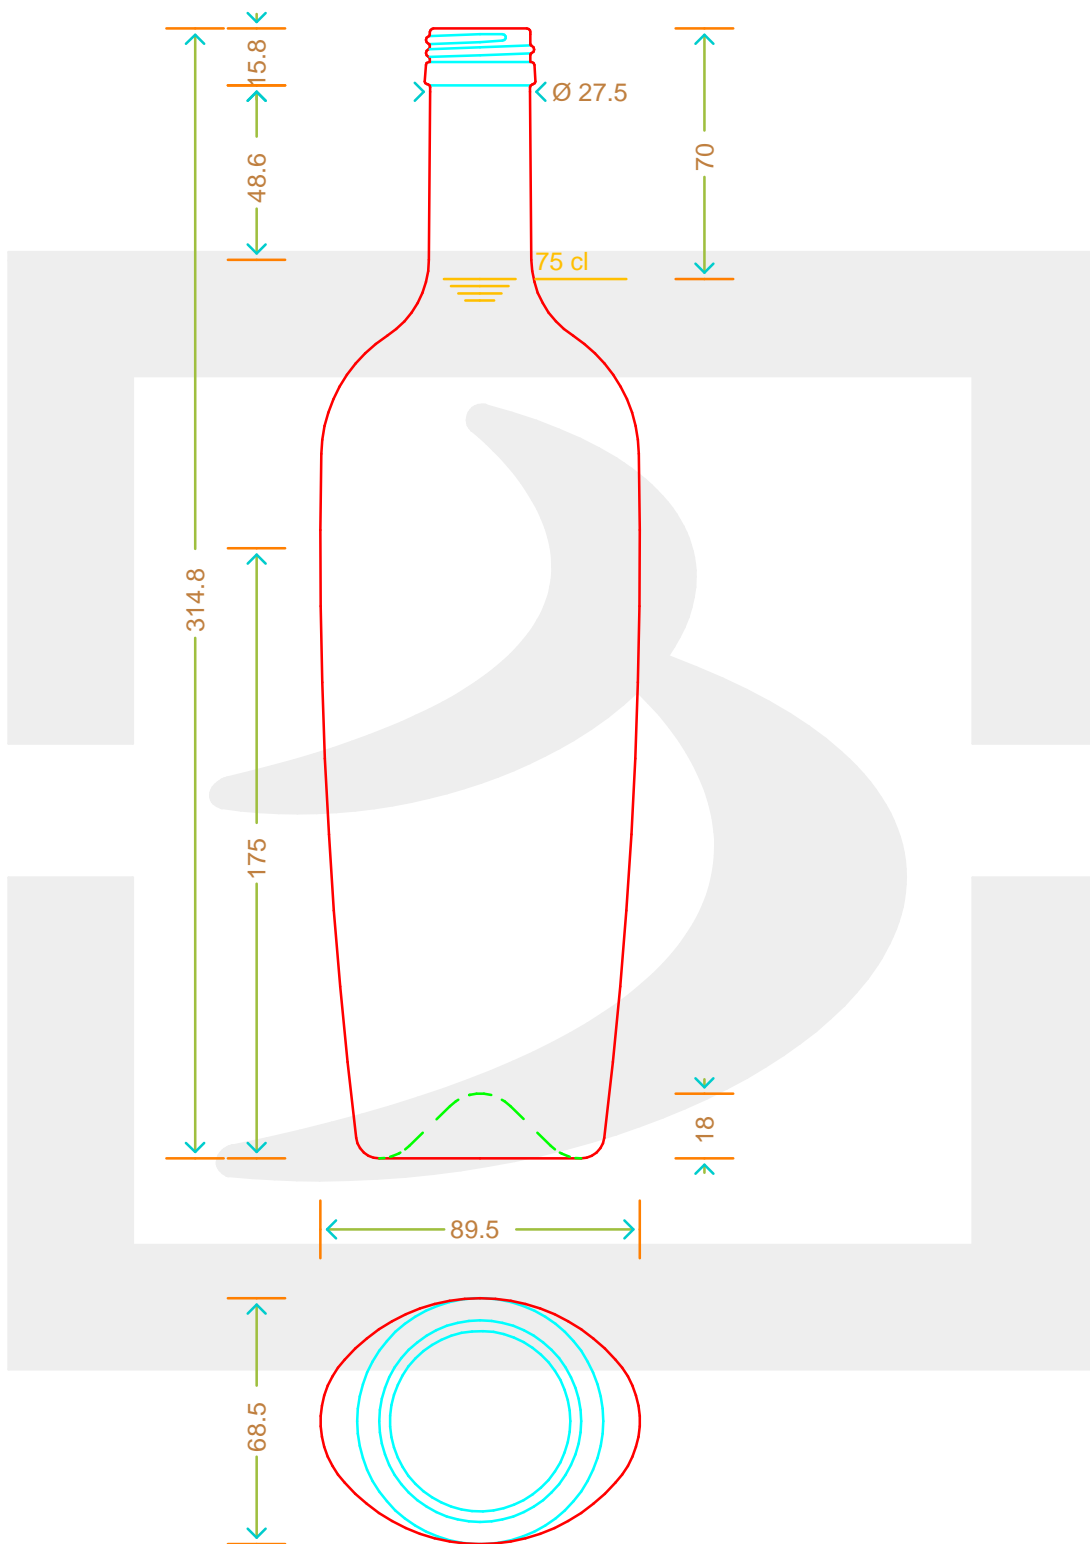

ARTICOLO / ITEM

BOT. NOVOLIO 750 P31,5X18 VA BA FV

bruni glass
a **berlin packaging** company

www.brunglass.com

Colore: VERDE ANTICO
Color:

SCALA: -
SCALE: -

Capacità R.B. (c.c.): Brimful cap. (c.c.):	0.000	Peso vetro (gr): Glass weight (gr):	600
Altezza tot (mm): Total height (mm):	314.8	Bocca: Finish:	PILFER-PROOF
Diametro corpo (mm): Body diameter (mm):	89.5	Min. foro passante (mm): Minimum through bore (mm):	18.5

LE QUOTE SONO ESPRESSE IN mm
DIMENSIONS ARE EXPRESSED IN mm

COD. ARTICOLO / ITEM CODE

14147P1

Data ultimo aggiornamento / Last update: 14/10/2019
Origine / Source: 14147