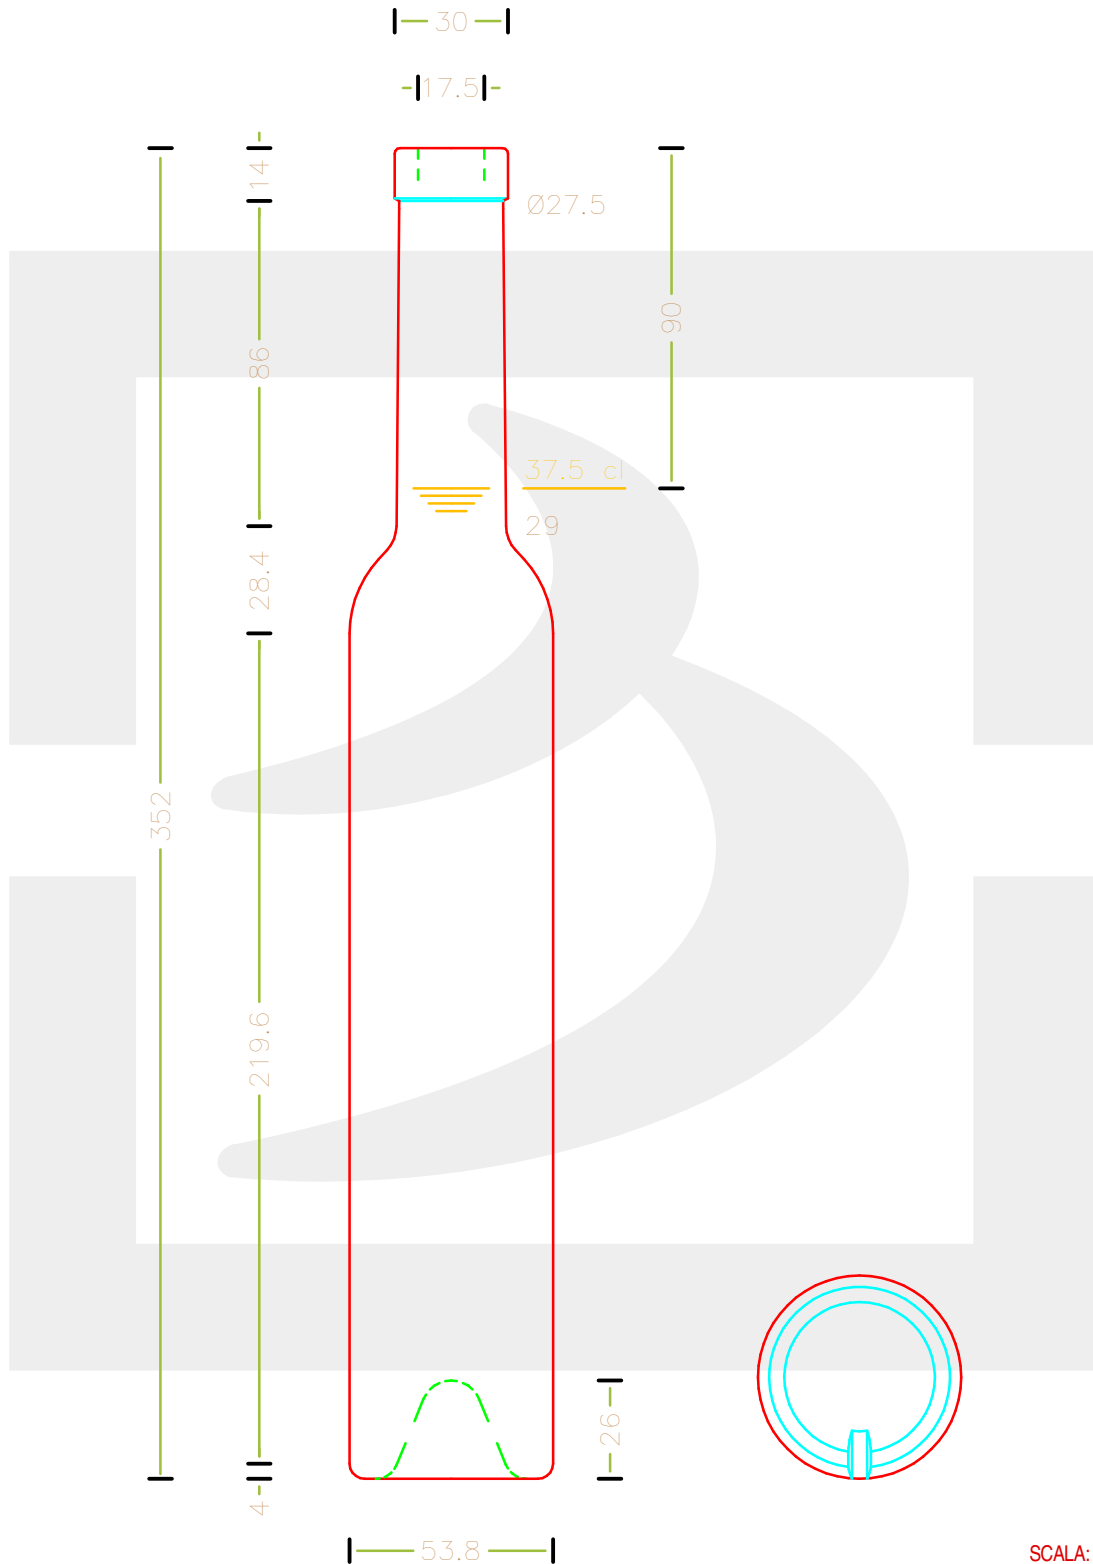

# BOT. ELEGANTISSIMA 375 F 15 \* \$ FV

Colore : BIANCO  
Color : BIANCO

**bruni glass**  
a berlin packaging company

www.brunglass.com

SCALA: -  
SCALE: -

Capacità R.B. (c.c.) : Brimful cap. (c.c.) :	400	Peso vetro (gr): Glass weight (gr):	500
Altezza tot (mm): Total height (mm):	352	Bocca: Finish:	FASCETTA
Diametro corpo (mm): Body diameter (mm):	53.8	Min. foro passante (mm): Minimum through bore (mm):	

LE QUOTE SONO ESPRESSE IN mm  
DIMENSIONS ARE EXPRESSED IN mm

COD. ARTICOLO / ITEM CODE

**14146D2**

Data ultimo aggiornamento / Last update: 08/05/2019  
Origine / Source: 14146