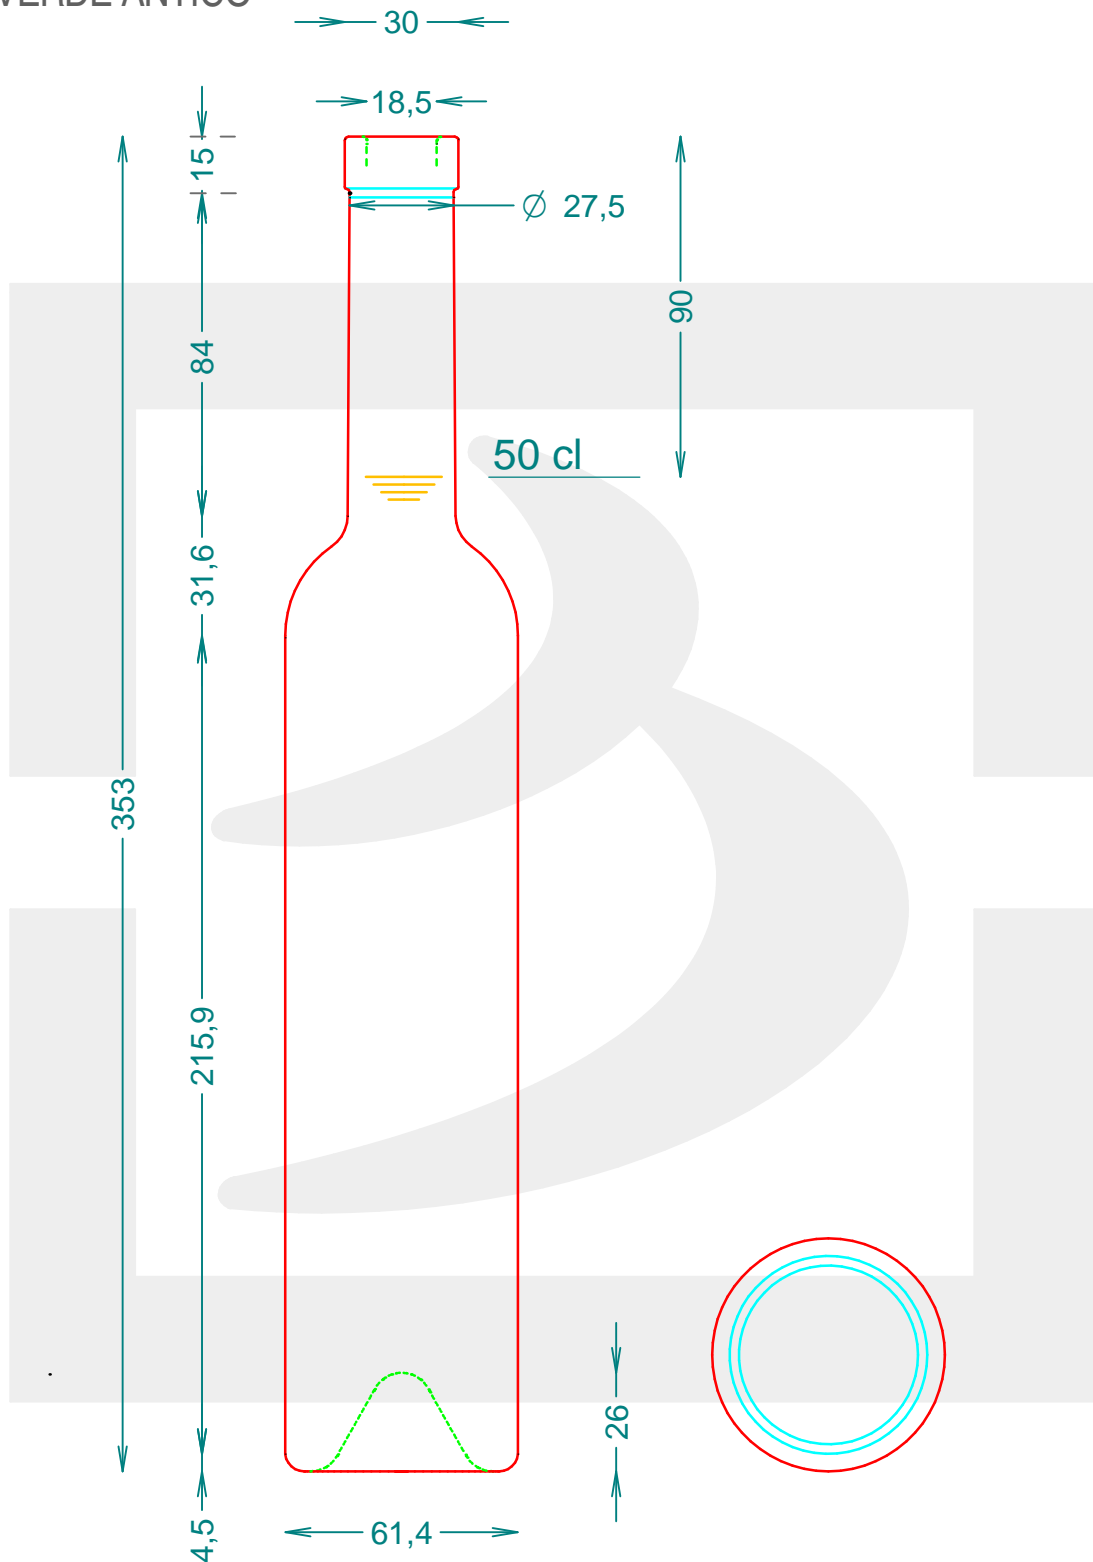

ARTICOLO / ITEM

BOT. ELEGANTISSIMA 500 F15 VA * FV

Colore: VERDE ANTICO
Color:

bruni glass
a berlin packaging company

www.bruniglass.com

SCALA: 1:2
SCALE:

Capacità R.B. (c.c.): Brimful cap. (c.c.):	500	Peso vetro (gr): Glass weight (gr):	600
Altezza tot (mm): Total height (mm):	353	Bocca: Finish:	FASCETTA
Diametro corpo (mm): Body diameter (mm):	61.4	Min. foro passante (mm): Minimum through bore (mm):	

LE QUOTE SONO ESPRESSE IN mm
DIMENSIONS ARE EXPRESSED IN mm

COD. ARTICOLO / ITEM CODE
14141P2

Data ultimo aggiornamento / Last update: 08/05/2019
Origine / Source: 14141