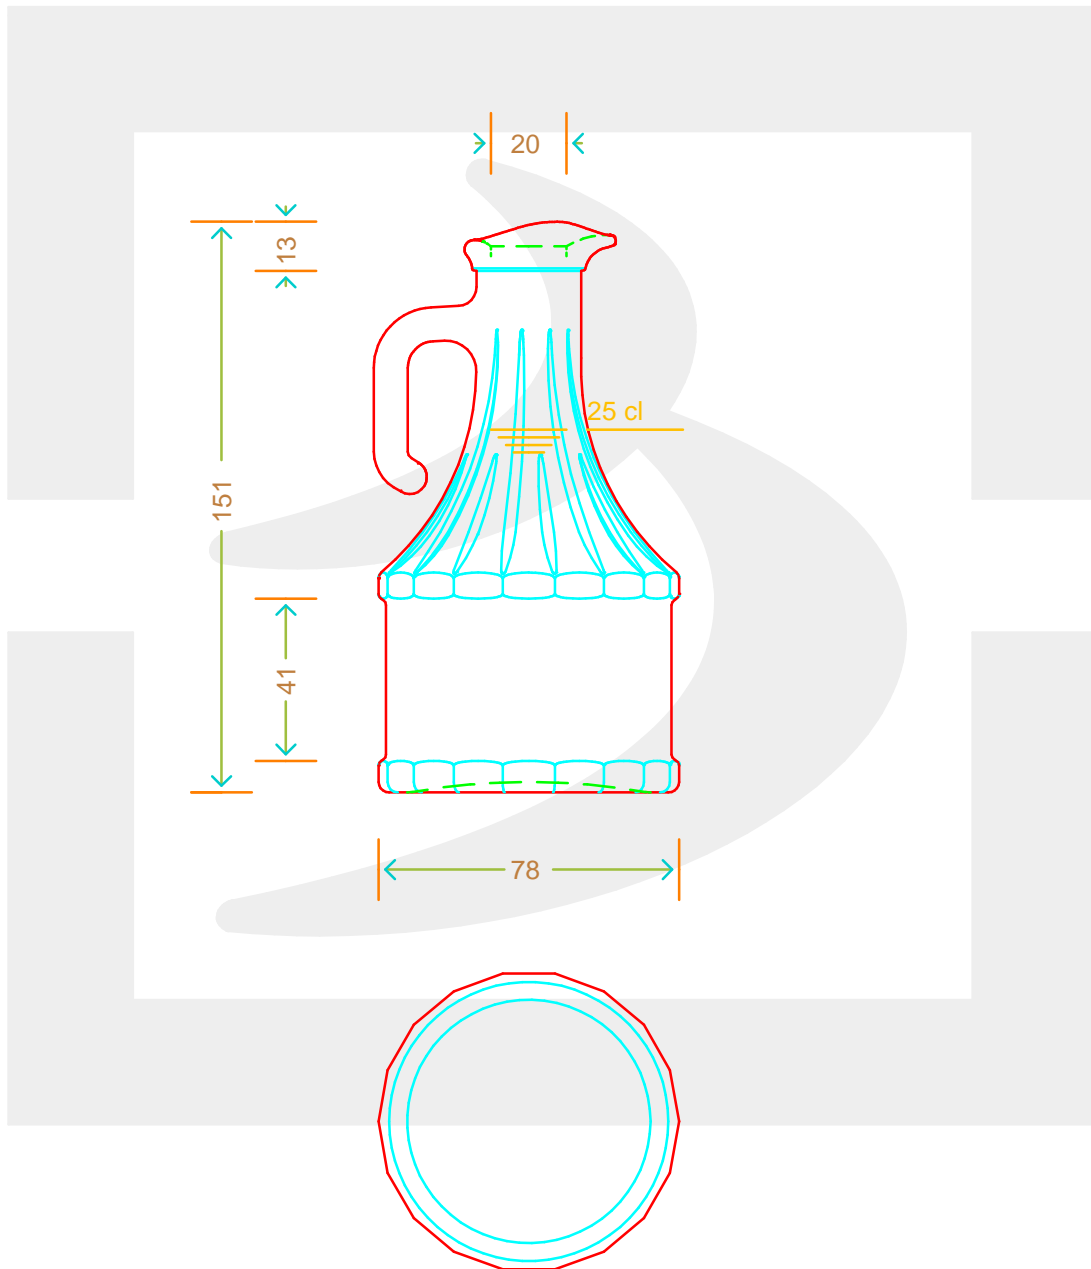

ARTICOLO / ITEM

BOT. CARAFFINA LUCIA 250 CB MB * FV

Colore : MEZZO-BIANCO
Color :

 **bruni glass**
a **berlin packaging** company

www.bruniglass.com

SCALA: -
SCALE: -

Capacità R.B. (c.c.) : Brimful cap. (c.c.) :	0.000	Peso vetro (gr): Glass weight (gr):	265
Altezza tot (mm): Total height (mm):	151	Bocca: Finish:	BECCUCCIO
Diametro corpo (mm): Body diameter (mm):	78	Min. foro passante (mm): Minimum through bore (mm):	

LE QUOTE SONO ESPRESSE IN mm
DIMENSIONS ARE EXPRESSED IN mm

COD. ARTICOLO / ITEM CODE

14138P1

Data ultimo aggiornamento / Last update: 08/05/2019
Origine / Source: 14138