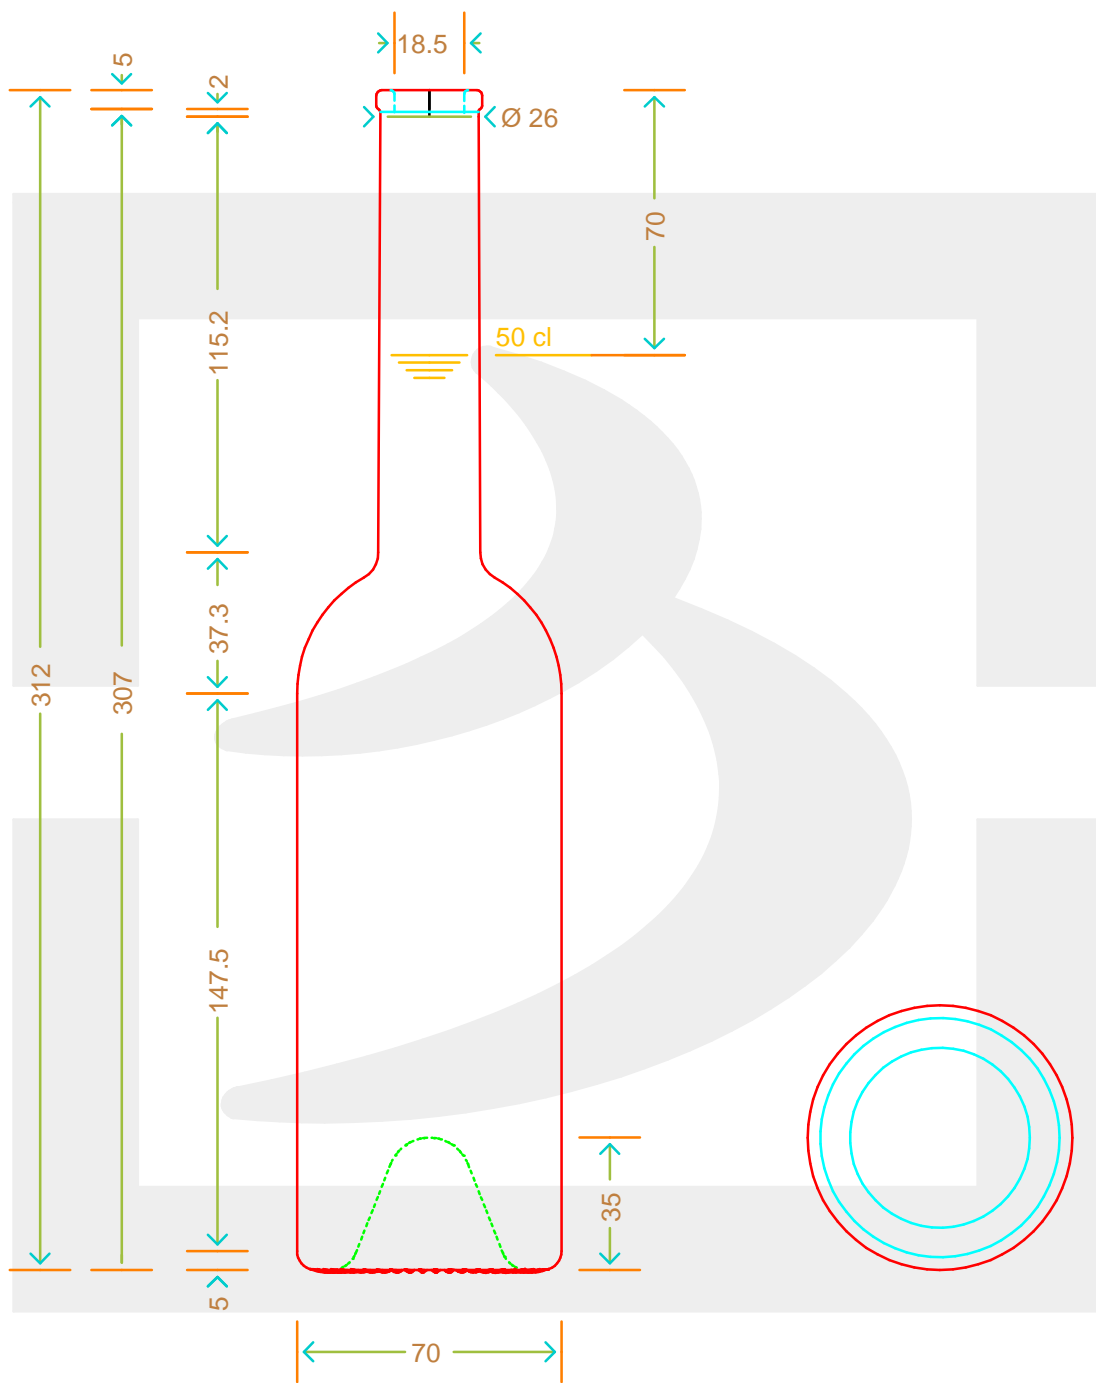

BOT. SINFONIA 500 F7 VA BA

Colore : VERDE ANTICO
Color :

SCALA: 1:2
SCALE:

Capacità R.B. (c.c.) :	520	Peso vetro (gr):	500
Brimful cap. (c.c.) :		Glass weight (gr):	
Altezza tot (mm):	312	Bocca:	FASCETTA
Total height (mm):		Finish:	
Diametro corpo (mm):	70.5	Min. foro passante (mm):	14
Body diameter (mm):		Minimum through bore (mm):	

LE QUOTE SONO ESPRESSE IN mm
DIMENSIONS ARE EXPRESSED IN mm

COD. ARTICOLO / ITEM CODE

14127T1