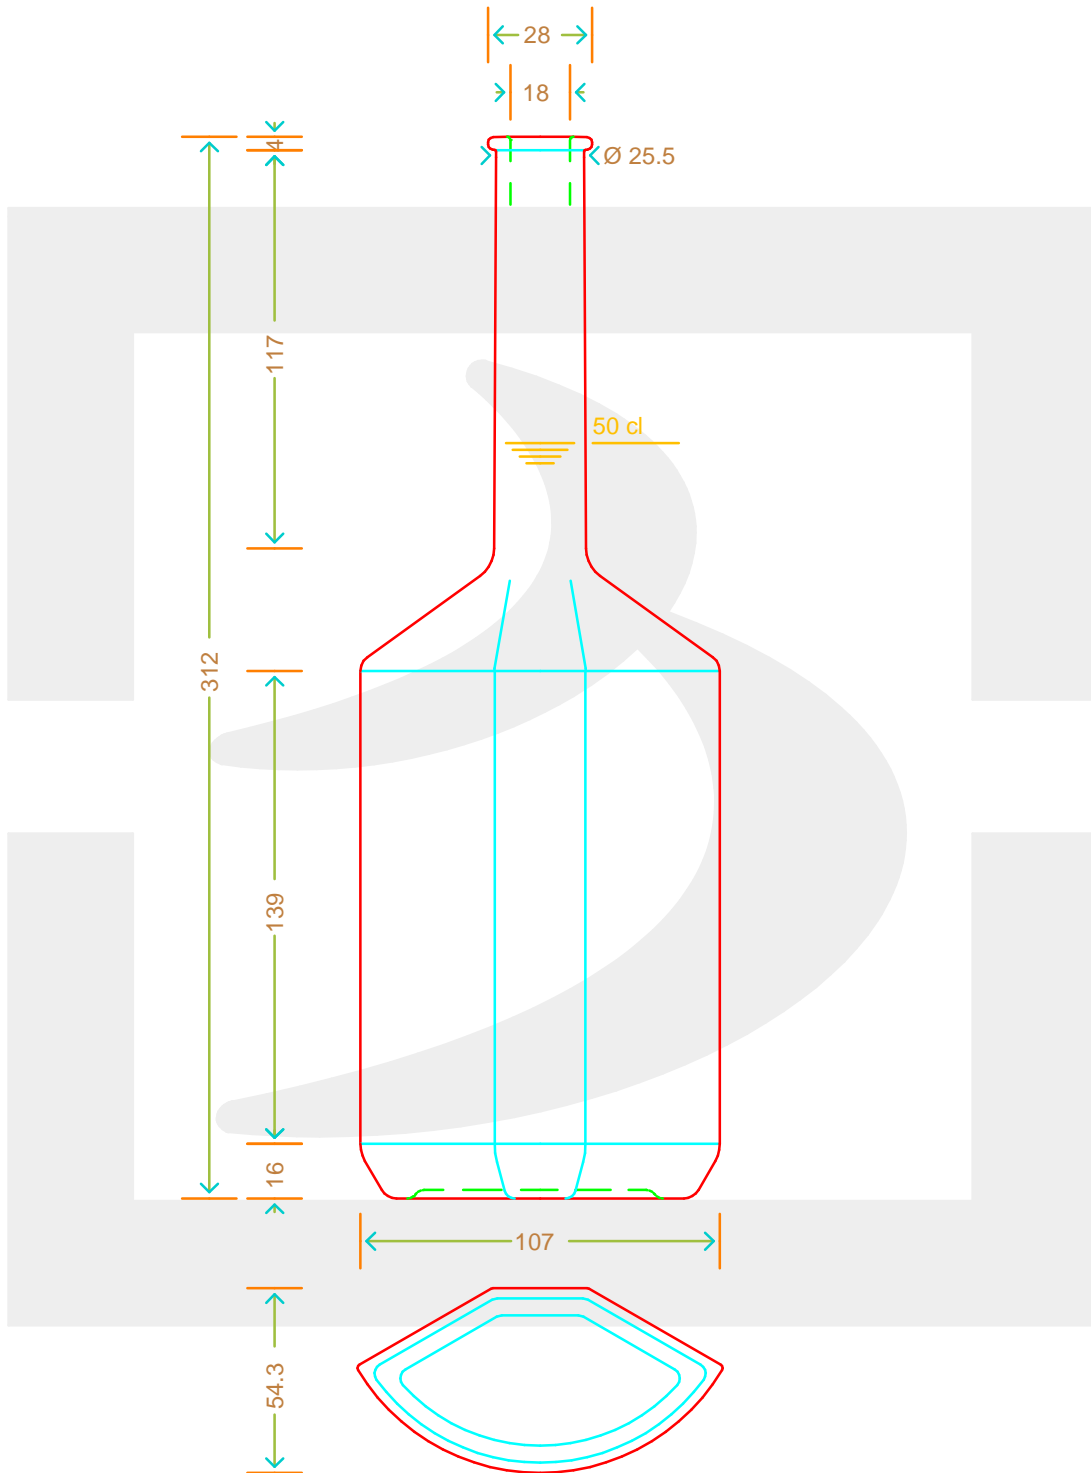

ARTICOLO / ITEM

BOT. AMALFI 500 A *

FV

bruni glass
a **berlin packaging** company

www.brunglass.com

Colore : **BIANCO**
Color :

SCALA: -
SCALE: -

Capacità R.B. (c.c.) : Brimful cap. (c.c.) :	500	Peso vetro (gr): Glass weight (gr):	500
Altezza tot (mm): Total height (mm):	312	Bocca: Finish:	ANELLO
Diametro corpo (mm): Body diameter (mm):	107	Min. foro passante (mm): Minimum through bore (mm):	

LE QUOTE SONO ESPRESSE IN mm
DIMENSIONS ARE EXPRESSED IN mm

COD. ARTICOLO / ITEM CODE

14124P1

Data ultimo aggiornamento / Last update: 08/05/2019
Origine / Source: 14124