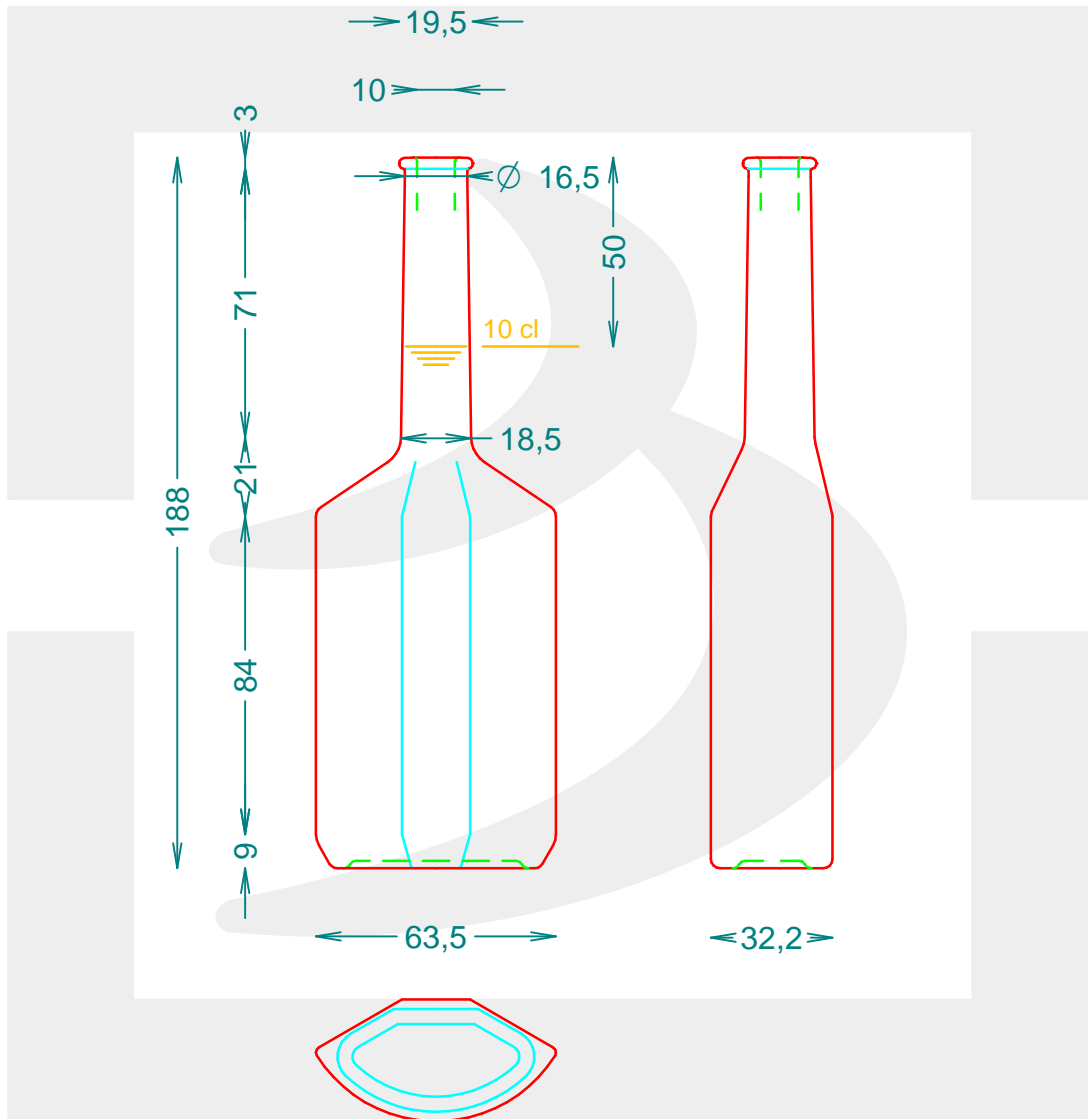

ARTICOLO / ITEM

BOT. AMALFI 100 A *

FV

bruni glass
a **berlin packaging** company

www.bruniglass.com

Colore :
Color : **BIANCO**

SCALA: 1:2
SCALE:

Capacità R.B. (c.c.) : Brimful cap. (c.c.) :	105	Peso vetro (gr): Glass weight (gr):	160
Altezza tot (mm): Total height (mm):	188	Bocca: Finish:	ANELLO
Diametro corpo (mm): Body diameter (mm):	63.5	Min. foro passante (mm): Minimum through bore (mm):	

LE QUOTE SONO ESPRESSE IN mm
DIMENSIONS ARE EXPRESSED IN mm

COD. ARTICOLO / ITEM CODE

14123T1

Data ultimo aggiornamento / Last update: 08/05/2019
Origine / Source: 14123