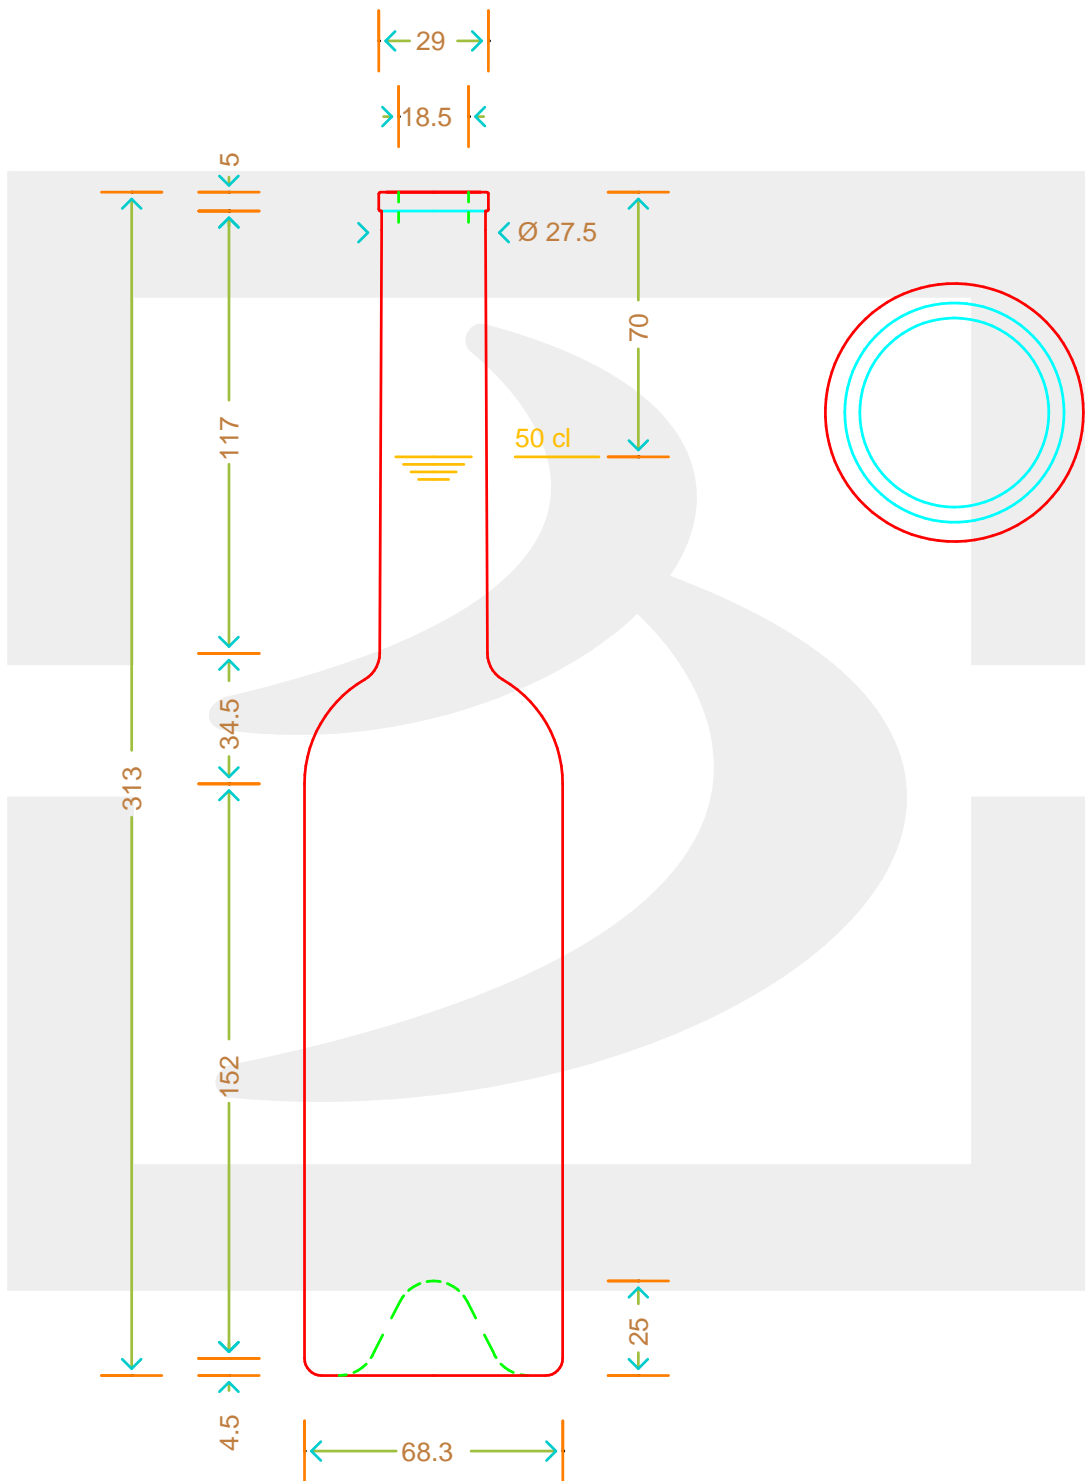

ARTICOLO / ITEM

BOT. OPERA' 500 F5 VA VS FV

berlinpackaging.eu

Colore : VERDE ANTICO
Color :

Il disegno è puramente indicativo e non vincolante - Berlin Packaging Italy S.p.A. non assume garanzia od obbligazione alcuna per l'utilizzo del presente disegno nè per le informazioni in esso riportate
This drawing is approximate and not binding - Berlin Packaging Italy S.p.A. does not assume any guarantee or obligation for use of this drawing or for information contained therein

Capacità R.B. (c.c.): Brimful capacity (c.c.):	500	Peso vetro (gr): Glass weight (gr):	500
Altezza tot. (mm): Total height (mm):	313	Bocca: Finish:	FASCETTA
Diametro corpo (mm): Body diameter (mm):	68.3	Min. foro passante (mm): Minimum through bore (mm):	16
Resistenza a pressione (bar): Pressure resistance (bar):	-	Scala: Scale:	1:1