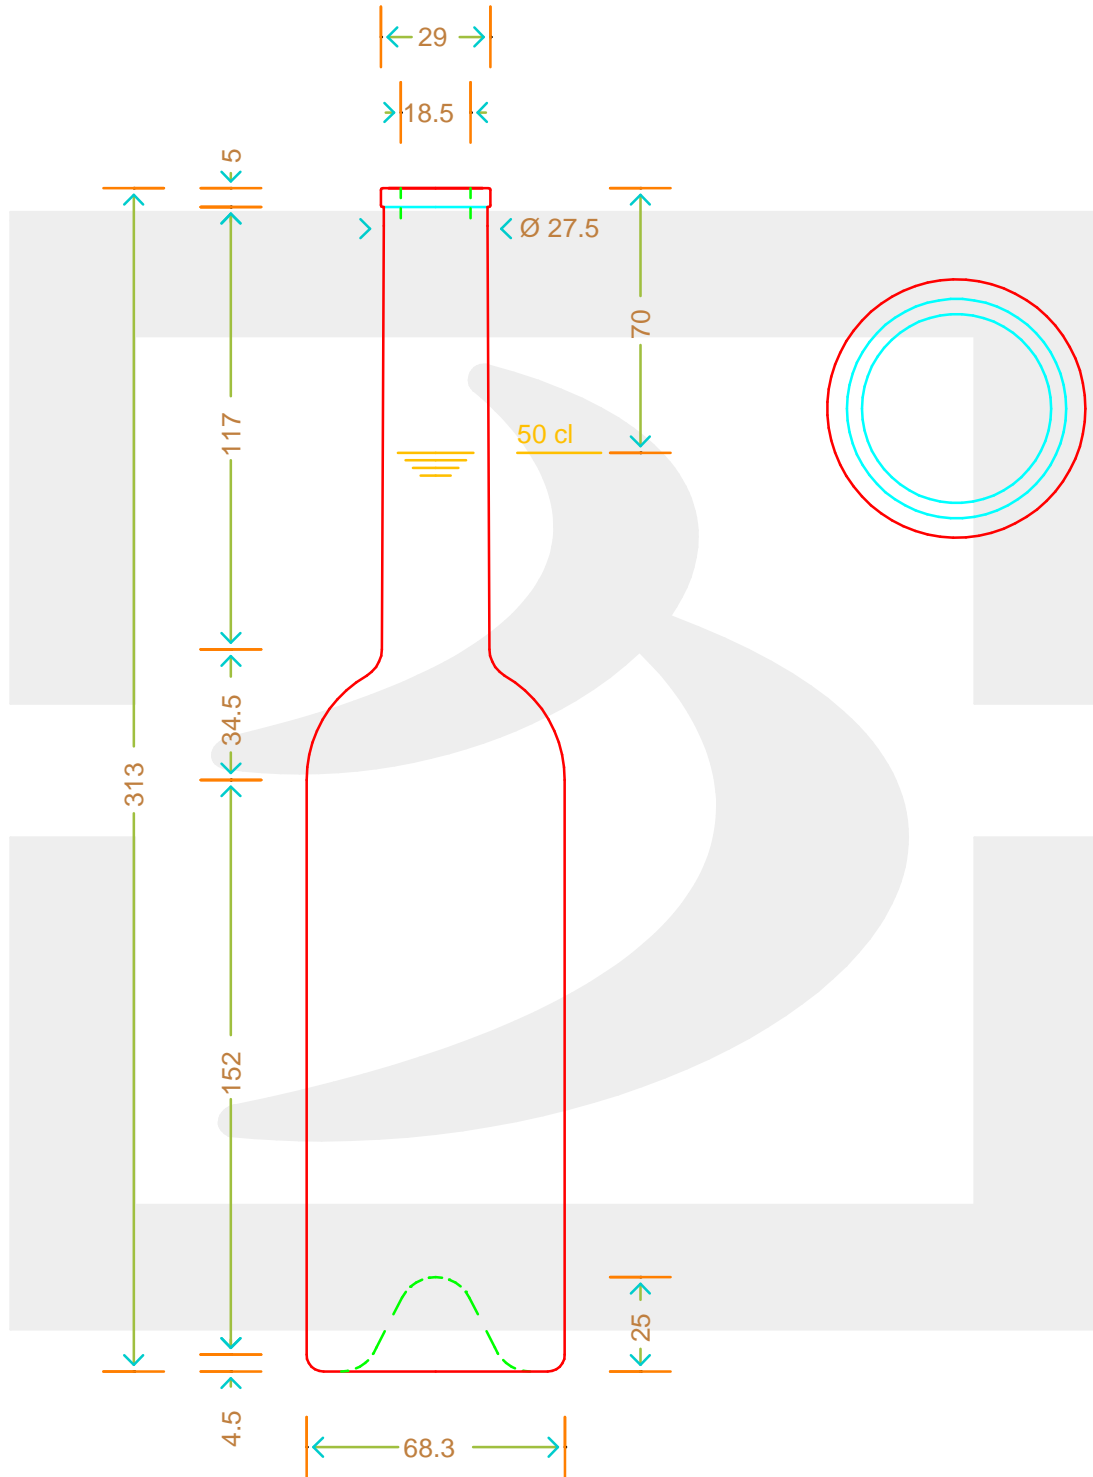

ARTICOLO / ITEM

BOT. OPERA' 500 F5 VA VS FV

bruni glass
a berlin packaging company

www.bruniglass.com

Colore: VERDE ANTICO
Color:

SCALA: 1:2
SCALE:

Capacità R.B. (c.c.): Brimful cap. (c.c.):	500	Peso vetro (gr): Glass weight (gr):	500
Altezza tot (mm): Total height (mm):	313	Bocca: Finish:	FASCETTA
Diametro corpo (mm): Body diameter (mm):	68.3	Min. foro passante (mm): Minimum through bore (mm):	16

LE QUOTE SONO ESPRESSE IN mm
DIMENSIONS ARE EXPRESSED IN mm

COD. ARTICOLO / ITEM CODE

14118T1

Data ultimo aggiornamento / Last update: 08/05/2019
Origine / Source: 14118