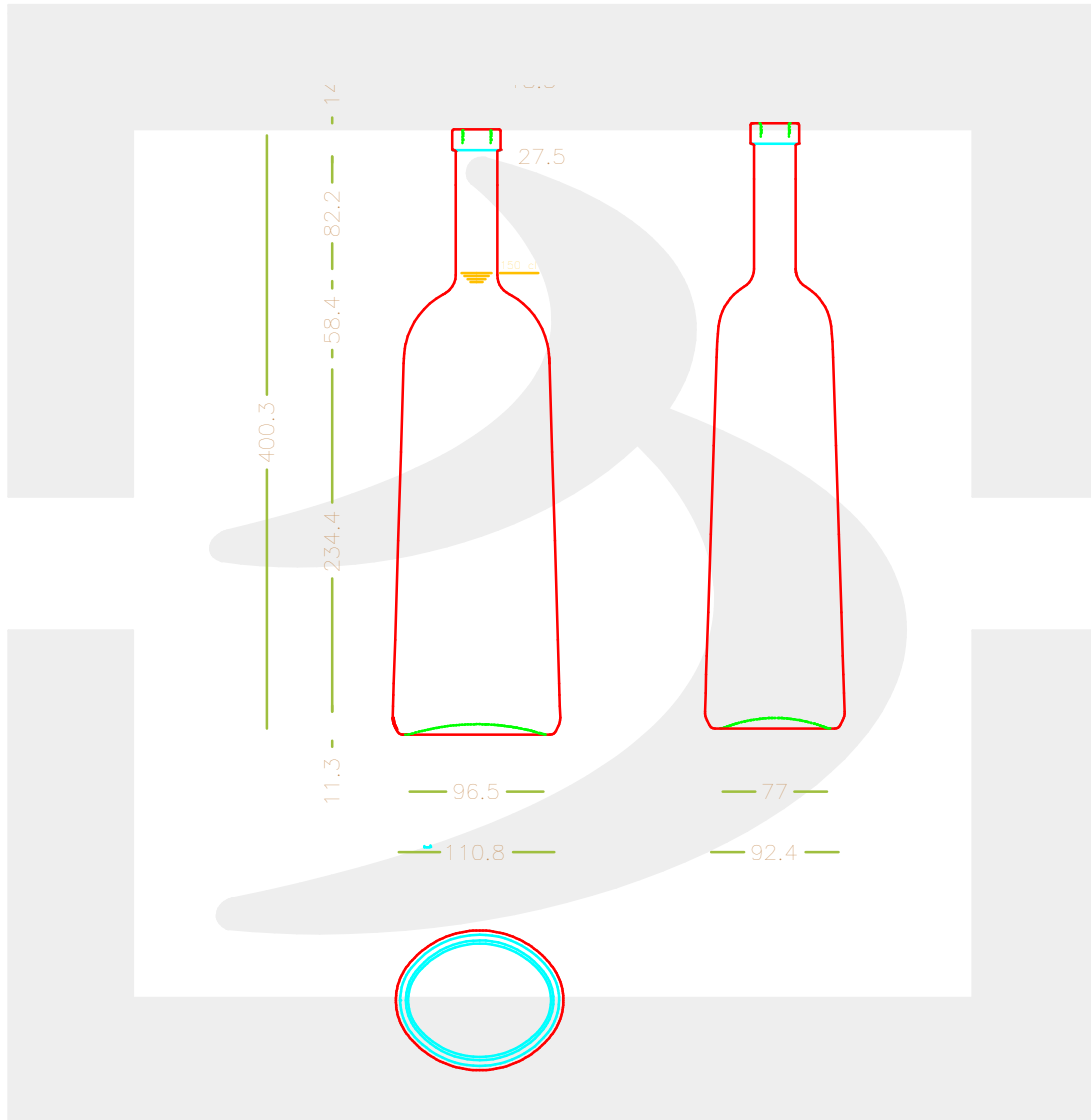

ARTICOLO / ITEM

BOT. MAYDA III OVALE 1500 F 14 * FV

Colore : BIANCO
Color :

 **bruni glass**
a **berlin packaging** company

www.brunglass.com

SCALA: 1:5
SCALE:

Capacità R.B. (c.c.) : Brimful cap. (c.c.) :	1525	Peso vetro (gr): Glass weight (gr):	900
Altezza tot (mm): Total height (mm):	400.3	Bocca: Finish:	FASCETTA
Diametro corpo (mm): Body diameter (mm):	110.8	Min. foro passante (mm): Minimum through bore (mm):	

LE QUOTE SONO ESPRESSE IN mm
DIMENSIONS ARE EXPRESSED IN mm

COD. ARTICOLO / ITEM CODE

14116D2

Data ultimo aggiornamento / Last update: 08/05/2019
Origine / Source: 14116