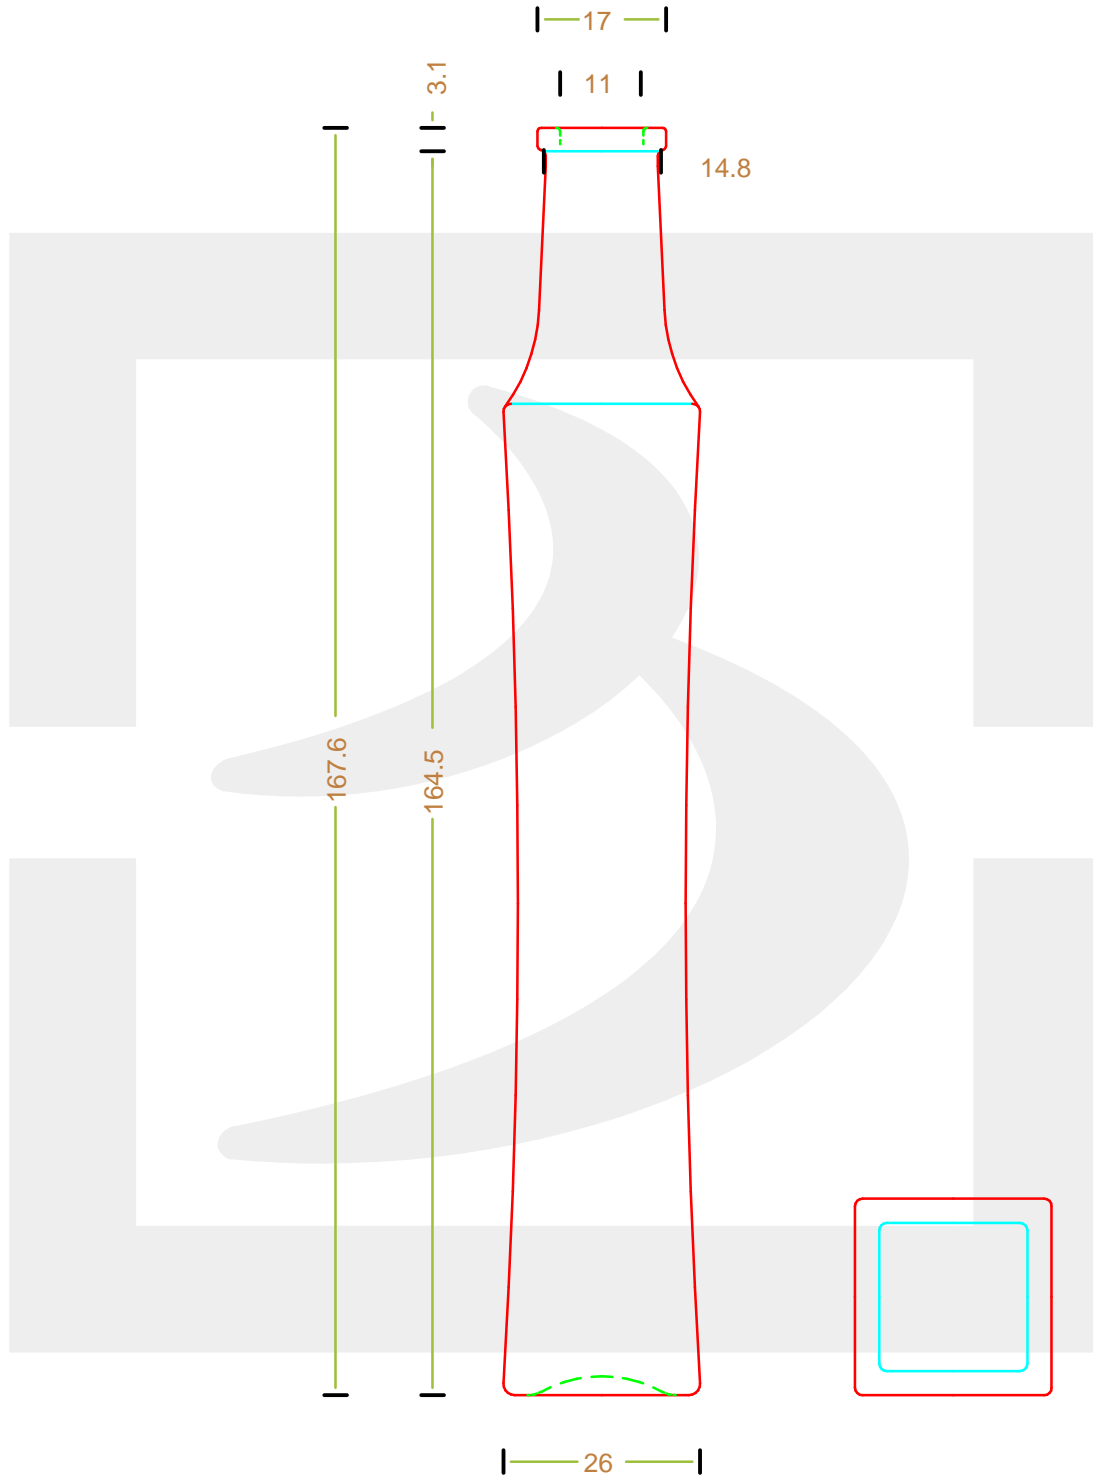

ARTICOLO / ITEM

BOT. ESMERALDA I 40 F * FV

Colore : BIANCO
Color :

 **bruni glass**
a berlin packaging company

www.bruniglass.com

SCALA: -
SCALE: -

Capacità R.B. (c.c.) : Brimful cap. (c.c.) :	43	Peso vetro (gr): Glass weight (gr):	96
Altezza tot (mm): Total height (mm):	167.6	Bocca: Finish:	FASCETTA
Diametro corpo (mm): Body diameter (mm):	26	Min. foro passante (mm): Minimum through bore (mm):	8

LE QUOTE SONO ESPRESSE IN mm
DIMENSIONS ARE EXPRESSED IN mm

COD. ARTICOLO / ITEM CODE

14106B1

Data ultimo aggiornamento / Last update: 08/05/2019
Origine / Source: 14106