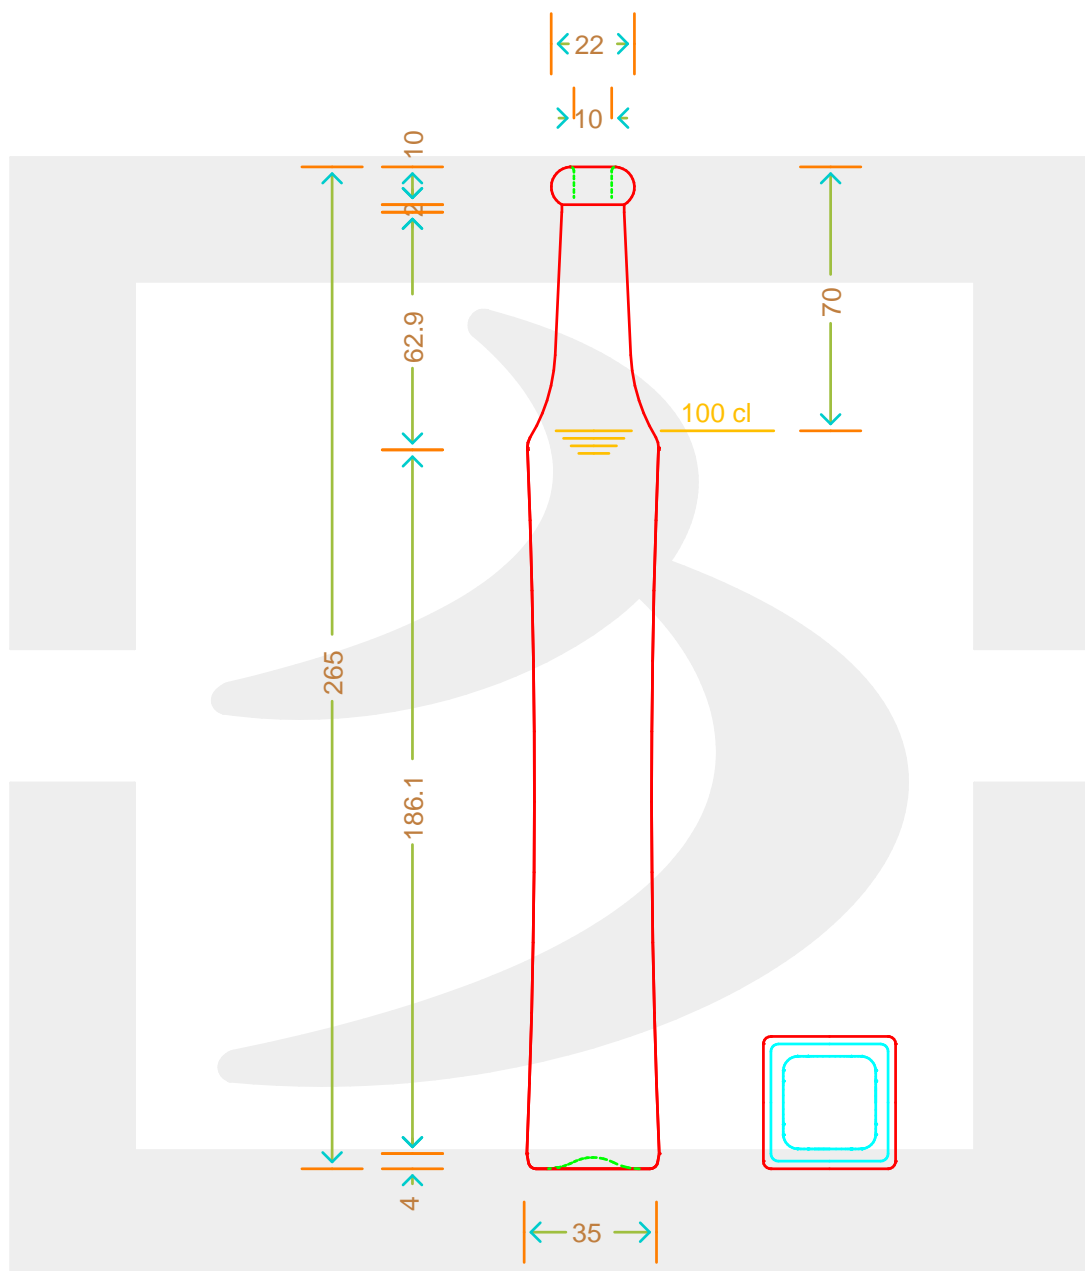

ARTICOLO / ITEM

BOT. ESMERALDA I 100 A10 * FV

Colore : BIANCO
Color : BIANCO

berlinpackaging.eu

Il disegno è puramente indicativo e non vincolante - Berlin Packaging Italy S.p.A. non assume garanzia od obbligazione alcuna per l'utilizzo del presente disegno nè per le informazioni in esso riportate
This drawing is approximate and not binding - Berlin Packaging Italy S.p.A. does not assume any guarantee or obligation for use of this drawing or for information contained therein

Capacità R.B. (c.c.): Brimful capacity (c.c.):	110	Peso vetro (gr): Glass weight (gr):	300
Altezza tot. (mm): Total height (mm):	265	Bocca: Finish:	ANELLO
Diametro corpo (mm): Body diameter (mm):	35	Min. foro passante (mm): Minimum through bore (mm):	9
Resistenza a pressione (bar): Pressure resistance (bar):	-	Scala: Scale:	1:1