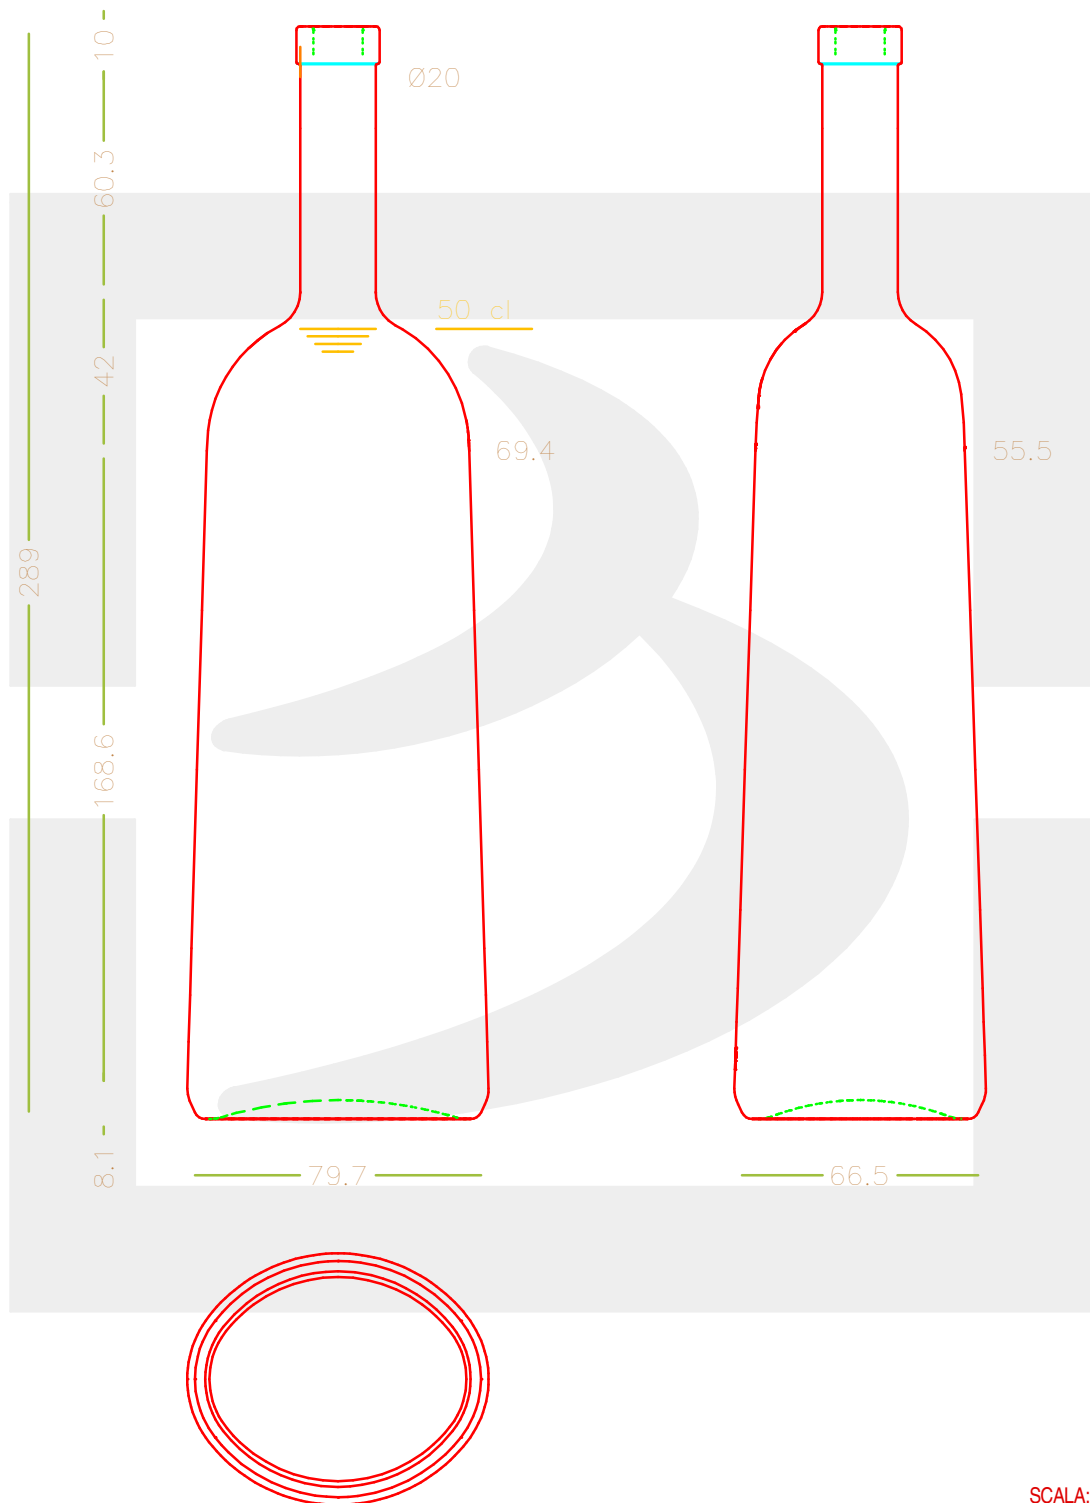

ARTICOLO / ITEM

BOT. MAYDA III OVALE 500 F10 * FV

bruni glass
a **berlin packaging** company

www.bruniglass.com

Colore: **BIANCO**
Color:

- 22 -

- 13 -

SCALA: -
SCALE: -

| | | | |
|-----------------------|------|----------------------------|----------|
| Capacità R.B. (c.c.): | 510 | Peso vetro (gr): | 500 |
| Brimful cap. (c.c.): | | Glass weight (gr): | |
| Altezza tot (mm): | 289 | Bocca: | FASCETTA |
| Total height (mm): | | Finish: | |
| Diametro corpo (mm): | 79.7 | Min. foro passante (mm): | |
| Body diameter (mm): | | Minimum through bore (mm): | |

LE QUOTE SONO ESPRESSE IN mm
DIMENSIONS ARE EXPRESSED IN mm

COD. ARTICOLO / ITEM CODE

14103T1

Data ultimo aggiornamento / Last update: 08/05/2019
Origine / Source: 14103