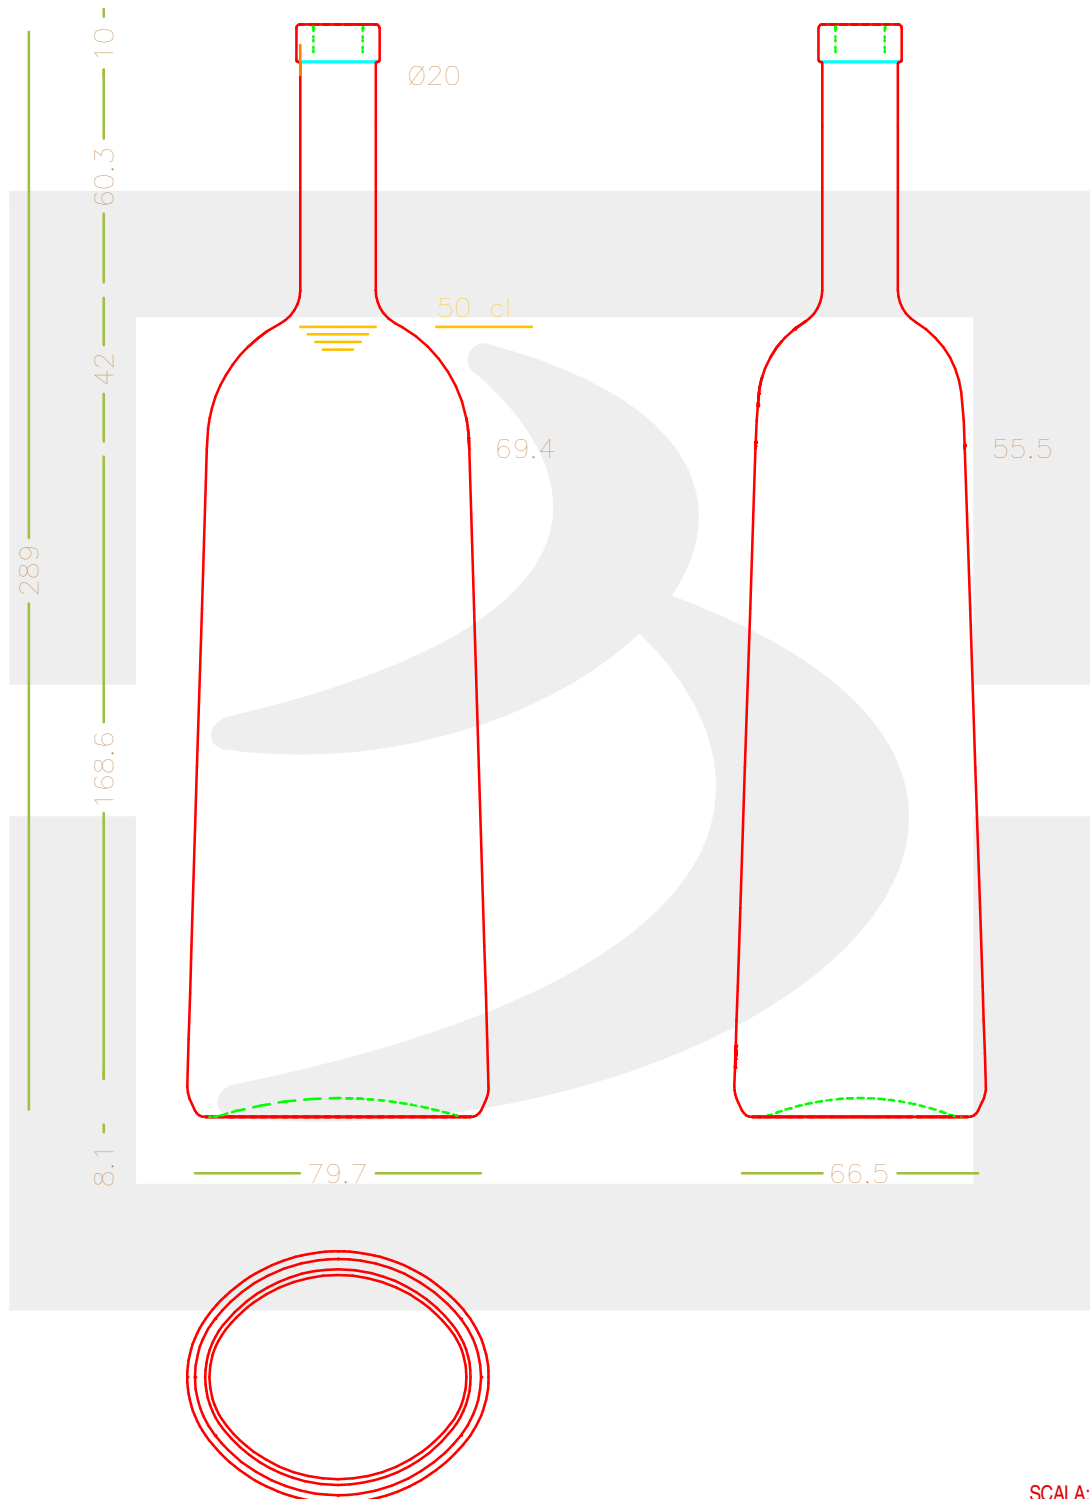

ARTICOLO / ITEM

BOT. MAYDA III OVALE 500 F10 * FV

 **bruni glass**
a **berlin packaging** company

www.bruniglass.com

Colore: **BIANCO**
Color:

- 22 -

- 13 -

SCALA: -
SCALE: -

Capacità R.B. (c.c.):	510	Peso vetro (gr):	500
Brimful cap. (c.c.):		Glass weight (gr):	
Altezza tot (mm):	289	Bocca:	FASCETTA
Total height (mm):		Finish:	
Diametro corpo (mm):	79.7	Min. foro passante (mm):	
Body diameter (mm):		Minimum through bore (mm):	

LE QUOTE SONO ESPRESSE IN mm
DIMENSIONS ARE EXPRESSED IN mm

COD. ARTICOLO / ITEM CODE

14103D2

Data ultimo aggiornamento / Last update: 08/05/2019
Origine / Source: 14103