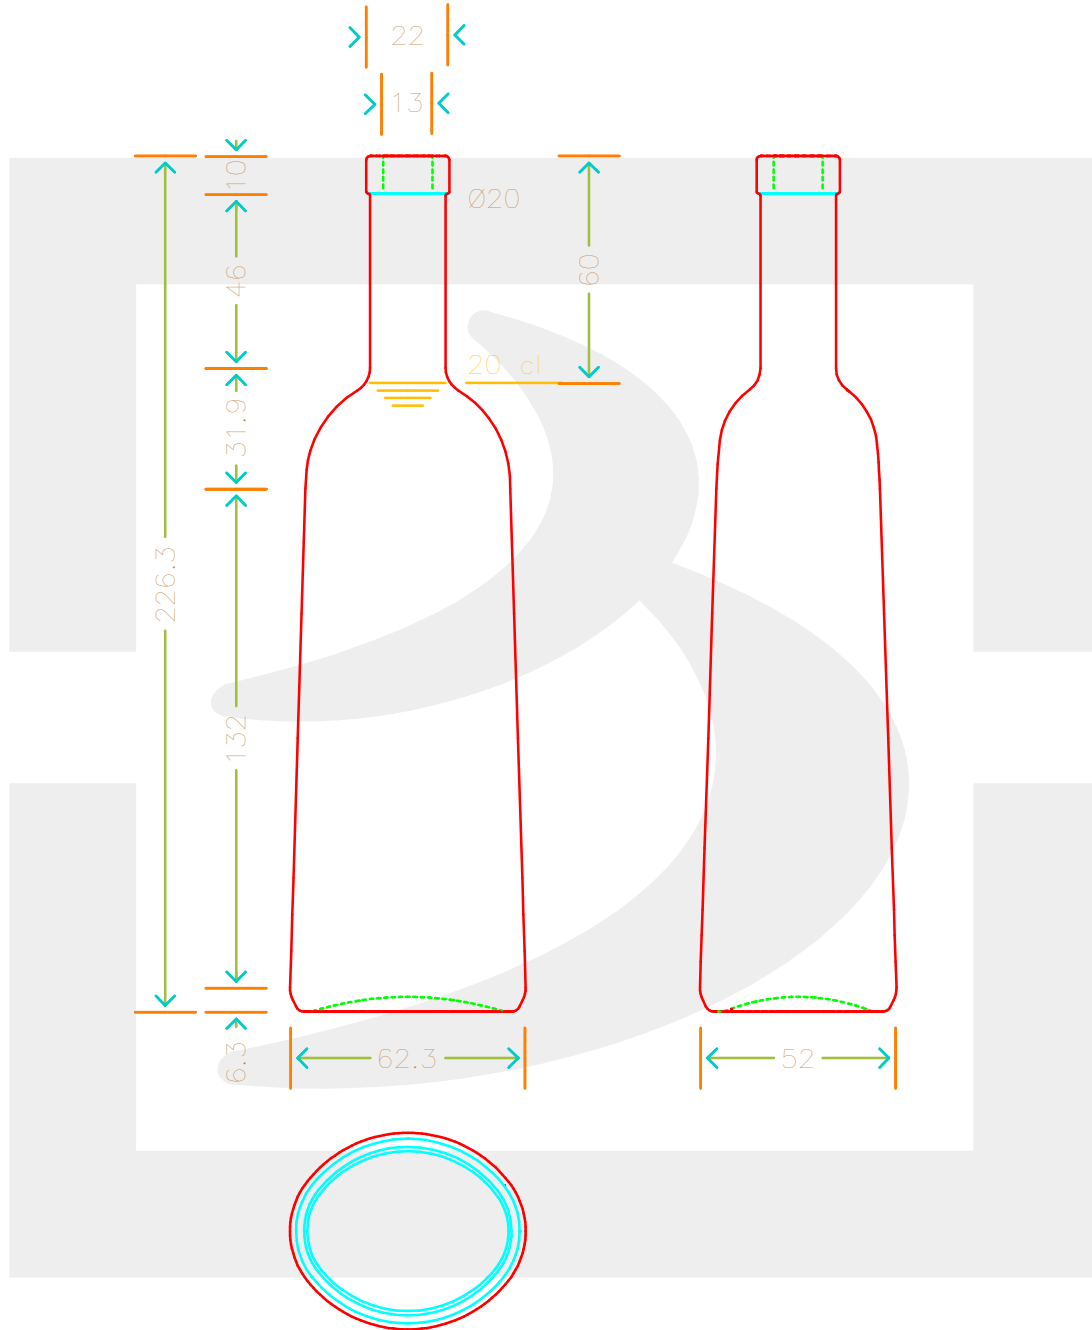

ARTICOLO / ITEM

BOT. MAYDA III OVALE 200 F10 * FV

Colore : BIANCO
Color :

 **bruni glass**
a **berlin packaging** company

www.bruniglass.com

 **bruni glass centrosud** 

SCALA: -
SCALE: -

Capacità R.B. (c.c.) : Brimful cap. (c.c.) :	208	Peso vetro (gr): Glass weight (gr):	350
Altezza tot (mm): Total height (mm):	226.3	Bocca: Finish:	FASCETTA
Diametro corpo (mm): Body diameter (mm):	62.3	Min. foro passante (mm): Minimum through bore (mm):	

LE QUOTE SONO ESPRESSE IN mm
DIMENSIONS ARE EXPRESSED IN mm

COD. ARTICOLO / ITEM CODE

14102D1

Data ultimo aggiornamento / Last update: 08/05/2019
Origine / Source: 14102