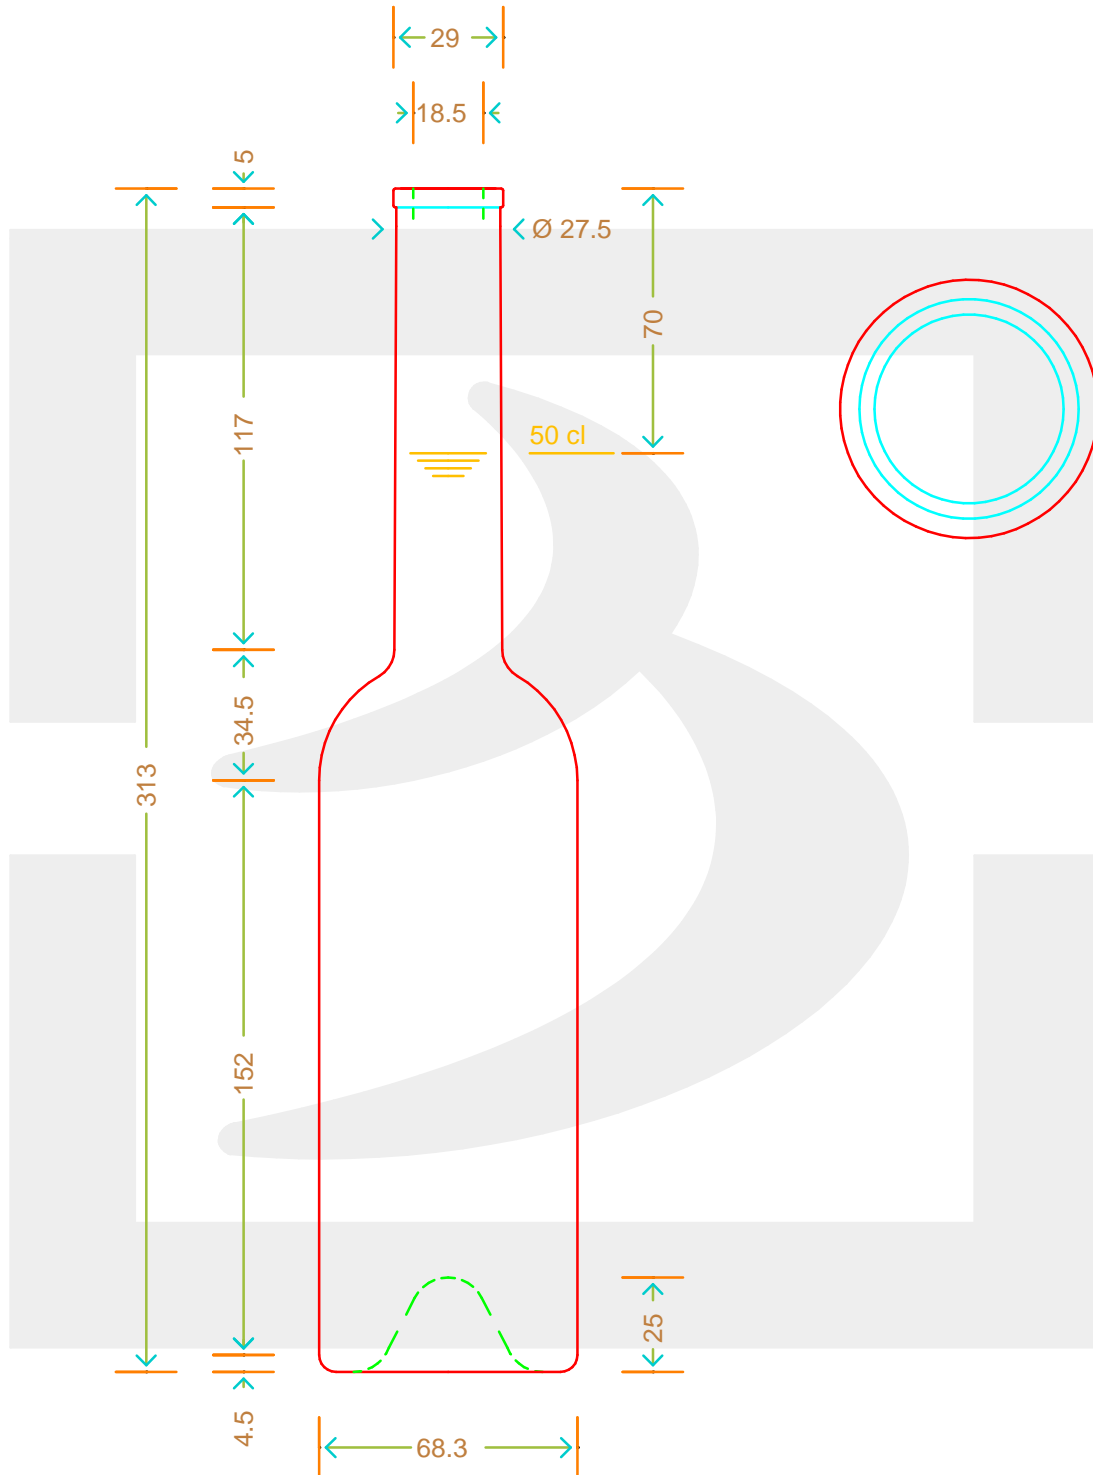

ARTICOLO / ITEM

BOT. OPERA' 500 NUOVA F5 VS

Colore: BIANCO
Color: BIANCO

bruni glass
a berlin packaging company

www.bruniglass.com

SCALA: 1:2
SCALE:

Capacità R.B. (c.c.): Brimful cap. (c.c.):	510	Peso vetro (gr): Glass weight (gr):	500
Altezza tot (mm): Total height (mm):	313	Bocca: Finish:	FASCETTA
Diametro corpo (mm): Body diameter (mm):	68.3	Min. foro passante (mm): Minimum through bore (mm):	16

LE QUOTE SONO ESPRESSE IN mm
DIMENSIONS ARE EXPRESSED IN mm

COD. ARTICOLO / ITEM CODE

14101T1

Data ultimo aggiornamento / Last update: 08/05/2019
Origine / Source: 08677