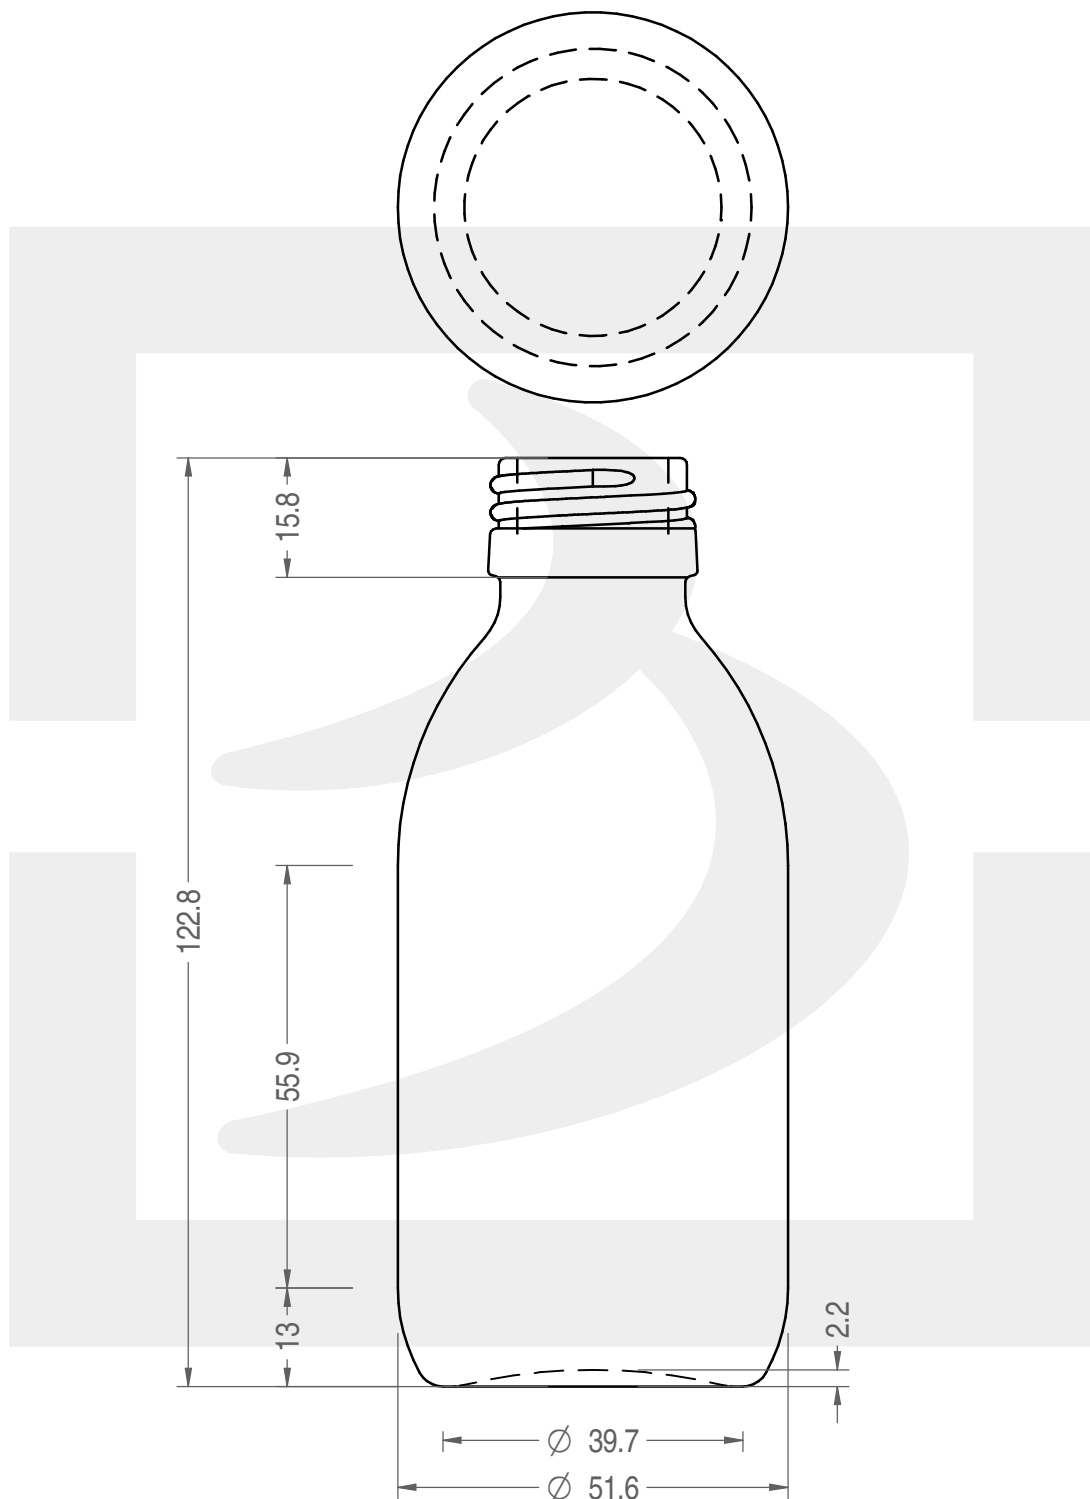

ARTICOLO / ITEM

FLACONE TONDO 150 (774/150) P28 V3°

Colore : BIANCO
Color :

SCALA: 1:1
SCALE:

Capacità R.B. (c.c.) : Brimful cap. (c.c.) :	150	Peso vetro (gr): Glass weight (gr):	98
Altezza tot (mm): Total height (mm):	122.8	Bocca: Finish:	PILFER-PROOF
Diametro corpo (mm): Body diameter (mm):	51.6	Min. foro passante (mm): Minimum through bore (mm):	16

LE QUOTE SONO ESPRESSE IN mm
DIMENSIONS ARE EXPRESSED IN mm

COD. ARTICOLO / ITEM CODE
13975T1