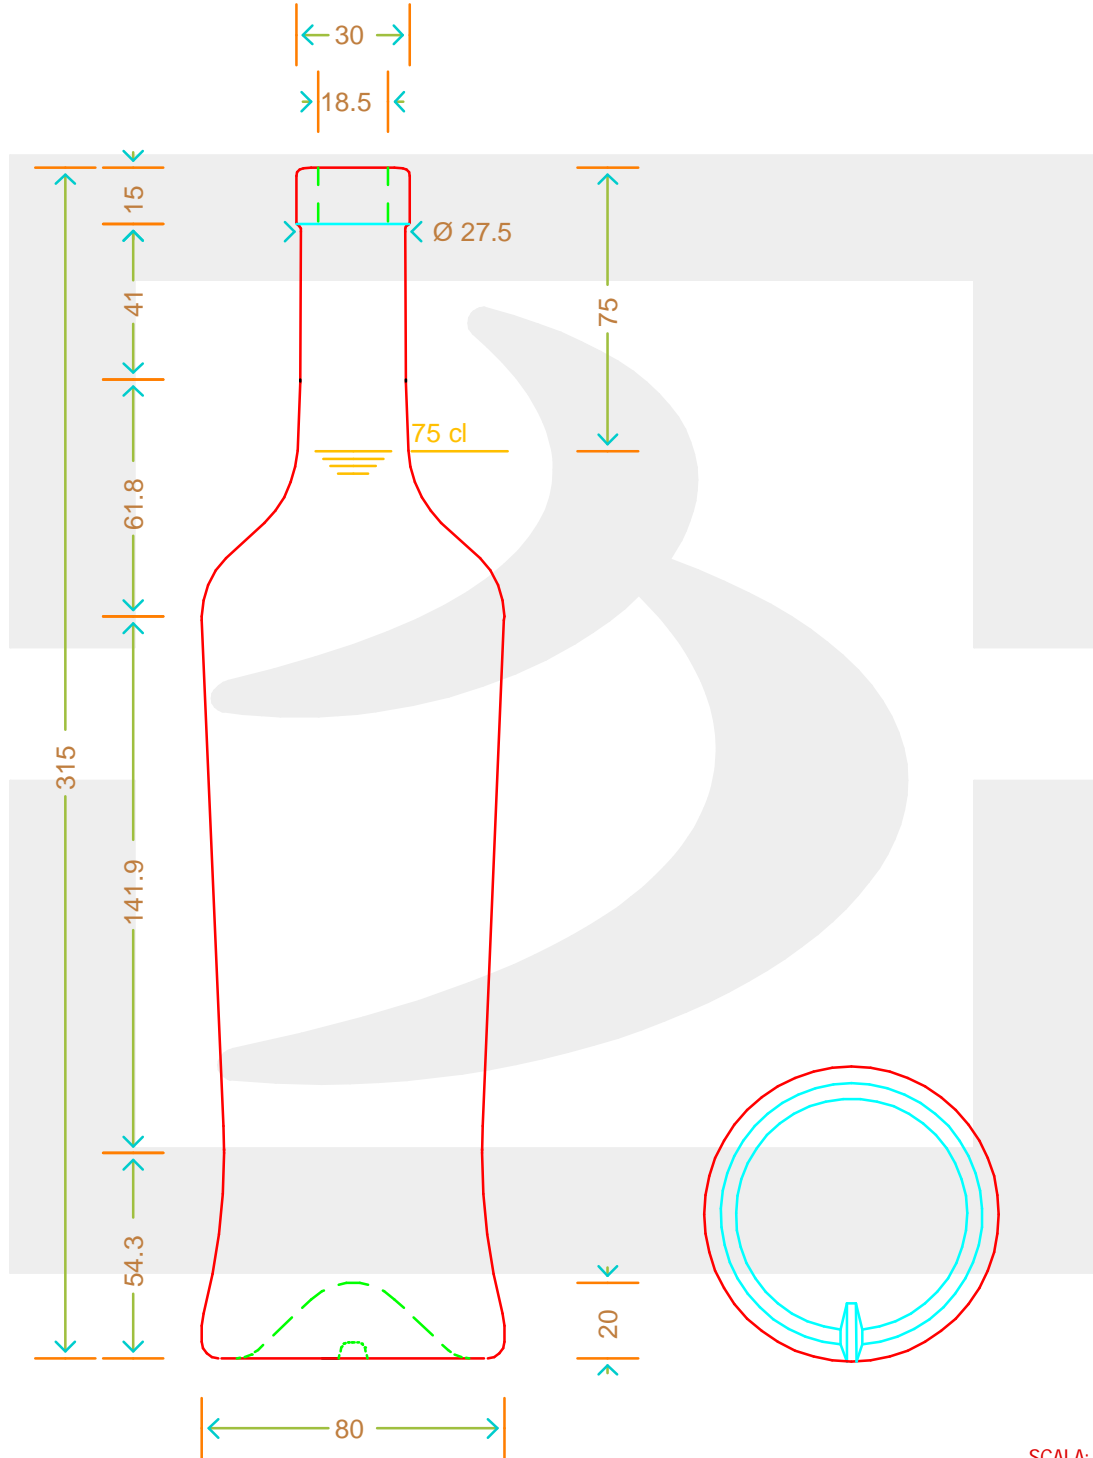

ARTICOLO / ITEM

BOT. VIRGINIA 750 F15 LIGHT E \$*

Colore : BIANCO
Color : BIANCO

bruni glass
a berlin packaging company

www.bruniglass.com

SCALA: 1:1
SCALE:

Capacità R.B. (c.c.) :	771	Peso vetro (gr):	500
Brimful cap. (c.c.) :		Glass weight (gr):	
Altezza tot (mm):	315	Bocca:	FASCETTA
Total height (mm):		Finish:	
Diametro corpo (mm):	80	Min. foro passante (mm):	
Body diameter (mm):		Minimum through bore (mm):	

LE QUOTE SONO ESPRESSE IN mm
DIMENSIONS ARE EXPRESSED IN mm

COD. ARTICOLO / ITEM CODE

13968P1

MODELLO DEPOSITATO - PATENTED

Data ultimo aggiornamento / Last update: 14/09/2021
Origine / Source: 13968