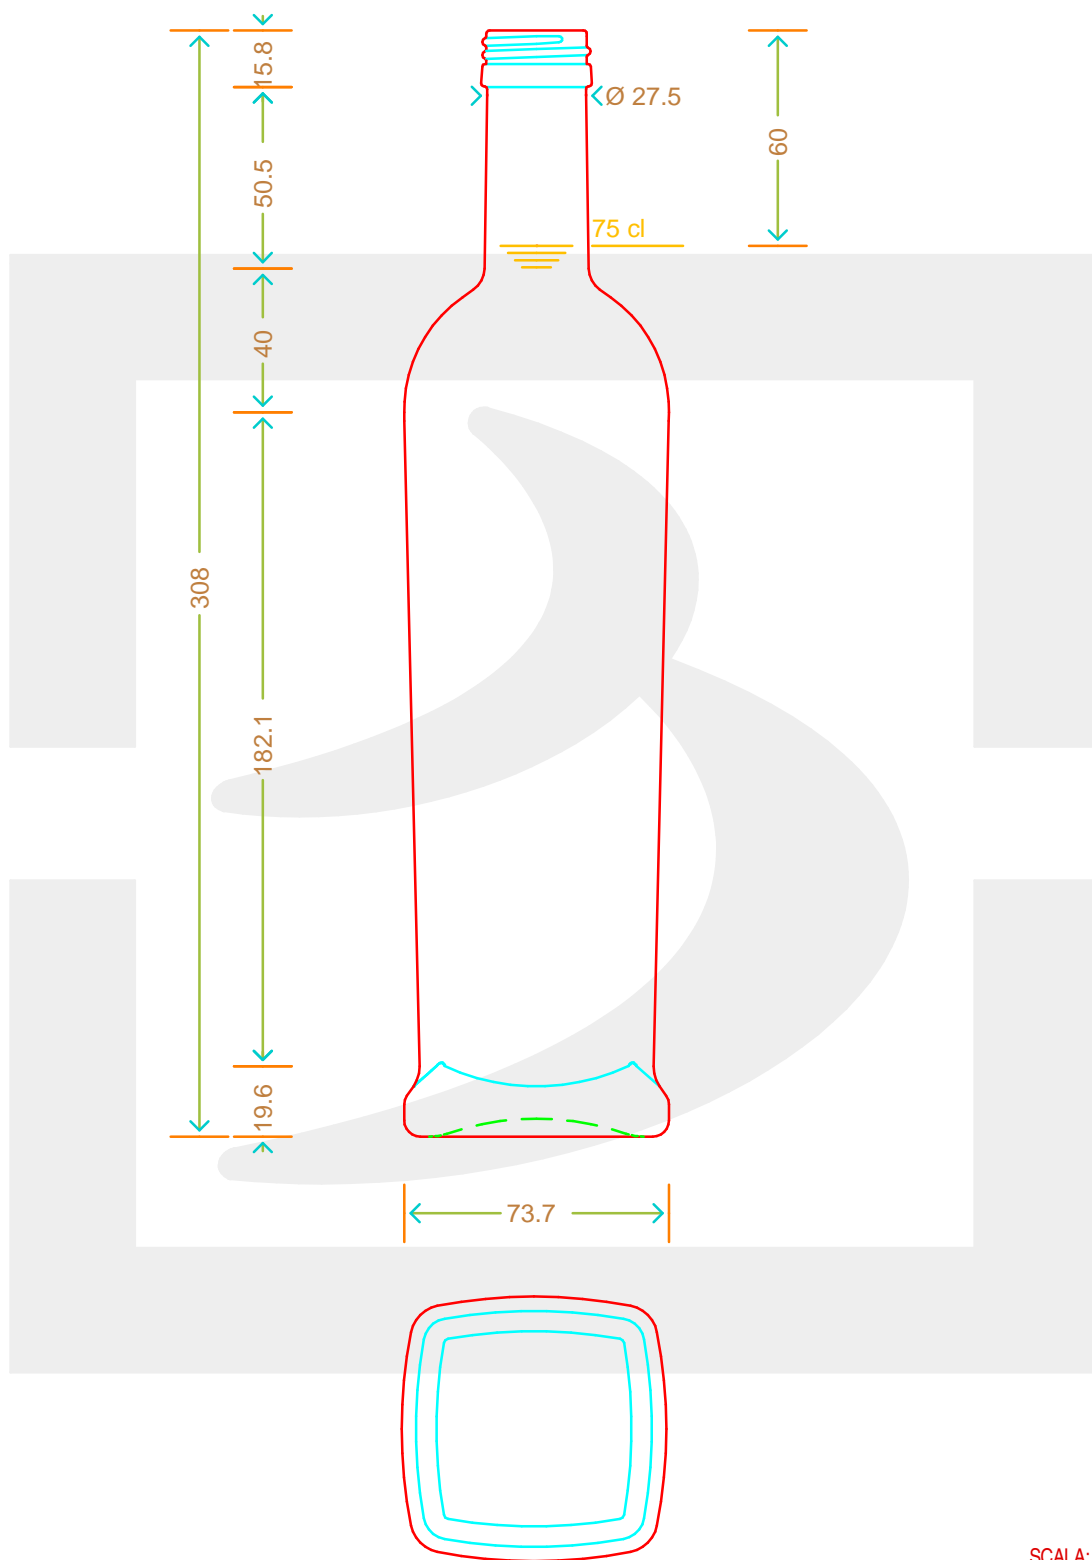

ARTICOLO / ITEM

BOT. GRANDOLIO 750 P 31,5X18 VA *

Colore : VERDE ANTICO
Color :

bruni glass
a berlin packaging company

www.bruniglass.com

MODELLO DEPOSITATO - PATENTED

SCALA: 1:1
SCALE:

Capacità R.B. (c.c.) : Brimful cap. (c.c.) :	770	Peso vetro (gr): Glass weight (gr):	550
Altezza tot (mm): Total height (mm):	308	Bocca: Finish:	PILFER-PROOF
Diametro corpo (mm): Body diameter (mm):	73.7	Min. foro passante (mm): Minimum through bore (mm):	16,5

LE QUOTE SONO ESPRESSE IN mm
DIMENSIONS ARE EXPRESSED IN mm

COD. ARTICOLO / ITEM CODE

13963T1

Data ultimo aggiornamento / Last update: 04/06/2019
Origine / Source: 13963