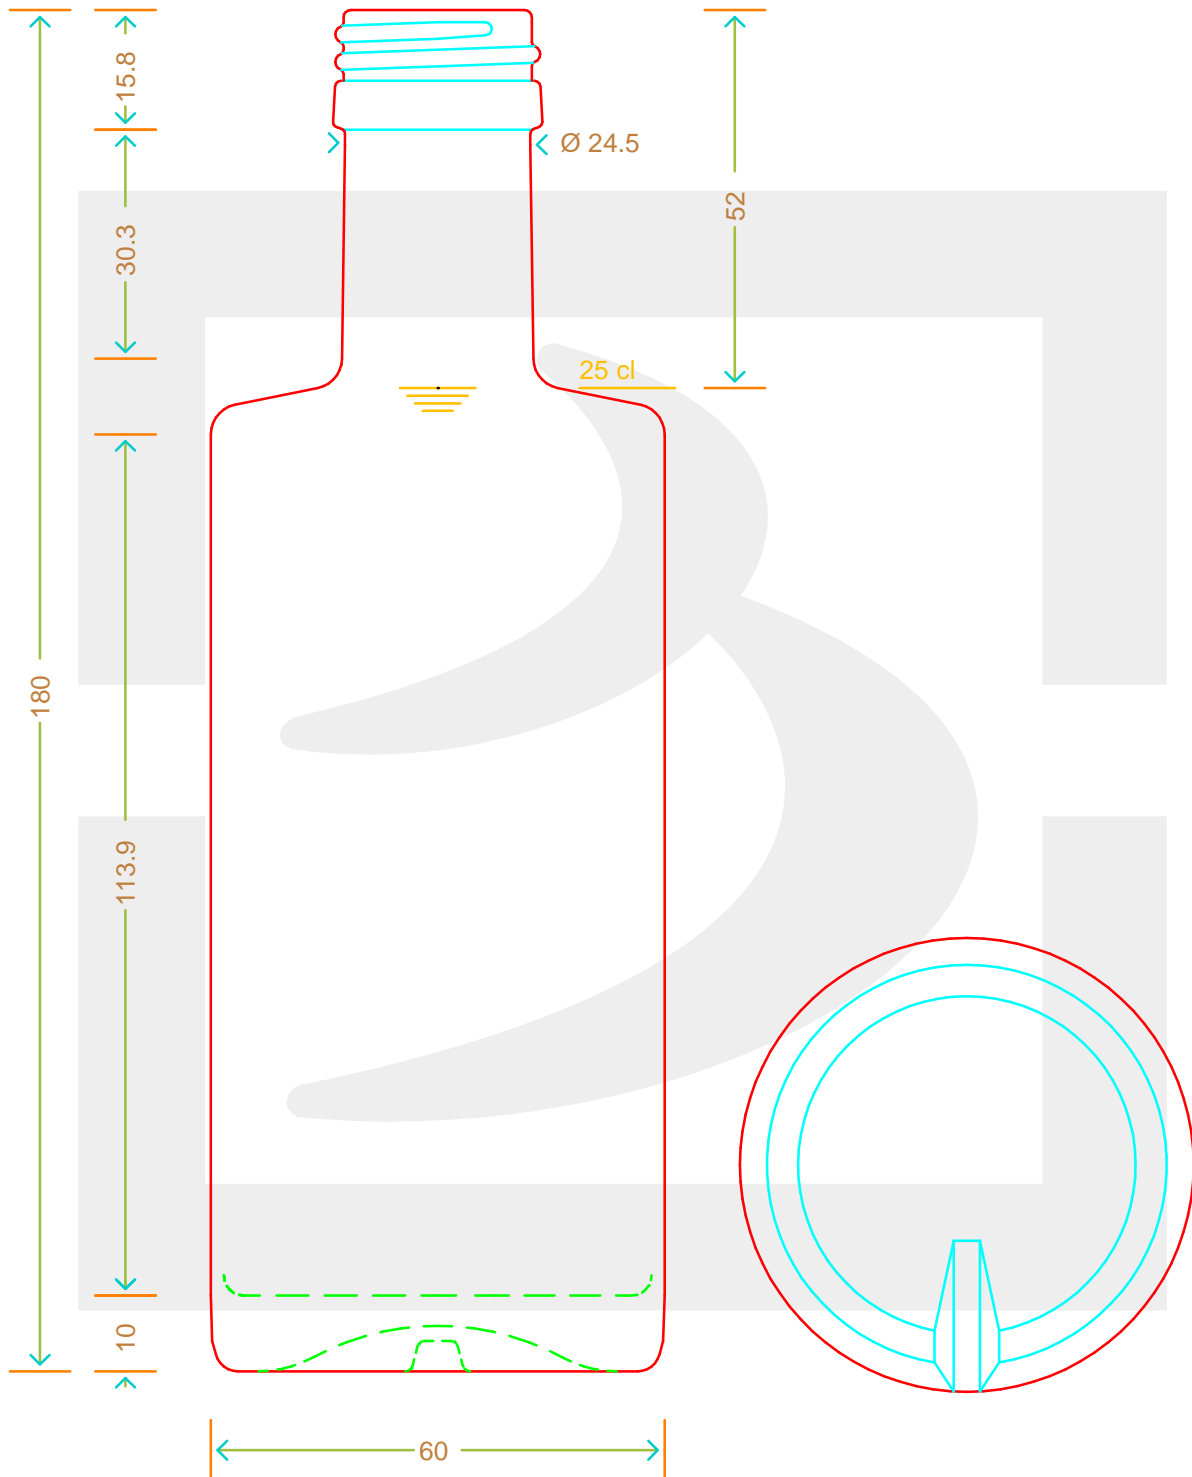

ARTICOLO / ITEM

BOT. CENTOLIO 250 P 28 *

Colore : BIANCO
Color :

 **bruni glass**
a **berlin packaging** company

www.brunglass.com

SCALA: -
SCALE: -

Capacità R.B. (c.c.) : Brimful cap. (c.c.) :	265	Peso vetro (gr): Glass weight (gr):	300
Altezza tot (mm): Total height (mm):	180	Bocca: Finish:	PILFER-PROOF
Diametro corpo (mm): Body diameter (mm):	60	Min. foro passante (mm): Minimum through bore (mm):	

LE QUOTE SONO ESPRESSE IN mm
DIMENSIONS ARE EXPRESSED IN mm

COD. ARTICOLO / ITEM CODE

13945P1

Data ultimo aggiornamento / Last update: 08/05/2019
Origine / Source: 13945