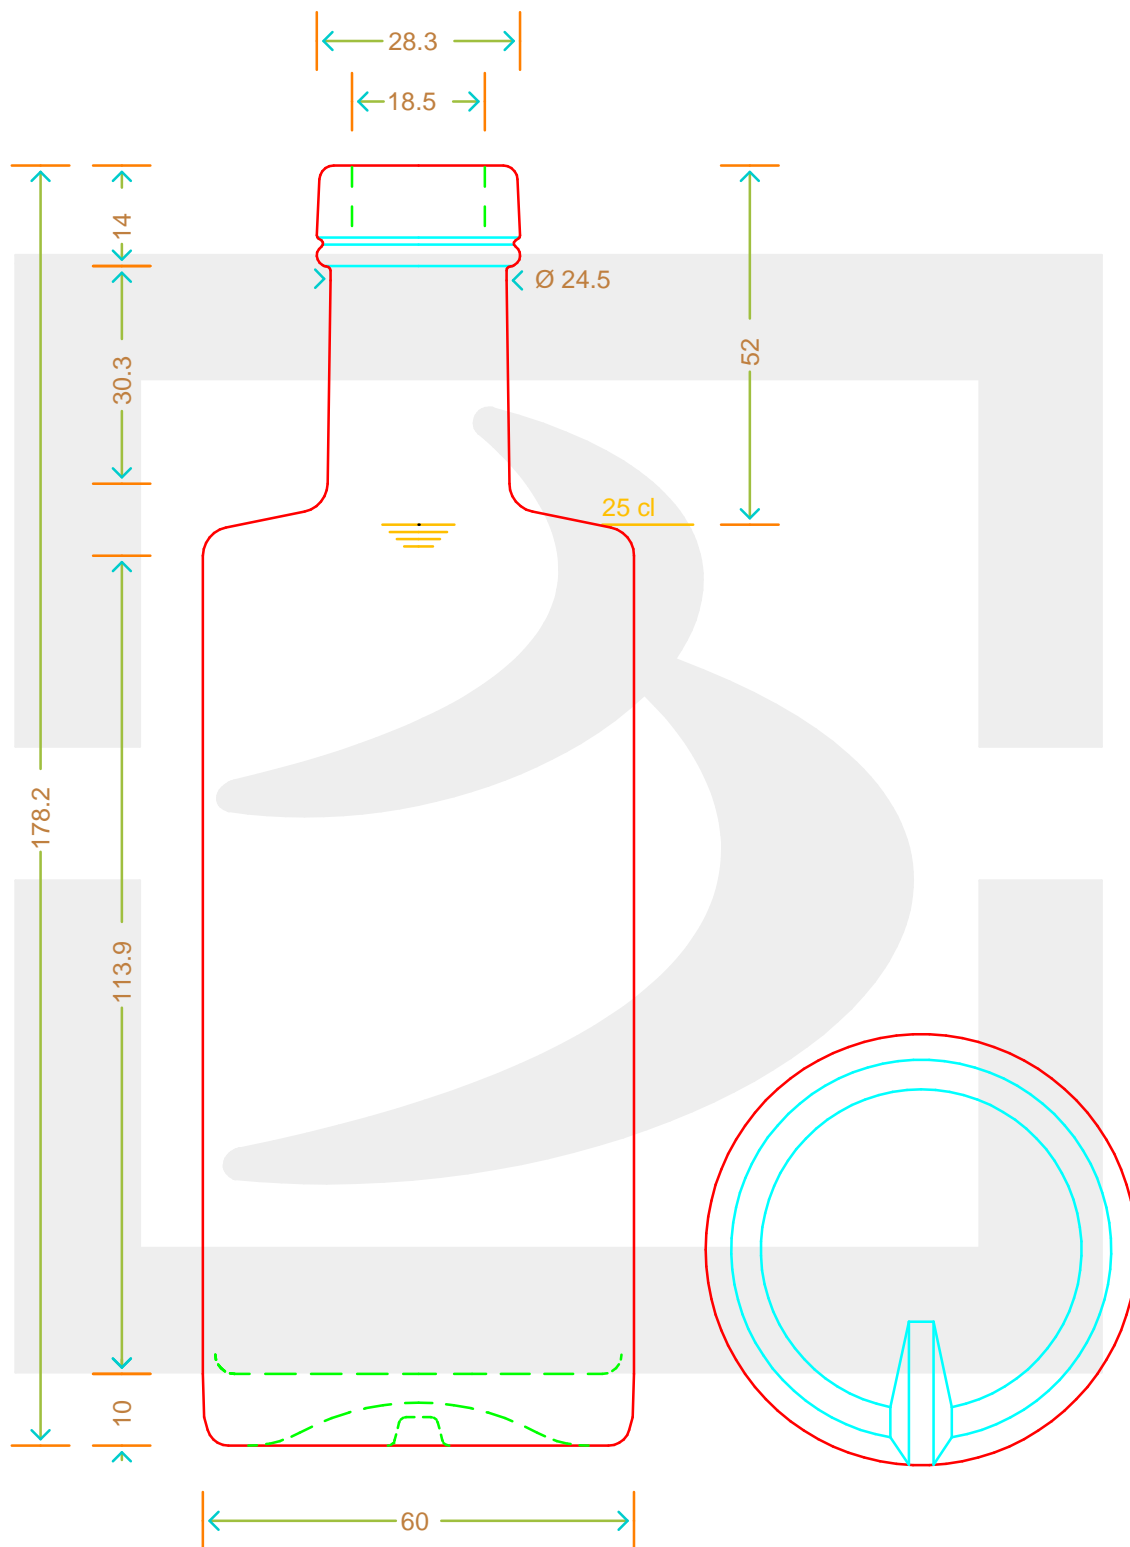

# BOT. CENTOLIO 250 BETS \*

Colore: BIANCO  
Color: BIANCO

**bruni glass**  
a berlin packaging company

www.bruniglass.com

SCALA: -  
SCALE: -

Capacità R.B. (c.c.): Brimful cap. (c.c.):	265	Peso vetro (gr): Glass weight (gr):	300
Altezza tot (mm): Total height (mm):	178.2	Bocca: Finish:	BETS
Diametro corpo (mm): Body diameter (mm):	60	Min. foro passante (mm): Minimum through bore (mm):	16

LE QUOTE SONO ESPRESSE IN mm  
DIMENSIONS ARE EXPRESSED IN mm

COD. ARTICOLO / ITEM CODE

**13934T1**

Data ultimo aggiornamento / Last update: 08/05/2019  
Origine / Source: 13934